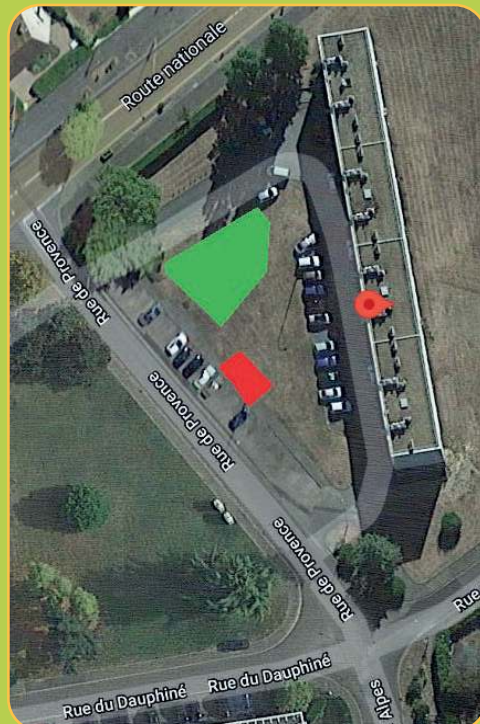

RÉUNION DE QUARTIERS

TRAVAILLONS ENSEMBLE
RECRUTEMENT DES RÉFÉRENTS DE QUARTIER
ESPACE D'ÉCOUTE ET DE DIALOGUE

SECTEUR 4

LES BELLES CÔTES

(rue de Provence, entre les 2 parkings, face au bâtiment Églantines)

Samedi 16 octobre - 9h à 12h

Sous un barnum. Port du masque obligatoire.

→ SUIVRE LE FLÉCHAGE →

Rue du Dauphiné

Rue du Dauphiné

Rue des Alpes

Rue de Provence

Rue de