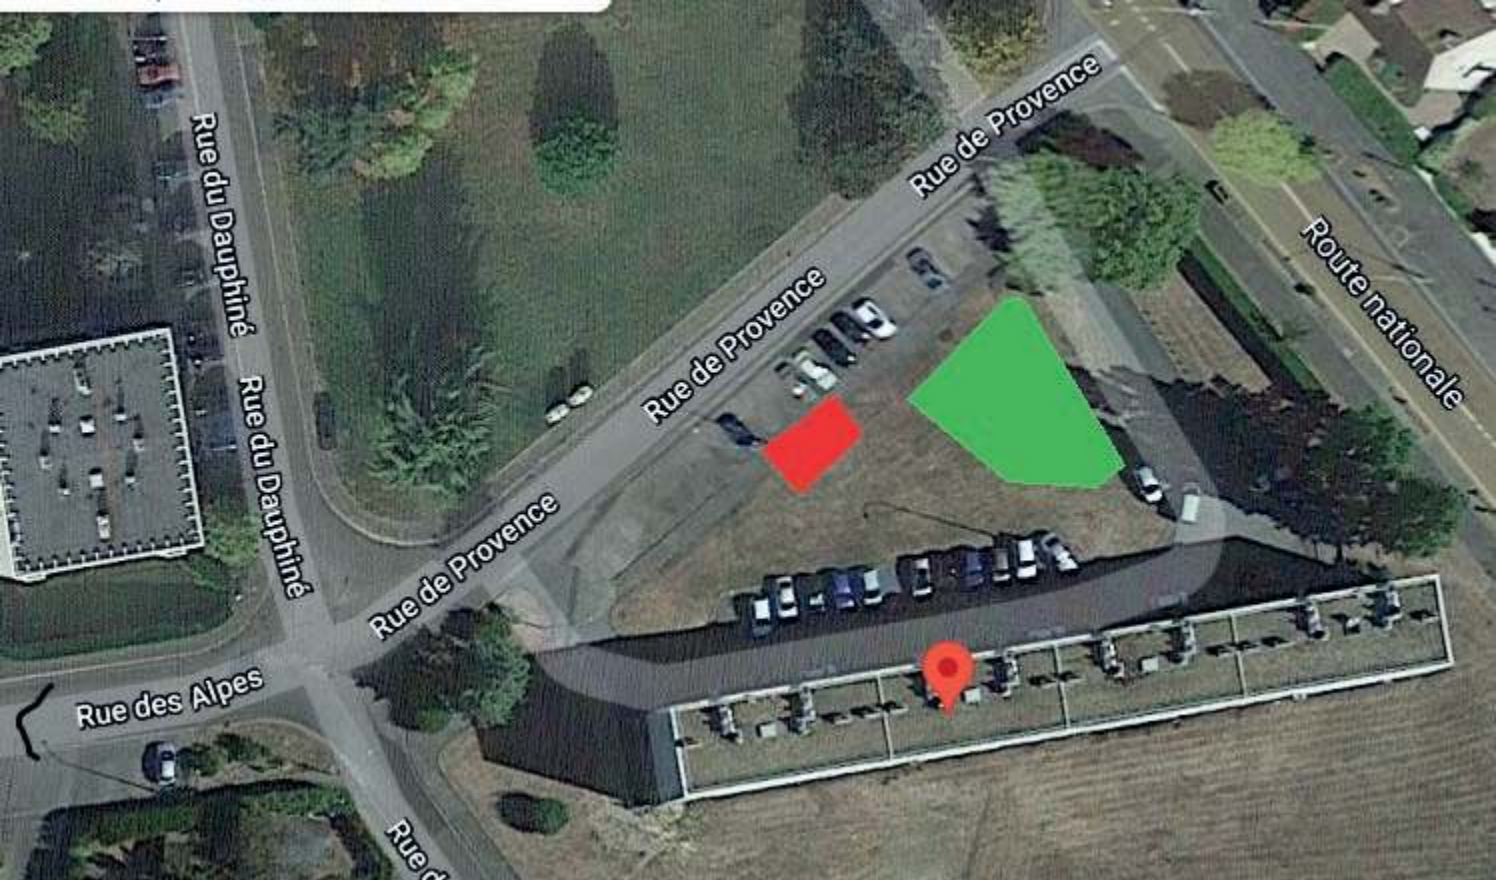

RÉUNION DE QUARTIERS

TRAVAILLONS ENSEMBLE
RECRUTEMENT DES RÉFÉRENTS DE QUARTIER
ESPACE D'ÉCOUTE ET DE DIALOGUE

SECTEUR 4

LES BELLES CÔTES

(rue de Provence, entre les 2 parkings, face au bâtiment Églantines)

Samedi 16 octobre - 9h à 12h

Sous un barnum. Port du masque obligatoire.

→ SUIVRE LE FLÉCHAGE →

Rue du Dauphiné

Rue du Dauphiné

Rue des Alpes

Rue de Provence

Rue de