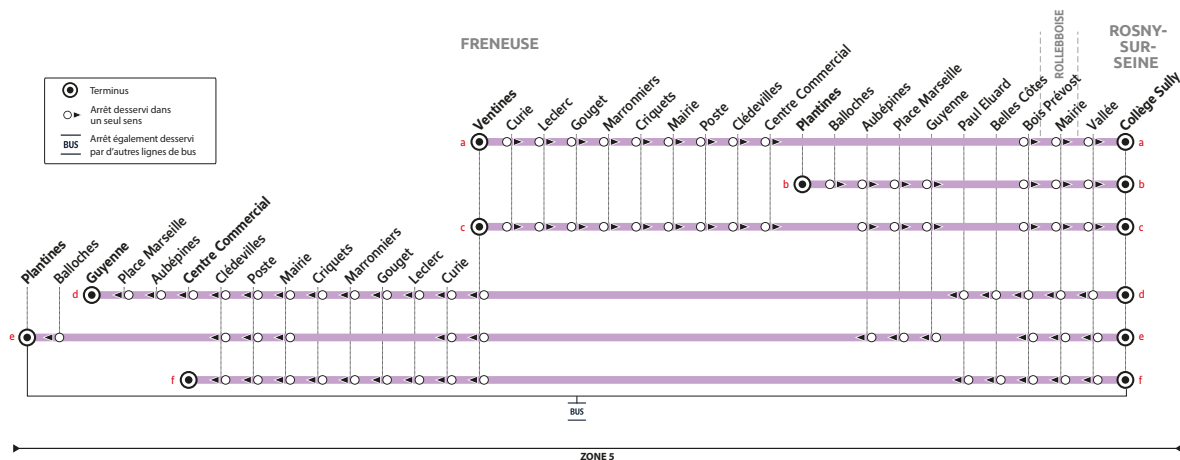

### Du lundi au vendredi (sauf jours fériés)

itinéraire schéma	Du lundi au vendredi (sauf jours fériés)					
	Période de fonctionnement	a	a	b	c	
Jours de fonctionnement	LàV	LàV	LàV	LMJV	LMJV	
<b>FRENEUSE</b>	Ventines	07:51	07:51	.....	12:27	13:23
	Curie	07:52	07:52	.....	12:28	13:24
	Leclerc	07:54	07:54	.....	12:30	13:26
	Gouget	07:55	07:55	.....	12:31	13:27
	Marronniers	07:56	07:56	.....	12:32	13:28
	Criquets	07:58	07:58	.....	12:34	13:30
	Mairie	07:59	07:59	.....	12:35	13:31
	Poste	08:00	08:00	.....	12:36	13:32
	Clédevilles	08:01	08:01	.....	12:37	13:33
	Centre commercial	08:02	08:02	.....	12:38	13:34
	Plantines	.....	.....	07:55	.....	.....
	Balloches	.....	.....	07:56	.....	.....
	Aubépines	.....	.....	08:00	12:40	13:36
	Place Marseille	.....	.....	08:01	12:41	13:37
	Guyenne	.....	.....	08:03	12:42	13:38
	Bois Prévost	08:06	08:06	08:04	12:43	13:39
<b>ROLLEBOISE</b>	Mairie	08:08	08:08	08:06	12:45	13:41
<b>ROSNY-SUR-SEINE</b>	Vallée	08:11	08:11	08:11	12:48	13:44
	Collège Sully	08:20	08:20	08:17	12:53	13:49
Entrées collège Sully		8h30	8h30	8h30	13h00	13h55

### VACANCES SCOLAIRES 2024-2025 - ZONE C

	Fin des cours	Jour de reprise
<b>Rentrée scolaire 2024</b>	-	lundi 2 septembre
<b>Toussaint 2024</b>	samedi 19 octobre	lundi 4 novembre
<b>Noël 2024</b>	samedi 21 décembre	lundi 6 novembre
<b>Hiver 2025</b>	samedi 15 février	lundi 3 mars
<b>Printemps 2025</b>	samedi 12 avril	lundi 28 avril
<b>Pont de l'Ascension 2025</b>	mercredi 28 mai	lundi 2 juin
<b>Grandes vacances 2025</b>	samedi 5 juillet	-

Les horaires sont calculés dans des conditions normales de circulation et sont sujets à des aléas.

Horaires valables du 2 septembre 2024 au 6 juillet 2025