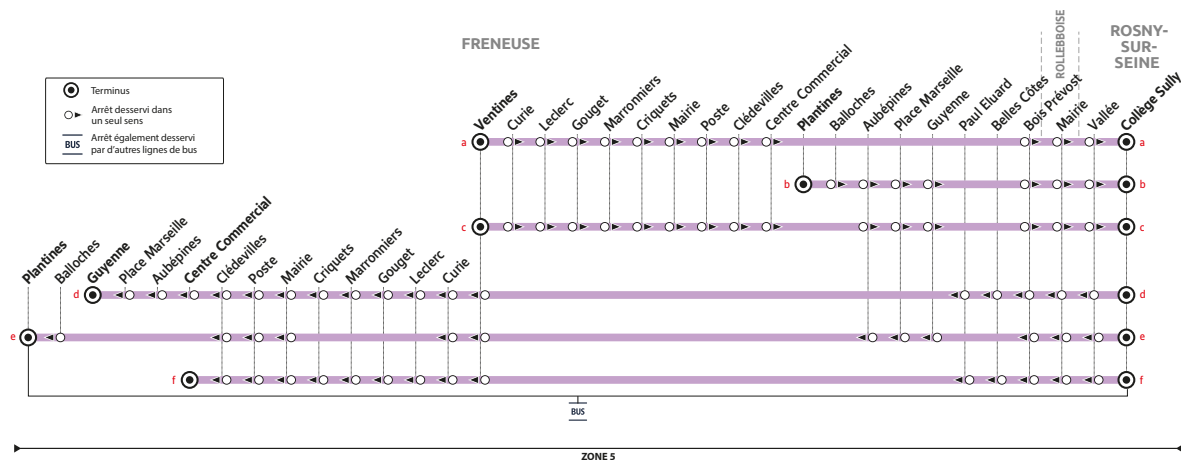

Horaires valables du 2 septembre 2024 au 6 juillet 2025

### Du lundi au vendredi (sauf jours fériés)

itinéraire schéma	Du lundi au vendredi (sauf jours fériés)					
	Période de fonctionnement	a	a	b	c	
Jours de fonctionnement	LàV	LàV	LàV	LMJV	LMJV	
<b>FRENEUSE</b>	Ventines	07:51	07:51	.....	12:27	13:23
	Curie	07:52	07:52	.....	12:28	13:24
	Leclerc	07:54	07:54	.....	12:30	13:26
	Gouget	07:55	07:55	.....	12:31	13:27
	Marronniers	07:56	07:56	.....	12:32	13:28
	Criquets	07:58	07:58	.....	12:34	13:30
	Mairie	07:59	07:59	.....	12:35	13:31
	Poste	08:00	08:00	.....	12:36	13:32
	Clédevilles	08:01	08:01	.....	12:37	13:33
	Centre commercial	08:02	08:02	.....	12:38	13:34
	Plantines	.....	.....	07:55	.....	.....
	Balloches	.....	.....	07:56	.....	.....
	Aubépines	.....	.....	08:00	12:40	13:36
	Place Marseille	.....	.....	08:01	12:41	13:37
	Guyenne	.....	.....	08:03	12:42	13:38
	Bois Prévost	08:06	08:06	08:04	12:43	13:39
<b>ROLLEBOISE</b>	Mairie	08:08	08:08	08:06	12:45	13:41
<b>ROSNY-SUR-SEINE</b>	Vallée	08:11	08:11	08:11	12:48	13:44
	Collège Sully	08:20	08:20	08:17	12:53	13:49
Entrées collège Sully		8h30	8h30	8h30	13h00	13h55

### VACANCES SCOLAIRES 2024-2025 - ZONE C

	Fin des cours	Jour de reprise
<b>Rentrée scolaire 2024</b>	-	lundi 2 septembre
<b>Toussaint 2024</b>	samedi 19 octobre	lundi 4 novembre
<b>Noël 2024</b>	samedi 21 décembre	lundi 6 novembre
<b>Hiver 2025</b>	samedi 15 février	lundi 3 mars
<b>Printemps 2025</b>	samedi 12 avril	lundi 28 avril
<b>Pont de l'Ascension 2025</b>	mercredi 28 mai	lundi 2 juin
<b>Grandes vacances 2025</b>	samedi 5 juillet	-

### VACANCES SCOLAIRES 2024-2025 - ZONE C

	Fin des cours	Jour de reprise
Rentrée scolaire 2024	-	lundi 2 septembre
Toussaint 2024	samedi 19 octobre	lundi 4 novembre
Noël 2024	samedi 21 décembre	lundi 6 novembre
Hiver 2025	samedi 15 février	lundi 3 mars
Printemps 2025	samedi 12 avril	lundi 28 avril
Pont de l'Ascension 2025	mercredi 28 mai	lundi 2 juin
Grandes vacances 2025	samedi 5 juillet	-