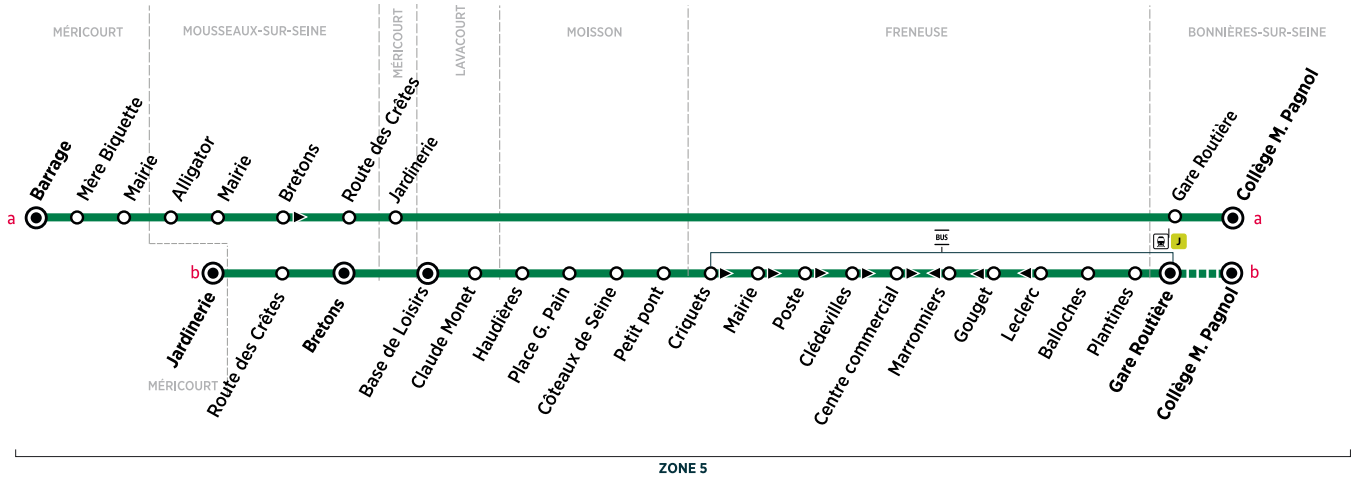

Horaires valables du 29 août 2022 au 9 juillet 2023

● Terminus
 Arrêt également desservi par d'autres lignes de bus
 Tronçon desservi par certaines courses uniquement
 Arrêt desservi dans un seul sens

Du lundi au samedi (sauf jours fériés)

Période de fonctionnement		LàV		LàV		PS		PS	
Jours de fonctionnement		LàV	LàV	LàV	LàV	Sa	LàV	LàV	LàV
MÉRICOURT	Barrage	7:41
	Mère Biquette	7:44
	Mairie	7:46
MOUSSEAUX-SUR-SEINE	Alligator	7:48
	Mairie	7:50
MÉRICOURT	Jardinierie	6:05	6:40	7:00	7:08
MOUSSEAUX-SUR-SEINE	Route des Crêtes	6:07	6:42	7:02	7:10
	Bretons	6:08	6:43	7:03	7:11	7:52
	Route des Crêtes	7:58
MÉRICOURT	Jardinierie	8:01
LAVACOURT	Base de Loisirs	6:12	6:47	7:07	7:15	7:46
	Claude Monet	6:15	6:50	7:10	7:18	7:49
MOISSON	Haudières	6:17	6:52	7:12	7:20	7:51
	Place G. Pain	6:18	6:53	7:13	7:21	7:52
	Côteaux de Seine	6:19	6:54	7:14	7:22	7:54
	Petit pont	6:21	6:56	7:16	7:24	7:56
FRENEUSE	Criquets	6:26	7:01	7:21	7:29	8:01
	Mairie	6:27	7:02	7:22	7:30	8:02
	Poste	6:28	7:03	7:23	7:31	8:03
	Clédevilles	6:29	7:04	7:24	7:32	8:04
	Centre commercial	6:30	7:05	7:25	7:33	8:05
	Balloches	6:30	7:05	7:25	7:33	8:05
	Plantines	6:31	7:06	7:26	7:34	8:06
BONNIÈRES-SUR-SEINE	Gare routière	6:34	7:09	7:29	7:37	8:09	8:09
	Train à destination de Paris-St-Lazare	6:41	7:15	7:42	8:15	8:15	...
	correspondances lignes 2A/2B	6h56	7h17	7h30	7h37	8h20	8h20	8h20	...
	entrées écoles St Louis	8h30	8h30
	Collège Marcel Pagnol	8:16	8:16	...
	entrées Collège M. Pagnol	8h40	8h40	...