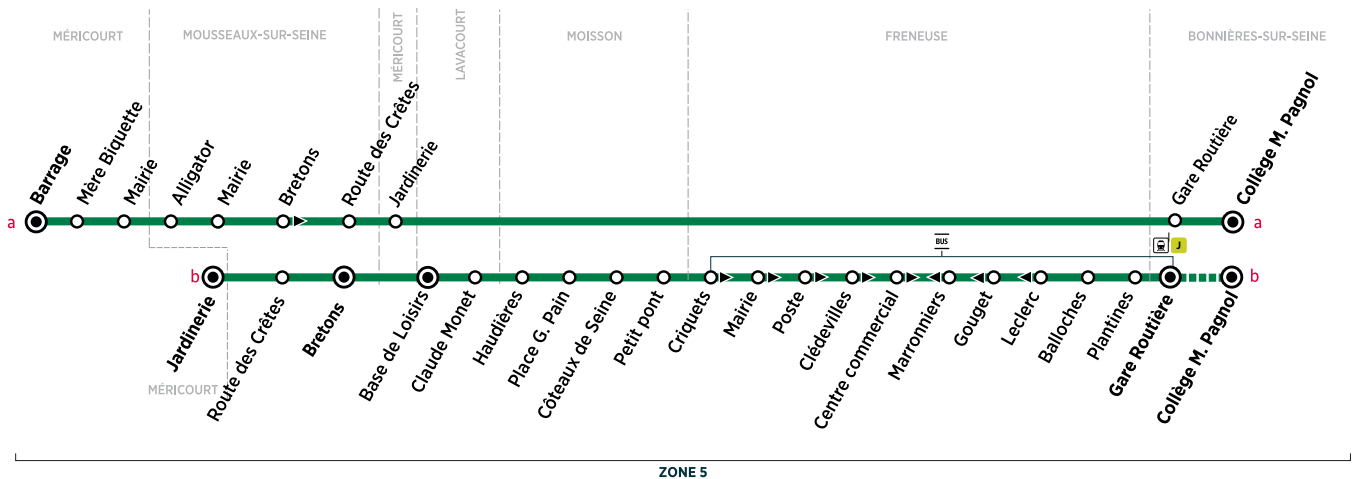

VACANCES SCOLAIRES 2022-2023 - ZONE C

	Fin des cours	Jour de reprise
Rentrée scolaire 2022	-	jeudi 1 ^{er} septembre
Toussaint 2022	samedi 22 octobre	lundi 7 novembre
Noël 2022	samedi 17 décembre	mardi 3 janvier
Hiver 2023	samedi 18 février	lundi 6 mars
Printemps 2023	samedi 22 avril	mardi 9 mai
Pont de l'Ascension 2023	mercredi 17 mai	lundi 22 mai
Grandes vacances 2023	samedi 8 juillet	-

Les horaires sont calculés dans des conditions normales de circulation et sont sujets à des aléas.

RD MANTOIS
 Impasse Sainte Claire Deville
 78200 Mantes-la-Jolie

@mantois_idfm
 01 30 94 77 77
 Téléchargez gratuitement l'appli. Accès

iledefrance-mobilites.fr
 Application disponible sur :
 Téléchargez dans l'App Store
 Disponible sur Google Play

Horaires valables du 29 août 2022 au 9 juillet 2023

⊙ Terminus
 BS Arrêt également desservi par d'autres lignes de bus
 ----- Tronçon desservi par certaines courses uniquement
 ▶ Arrêt desservi dans un seul sens