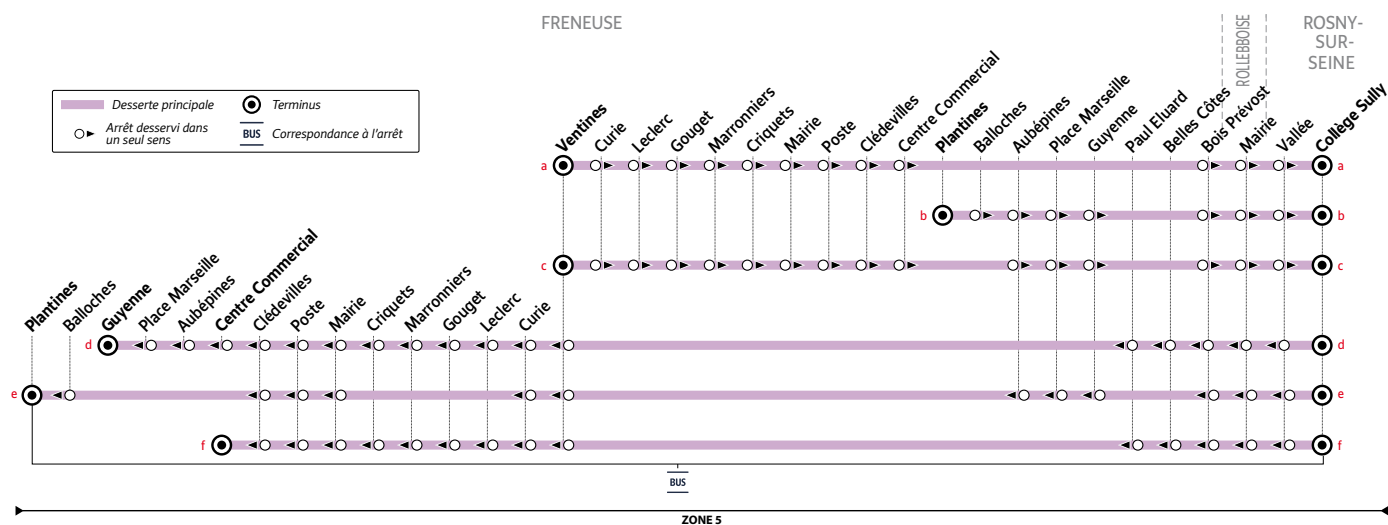

Horaires valables du 29 août 2022 au 9 juillet 2023

Du lundi au vendredi (sauf jours fériés)

	Période de fonctionnement	PS							
		LàV	LMJV	Me	Me	LMJV	LMJV	LMJV	LMJV
ROSNY-SUR-SEINE	Collège Sully	11:44	12:37	12:37	12:37	16:07	16:07	17:03	17:03
	Vallée	11:49	12:42	12:43	12:42	16:14	16:14	17:10	17:10
ROLLEBOISE	Mairie	11:53	12:46	12:46	12:45	16:17	16:18	17:13	17:14
FRENEUSE	Bois Prévost	11:54	12:47	12:47	12:46	16:19	16:20	17:15	17:16
	Belles Côtes	11:56	12:49	12:49	....	16:20	....	17:16	....
	Paul Eluard	11:57	12:50	12:50	....	16:22	....	17:18	....
	Guyenne	....	....	....	12:47	....	16:21	....	17:17
	Place Marseille	....	....	....	12:48	....	16:23	....	17:19
	Aubépines	....	....	....	12:49	....	16:24	....	17:20
	Ventines	11:58	12:51	12:51	12:50	16:23	16:25	17:19	17:21
	Curie	11:59	12:52	12:52	12:51	16:24	16:26	17:20	17:22
	Leclerc	12:01	12:54	12:54	....	16:26	....	17:22	....
	Gouget	12:01	12:54	12:55	....	16:27	....	17:23	....
	Marronniers	12:02	12:55	12:56	....	16:28	....	17:24	....
	Criquets	12:04	12:57	12:58	....	16:30	....	17:26	....
	Mairie	12:05	12:58	12:59	12:53	16:31	16:29	17:27	17:25
	Poste	12:06	12:59	13:00	12:54	16:32	16:30	17:28	17:26
	Clédevilles	12:07	13:00	13:01	12:55	16:33	16:31	17:29	17:27
	Centre commercial	12:08	13:01	13:02	....	16:34	....	17:30	....
Aubépines	12:09	13:02	....	....	....	....	....	....	
Place Marseille	12:09	13:02	....	....	....	....	....	....	
Guyenne	12:10	13:03	....	....	....	....	....	....	
Balloches	....	....	....	12:56	....	16:32	....	17:28	
Plantines	....	....	....	12:57	....	16:33	....	17:29	

Aucun service samedi, dimanche et jours fériés

JOURS DE FONCTIONNEMENT

LàV Du lundi au vendredi   **Me** Mercredi
LMJV Lundi, mardi, jeudi, vendredi   **Sa** Samedi

PÉRIODES DE FONCTIONNEMENT

PS Période scolaire   **VS** Vacances scolaires

VACANCES SCOLAIRES 2022-2023 - ZONE C

	Fin des cours	Jour de reprise
Rentrée scolaire 2022	-	jeudi 1er septembre
Toussaint 2022	samedi 22 octobre	lundi 7 novembre
Noël 2022	samedi 17 décembre	mardi 3 janvier
Hiver 2023	samedi 18 février	lundi 6 mars
Printemps 2023	samedi 22 avril	mardi 9 mai
Pont de l'Ascension 2023	mercredi 17 mai	lundi 22 mai
Grandes vacances 2023	samedi 8 juillet	-

Les horaires sont calculés dans des conditions normales de circulation et sont sujets à des aléas.

RD MANTOIS
Impasse Sainte Claire Deville
78200 Mantes-la-Jolie

@mantois_idfm
01 30 94 77 77
Téléchargez gratuitement
l'appli Accéo

iledefrance-mobilites.fr
Application disponible sur :

île de France
mobilités