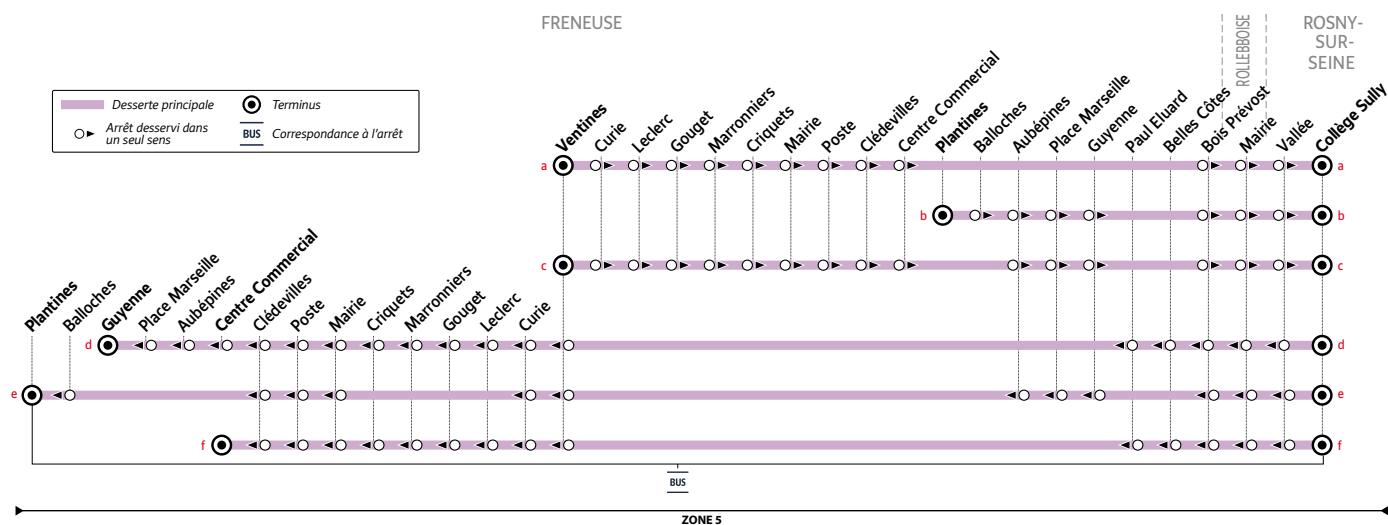

Horaires valables du 29 août 2022 au 9 juillet 2023

Du lundi au vendredi (sauf jours fériés)

	Période de fonctionnement	PS				
		LàV	LàV	LàV	LMJV	LMJV
FRENEUSE	Ventines	7:51	7:51	12:27	13:23
	Curie	7:52	7:52	12:28	13:24
	Leclerc	7:54	7:54	12:30	13:26
	Gouget	7:55	7:55	12:31	13:27
	Marronniers	7:56	7:56	12:32	13:28
	Criquets	7:58	7:58	12:34	13:30
	Mairie	7:59	7:59	12:35	13:31
	Poste	8:00	8:00	12:36	13:32
	Clédevilles	8:01	8:01	12:37	13:33
	Centre commercial	8:02	8:02	12:38	13:34
	Plantines	7:55
	Balloches	7:56
	Aubépines	8:00	12:40	13:36
	Place Marseille	8:01	12:41	13:37
	Guyenne	8:03	12:42	13:38
	ROLLEBOISE	Mairie	8:04	8:06	8:06	12:43
Mairie		8:06	8:08	8:08	12:45	13:41
ROSNY-SUR-SEINE	Vallée	8:11	8:14	8:14	12:48	13:44
	Collège Sully	8:17	8:20	8:20	12:53	13:49

Aucun service samedi, dimanche et jours fériés

JOURS DE FONCTIONNEMENT

LàV Du lundi au vendredi
LMJV Lundi, mardi, jeudi, vendredi
Me Mercredi
Sa Samedi

PÉRIODES DE FONCTIONNEMENT

PS Période scolaire
VS Vacances scolaires

VACANCES SCOLAIRES 2022-2023 - ZONE C

	Fin des cours	Jour de reprise
Rentrée scolaire 2022	-	jeudi 1 ^{er} septembre
Toussaint 2022	samedi 22 octobre	lundi 7 novembre
Noël 2022	samedi 17 décembre	mardi 3 janvier
Hiver 2023	samedi 18 février	lundi 6 mars
Printemps 2023	samedi 22 avril	mardi 9 mai
Pont de l'Ascension 2023	mercredi 17 mai	lundi 22 mai
Grandes vacances 2023	samedi 8 juillet	-