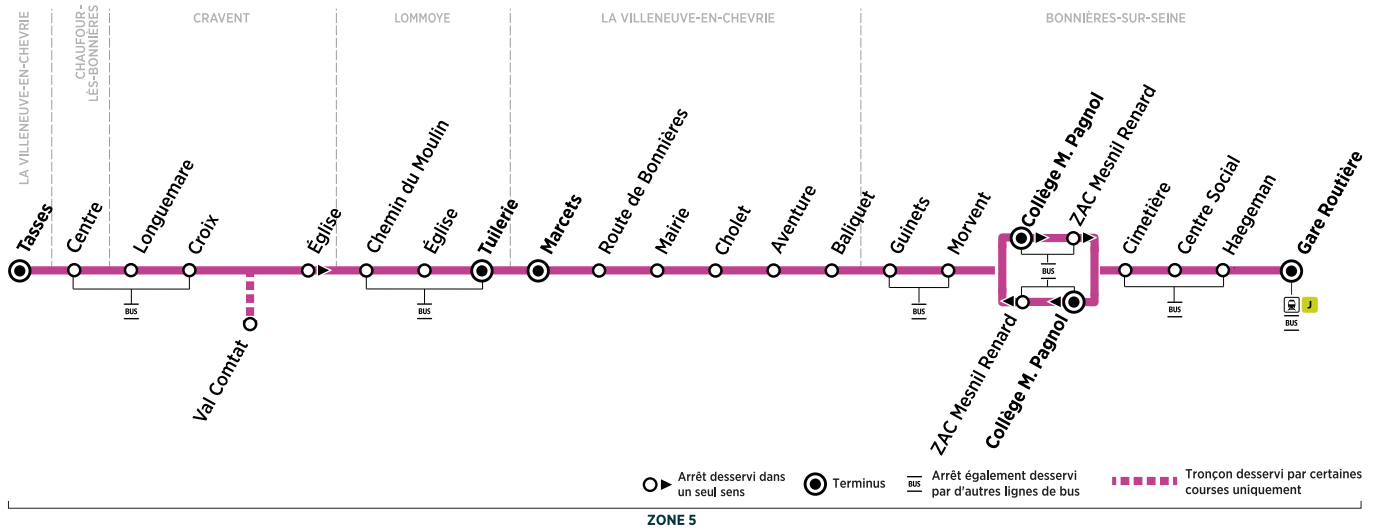

Horaires valables du 29 août 2022 au 9 juillet 2023

Du lundi au samedi (sauf jours fériés)

Période de fonctionnement		PS	PS	PS	PS	PS	PS	PS	PS	PS	
Jours de fonctionnement		Me	Me	Me	Sa	LMJV	LMJV	LMJV	LMJV	LàV	LàV
Trains en provenance de Paris St Lazare		....	....	....	13:14	....	....	....	17:45	18:47	19:45
sorties écoles St Louis		12h15	....	....	....	15h30	....	16h30	....	....	....
correspondances lignes 2A/2B		12h15	....	13h04	13h04	....	....	17h04	17h59	18h45	19h46
BONNIERES-SUR-SEINE	Gare routière (quai ° 4)	12:31	....	13:10	13:20	16:01	....	17:04	18:04	18:53	19:51
	Haegeman	....	....	13:14	13:24	....	....	....	18:08	18:57	19:55
	Centre Social	....	....	13:15	13:25	....	....	....	18:09	18:58	19:56
	Cimetière	....	....	13:16	13:26	....	....	....	18:10	18:59	19:57
sorties collège M. Pagnol	Collège Marcel Pagnol	12h35	12h35	....	....	16h05	16h05	17h00	....	....	....
	ZAC Mesnil Renard	12:41	....	13:18	13:28	16:11	....	17:11	18:12	19:01	19:59
	Morvent	12:44	....	....	....	16:14	....	17:14	....	....	....
	Guinets	12:45	....	....	....	16:15	....	17:15	....	....	....
LA VILLENEUVE-EN-CHEVRIE	Baliquet	12:46	....	13:21	13:31	16:16	....	17:16	18:15	19:04	20:02
	Aventure	12:46	....	13:21	13:31	16:16	....	17:16	18:15	19:04	20:02
	Cholet	12:47	....	13:22	13:32	16:17	....	17:17	18:16	19:05	20:03
	Mairie	12:49	....	13:24	13:34	16:19	....	17:19	18:18	19:07	20:05
	Route de Bonnières	12:50	....	13:25	13:35	16:20	....	17:20	18:19	19:08	20:06
LOMMOYE	Marcets	12:51	....	13:26	13:36	16:21	....	17:21	18:20	19:09	20:07
	Tuilerie	....	12:47	13:28	13:38	....	16:17	17:23	18:22	19:11	20:09
	Eglise	....	12:49	13:30	13:40	....	16:19	17:25	18:24	19:13	20:11
CRAVENT	Chemin du Moulin	....	12:50	13:31	13:41	....	16:20	17:26	18:25	19:14	20:12
	Val Comtat	....	12:55	....	....	....	16:25	17:31	....	....	....
	Croix	....	13:00	13:33	13:43	....	16:30	17:36	18:27	19:16	20:14
CHAUFOR-LES-BONNIERES	Longuemare	....	13:01	13:34	13:44	....	16:31	17:37	18:28	19:17	20:15
	Centre	....	13:03	13:36	13:46	....	16:33	17:39	18:30	19:19	20:17
LA VILLENEUVE-EN-CHEVRIE	Tasses	....	13:08	13:41	13:51	....	16:38	17:44	18:35	19:24	20:22

Aucun service dimanche et jours fériés

PÉRIODES DE FONCTIONNEMENT

PS Période scolaire
VS Vacances scolaires

JOURS DE FONCTIONNEMENT

LàV Du lundi au vendredi
LMJV Lundi, mardi, jeudi, vendredi
Me Mercredi
Ve Vendredi
Sa Samedi

VACANCES SCOLAIRES 2022-2023 - ZONE C

	Fin des cours	Jour de reprise
Rentrée scolaire 2022	-	jeudi 1er septembre
Toussaint 2022	samedi 22 octobre	lundi 7 novembre
Noël 2022	samedi 17 décembre	mardi 3 janvier
Hiver 2023	samedi 18 février	lundi 6 mars
Printemps 2023	samedi 22 avril	mardi 9 mai
Pont de l'Ascension 2023	mercredi 17 mai	lundi 22 mai
Grandes vacances 2023	samedi 8 juillet	-

Les horaires sont calculés dans des conditions normales de circulation et sont sujets à des aléas.

RD MANTOIS
Impasse Sainte Claire Deville
78200 Mantes-la-Jolie

@mantois_idfm
01 30 94 77 77
Téléchargez gratuitement
l'appli Accéo