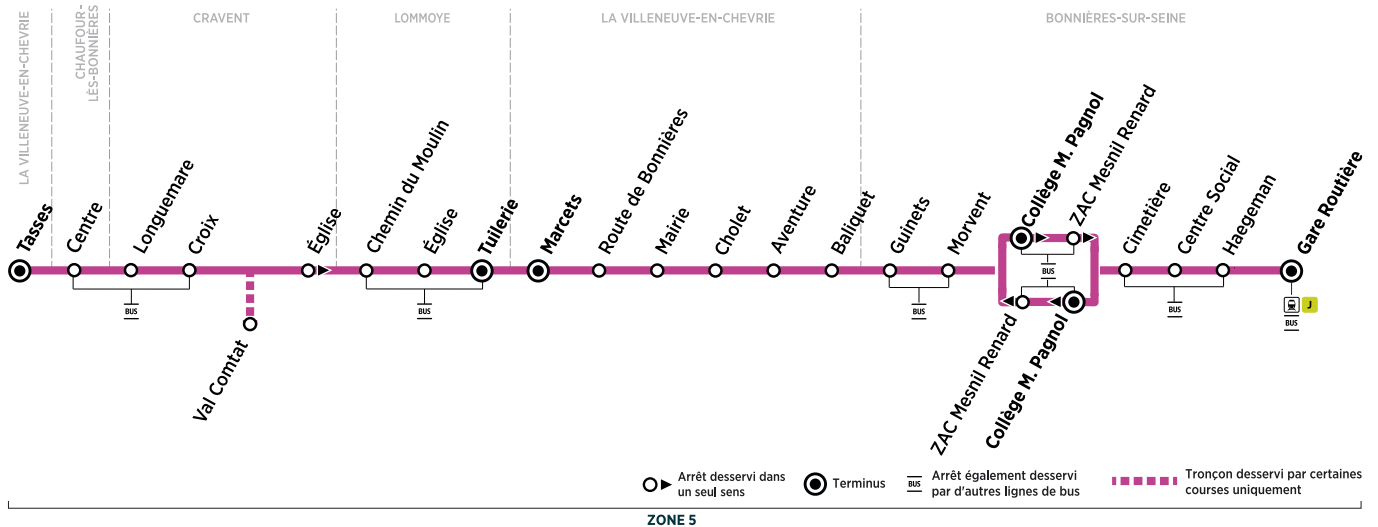

Horaires valables du 29 août 2022 au 9 juillet 2023

Du lundi au samedi (sauf jours fériés)

Période de fonctionnement		LàV		Sa		PS	
Jours de fonctionnement		LàV	LàV	Sa	LàV	LàV	PS
LA VILLENEUVE-EN-CHEVRIE	Tasses	6:37	6:57	7:04	7:33	
CHAUFOUR-LES-BONNIERES	Centre	6:41	7:01	7:08	7:37	
CRAVENT	Longuemare	6:43	7:03	7:10	7:39	
	Croix	6:44	7:04	7:11	7:40	
	Val Comtat	7:43	
LOMMOYE	Église	6:45	7:05	7:12	7:48	
	Chemin du Moulin	6:47	7:07	7:14	7:50	
	Église	6:48	7:08	7:15	7:51	
LA VILLENEUVE-EN-CHEVRIE	Tuilerie	6:50	7:10	7:17	7:45	
	Marcets	6:52	7:12	7:19	7:48	
	Route de Bonnières	6:53	7:13	7:20	7:50	
	Mairie	6:54	7:14	7:21	7:51	
	Cholet	6:57	7:17	7:24	7:53	
BONNIERES-SUR-SEINE	Aventure	6:58	7:18	7:25	7:54	
	Baliquet	6:58	7:18	7:25	7:54	
	Guinets	7:55	
	Morvent	7:56	
	Collège Marcel Pagnol	8:01	8:01	
entrées Collège M. Pagnol		8h40	8h40	
	ZAC Mesnil Renard	7:01	7:21	7:28	8:02	
	Cimetière	7:03	7:23	7:30	
	Centre Social	7:04	7:24	7:31	
	Haegeman	7:05	7:25	7:32	
	Gare routière (quai ° 4)	7:09	7:29	7:36	8:09	
entrées écoles St Louis		8h30	
Trains à destination de Paris St Lazare		7:15	7:42	8:15	
correspondances lignes 2A/2B		7h17	7h30	7h37	8h20	

À SAVOIR

En rouge : Collège M. Pagnol, correspondance vers la gare routière de Bonnières

Aucun service dimanche et jours fériés

PÉRIODES DE FONCTIONNEMENT

- PS** Période scolaire
VS Vacances scolaires

JOURS DE FONCTIONNEMENT

- LàV** Du lundi au vendredi
LMJV Lundi, mardi, jeudi, vendredi
Me Mercredi
Ve Vendredi
Sa Samedi

VACANCES SCOLAIRES 2022-2023 - ZONE C

	Fin des cours	Jour de reprise
Rentrée scolaire 2022	-	jeudi 1 ^{er} septembre
Toussaint 2022	samedi 22 octobre	lundi 7 novembre
Noël 2022	samedi 17 décembre	mardi 3 janvier
Hiver 2023	samedi 18 février	lundi 6 mars
Printemps 2023	samedi 22 avril	mardi 9 mai
Pont de l'Ascension 2023	mercredi 17 mai	lundi 22 mai
Grandes vacances 2023	samedi 8 juillet	-