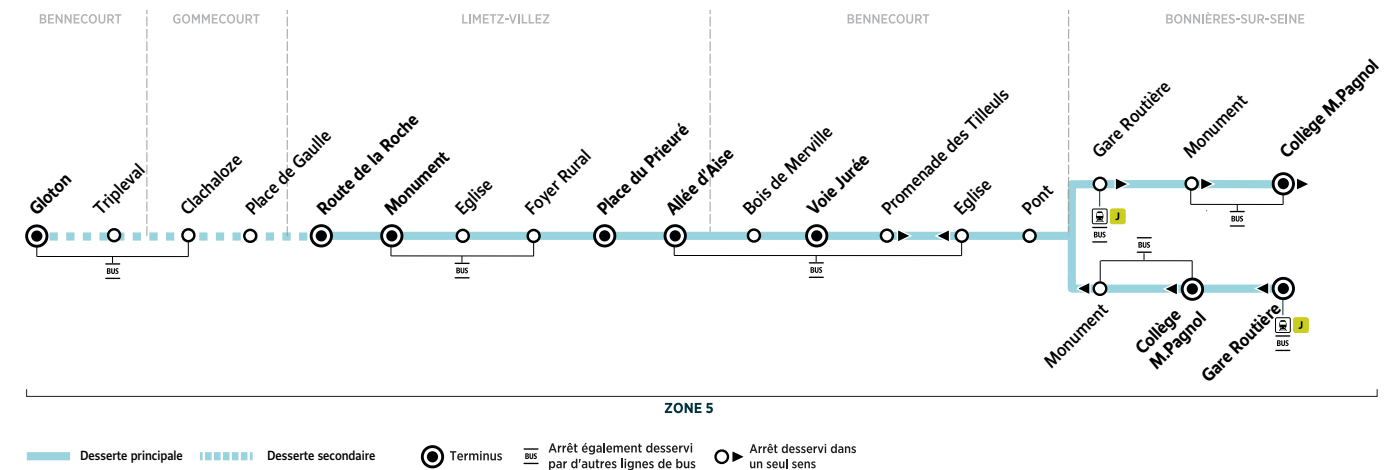

Horaires valables du 29 août 2022 au 9 juillet 2023

Du lundi au samedi (sauf jours fériés)

	Période de fonctionnement	PS	PS	PS	PS	PS	PS
	Jours de fonctionnement	Sa	LàV	LàV	LàV	LMJV	LMJV
BENNECOURT	Gloton	7:08
	Tripleval	7:11
GOMMECOURT	Clachaloze	7:13
	Place de Gaulle	7:18
LIMETZ-VILLEZ	Route de la Roche	7:21	7:49	8:14
	Monument	7:22	7:50	8:15	12:42	13:37
	Eglise	7:23	7:52	8:16	12:43	13:38
	Foyer Rural	7:24	7:53	8:17	12:44	13:39
	Place du Prieuré	7:26	7:56	8:19	12:46	13:41
	Allée d'Aise	7:28	7:59	8:20	12:48	13:43
BENNECOURT	Bois de Merville	7:29	8:01	8:21	12:49	13:44
	Voie Jurée	7:30	8:03	8:22	12:50	13:45
	Promenade des Tilleuls	7:32	8:05	8:24	8:24	12:52	13:47
	Pont	7:33	8:06	8:25	8:25	12:53	13:48
BONNIÈRES-SUR-SEINE	Gare routière	7:36	8:10
	entrées écoles St Louis	8h30
	Trains à destination de Paris St Lazare	8:15
	correspondances lignes 2A/2B	7h37	8h20
	Monument	8:15	8:27	12:55	13:50
	Collège Marcel Pagnol	8:20	8:30	8:30	12:58	13:53
	entrées Collège M. Pagnol	8h40	8h40	8h40	13h05	14h00

À SAVOIR

En rouge : correspondance avec la ligne 75 vers collège M. Pagnol

Aucun service dimanche et jours fériés

PÉRIODES DE FONCTIONNEMENT

 [PS] Période scolaire
 [VS] Vacances scolaires

JOURS DE FONCTIONNEMENT

 [LàV] Du lundi au vendredi
 [LMJV] Lundi, mardi, jeudi, vendredi
 [Me] Mercredi
 [Ve] Vendredi
 [Sa] Samedi

VACANCES SCOLAIRES 2022-2023 - ZONE C

	Fin des cours	Jour de reprise
Rentrée scolaire 2022	-	jeudi 1 ^{er} septembre
Toussaint 2022	samedi 22 octobre	lundi 7 novembre
Noël 2022	samedi 17 décembre	mardi 3 janvier
Hiver 2023	samedi 18 février	lundi 6 mars
Printemps 2023	samedi 22 avril	mardi 9 mai
Pont de l'Ascension 2023	mercredi 17 mai	lundi 22 mai
Grandes vacances 2023	samedi 8 juillet	-