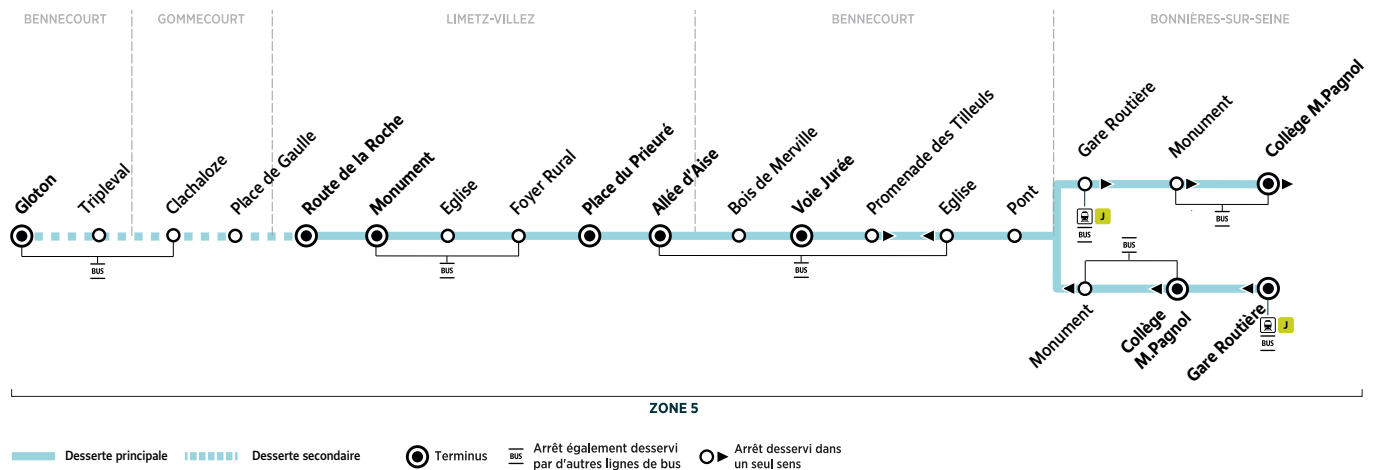

Horaires valables du 29 août 2022 au 9 juillet 2023

Du lundi au samedi (sauf jours fériés)

Période de fonctionnement	PS	PS	PS	PS	PS	PS	PS	PS	PS	PS	PS	PS	PS
Jours de fonctionnement	LMJV	Me	Me	Me	LMJV	Me	Sa	LMJV	LMJV	LMJV	LMJV	LMJV	LMJV
correspondances lignes 2A/2B	....	12h15	....	....	....	13h04	13h04	....	....	....	....	....	17h04
sorties écoles St Louis	....	12h15	....	....	....	....	....	....	....	....	....	....	....
BONNIÈRES-SUR-SEINE Gare routière	....	12:28	....	....	....	13:10	13:20	....	....	....	....	....	17:18
sorties collège M. Pagnol	11h40	12h35	12h35	12h35	12h35	....	....	16h05	16h05	17h00	17h00	....	....
Collège Marcel Pagnol	11:45	12:40	12:40	12:40	12:40	....	....	16:10	16:10	17:10	17:10	....	....
Monument	11:47	12:42	....	....	12:42	....	....	16:12	....	17:12	....	....	....
BENNECOURT													
Pont	11:50	12:45	....	....	12:45	13:13	13:23	16:15	....	17:15	....	....	17:21
Église	11:51	12:46	....	....	12:46	13:14	13:24	16:16	....	17:16	....	....	17:22
Voie Jurée	11:53	12:48	....	....	12:48	13:16	13:26	16:18	....	17:18	....	....	17:24
Bois de Merville	11:54	....	12:48	....	12:49	13:17	13:27	16:19	....	17:19	....	....	17:25
LIMETZ-VILLEZ													
Allée d'Aise	11:55	....	12:49	....	12:50	13:18	13:28	16:20	....	17:20	....	....	17:26
Place du Prieuré	11:59	....	....	12:54	12:54	13:22	13:32	....	16:24	....	17:24	....	17:30
Foyer Rural	12:00	....	....	12:55	12:55	13:23	13:33	....	16:25	....	17:25	....	17:31
Église	12:01	....	....	12:56	12:56	13:24	13:34	....	16:26	....	17:26	....	17:32
Monument	....	....	....	12:57	....	13:25	13:35	....	16:27	....	17:27	....	17:33
Route de la Roche	....	....	....	13:00	....	13:28	13:38	....	16:30	....	17:30	....	17:36
GOMMECOURT													
Place de Gaulle	....	....	....	13:04	....	13:32	13:42	....	16:34	....	17:34	....	17:40
Clachaloze	....	....	....	13:05	....	13:33	13:43	....	16:35	....	17:35	....	17:41
BENNECOURT													
Tripleval	....	....	....	13:08	....	13:36	13:46	....	16:38	....	17:38	....	17:44
Gloton	....	....	....	13:08	....	13:36	13:46	....	16:38	....	17:38	....	17:44

Aucun service dimanche et jours fériés

PÉRIODES DE FONCTIONNEMENT

PS Période scolaire
VS Vacances scolaires

JOURS DE FONCTIONNEMENT

LàV Du lundi au vendredi
LMJV Lundi, mardi, jeudi, vendredi
Me Mercredi
Ve Vendredi
Sa Samedi

VACANCES SCOLAIRES 2022-2023 - ZONE C

	Fin des cours	Jour de reprise
Rentrée scolaire 2022	-	jeudi 1er septembre
Toussaint 2022	samedi 22 octobre	lundi 7 novembre
Noël 2022	samedi 17 décembre	mardi 3 janvier
Hiver 2023	samedi 18 février	lundi 6 mars
Printemps 2023	samedi 22 avril	mardi 9 mai
Pont de l'Ascension 2023	mercredi 17 mai	lundi 22 mai
Grandes vacances 2023	samedi 8 juillet	-

Les horaires sont calculés dans des conditions normales de circulation et sont sujets à des aléas.

RD MANTOIS
Impasse Sainte Claire Deville
78200 Mantes-la-Jolie

@mantois_idfm
01 30 94 77 77
Téléchargez gratuitement
l'appli Accéo

iledefrance-mobilites.fr
Application disponible sur :
Télécharger sur l'App Store | Disponible sur Google Play

île de France
mobilités