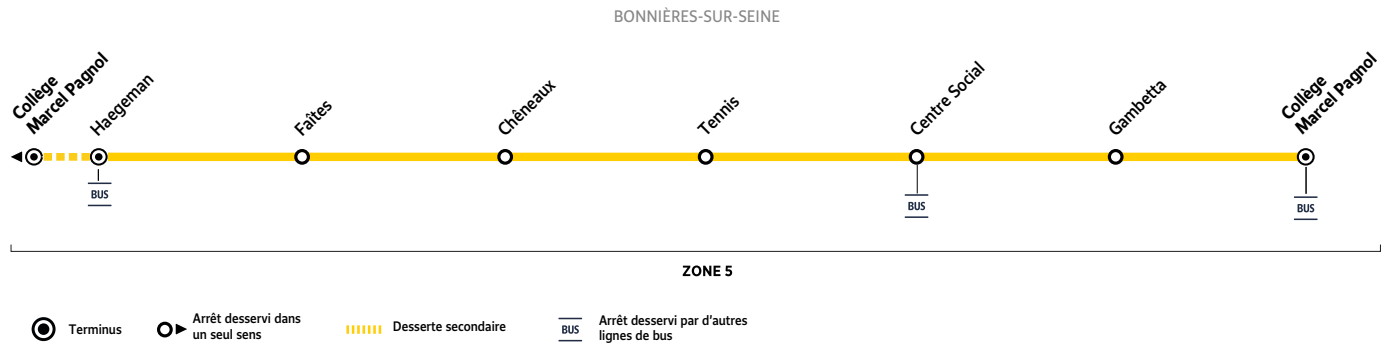

Horaires valables du 29 août 2022 au 9 juillet 2023

Du lundi au vendredi (sauf jours fériés)

Période de fonctionnement		PS	PS	PS	PS	PS
Jours de fonctionnement		LàV	LMJV	Me	LMJV	LMJV
BONNIÈRES-SUR-SEINE	Collège Marcel Pagnol	11:45	12:40	12:40	16:10	17:10
	Gambetta	11:48	12:43	12:43	16:13	17:13
	Centre Social	11:50	12:45	12:45	16:15	17:15
	Tennis	11:50	12:45	12:45	16:15	17:15
	Chêneaux	11:51	12:46	12:46	16:16	17:16
	Faïtes	11:52	12:47	12:47	16:17	17:17
	Haegeman	11:53	12:48	12:48	16:18	17:18
	Collège Marcel Pagnol	....	12:53	....	....	....

Aucun service samedi, dimanche et jours fériés

PÉRIODES DE FONCTIONNEMENT

1. [PS] Période scolaire
   [VS] Vacances scolaires

JOURS DE FONCTIONNEMENT

1. [LàV] Du lundi au vendredi
   [LMJV] Lundi, mardi, jeudi, vendredi
   [Me] Mercredi
   [Ve] Vendredi
   [Sa] Samedi

VACANCES SCOLAIRES 2022-2023 - ZONE C

	Fin des cours	Jour de reprise
Rentrée scolaire 2022	-	jeudi 1er septembre
Toussaint 2022	samedi 22 octobre	lundi 7 novembre
Noël 2022	samedi 17 décembre	mardi 3 janvier
Hiver 2023	samedi 18 février	lundi 6 mars
Printemps 2023	samedi 22 avril	mardi 9 mai
Pont de l'Ascension 2023	mercredi 17 mai	lundi 22 mai
Grandes vacances 2023	samedi 8 juillet	-

Les horaires sont calculés dans des conditions normales de circulation et sont sujets à des aléas.

RD MANTOIS
Impasse Sainte Claire Deville
78200 Mantes-la-Jolie

@mantois_idfm
01 30 94 77 77
Téléchargez gratuitement l'appli Accéo

iledefrance-mobilites.fr
Application disponible sur :
télécharger sur l'App Store   disponible sur Google Play

iledeFrance
mobilités