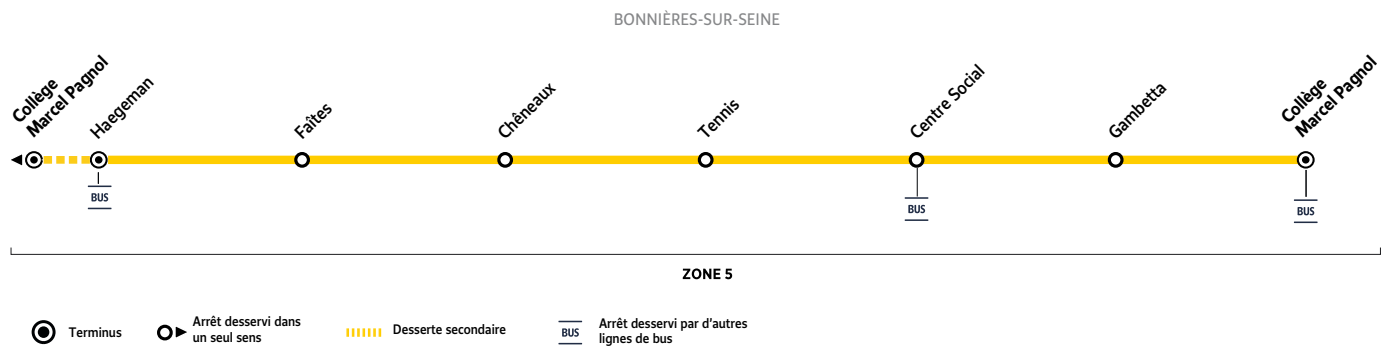

Horaires valables du 29 août 2022 au 9 juillet 2023

Du lundi au vendredi (sauf jours fériés)

	Période de fonctionnement	PS	PS
	Jours de fonctionnement	LàV	LMJV
BONNIÈRES-SUR-SEINE	Haegeman	8:13	13:44
	Faïtes	8:15	13:46
	Chêneaux	8:15	13:46
	Tennis	8:16	13:47
	Centre Social	8:17	13:48
	Gambetta	8:19	13:50
	Collège Marcel Pagnol	8:23	13:54

Aucun service samedi, dimanche et jours fériés

PÉRIODES DE FONCTIONNEMENT

PS Période scolaire
VS Vacances scolaires

JOURS DE FONCTIONNEMENT

LàV Du lundi au vendredi
LMJV Lundi, mardi, jeudi, vendredi
Me Mercredi
Ve Vendredi
Sa Samedi

VACANCES SCOLAIRES 2022-2023 - ZONE C

	Fin des cours	Jour de reprise
Rentrée scolaire 2022	-	jeudi 1er septembre
Toussaint 2022	samedi 22 octobre	lundi 7 novembre
Noël 2022	samedi 17 décembre	mardi 3 janvier
Hiver 2023	samedi 18 février	lundi 6 mars
Printemps 2023	samedi 22 avril	mardi 9 mai
Pont de l'Ascension 2023	mercredi 17 mai	lundi 22 mai
Grandes vacances 2023	samedi 8 juillet	-

Les horaires sont calculés dans des conditions normales de circulation et sont sujets à des aléas.

RD MANTOIS
Impasse Sainte Claire Deville
78200 Mantes-la-Jolie

@mantois_idfm
01 30 94 77 77
Téléchargez gratuitement l'appli Accéo

iledefrance-mobilites.fr
Application disponible sur :
télécharger sur l'App Store
disponible sur Google Play

îledeFrance
mobilités