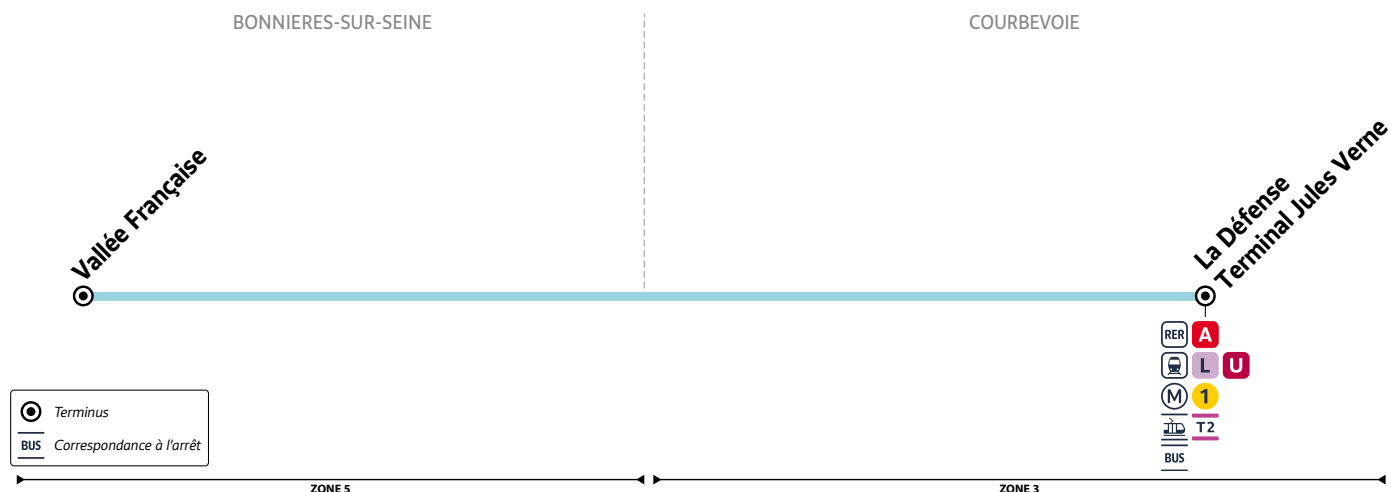

Horaires valables du 29 août 2022 au 9 juillet 2023

Du lundi au vendredi (sauf jours fériés)

BONNIÈRES-SUR-SEINE	La Vallée française	6:30	7:00	7:50
LA DÉFENSE	Terminal Jules Verne	7:30	8:00	8:50

Aucun service samedi, dimanche et jours fériés

À SAVOIR

2 tickets t+ doivent être validés par trajet

Les horaires sont calculés dans des conditions normales de circulation et sont sujets à des aléas.

RD MANTOIS
Impasse Sainte Claire Deville
78200 Mantes-la-Jolie

Horaires valables du 29 août 2022 au 9 juillet 2023

**Du lundi au vendredi (sauf jours fériés)**

LA DÉFENSE	Terminal Jules Verne	17:15	18:00	18:30
BONNIÈRES-SUR-SEINE	La Vallée française	18:15	19:00	19:30