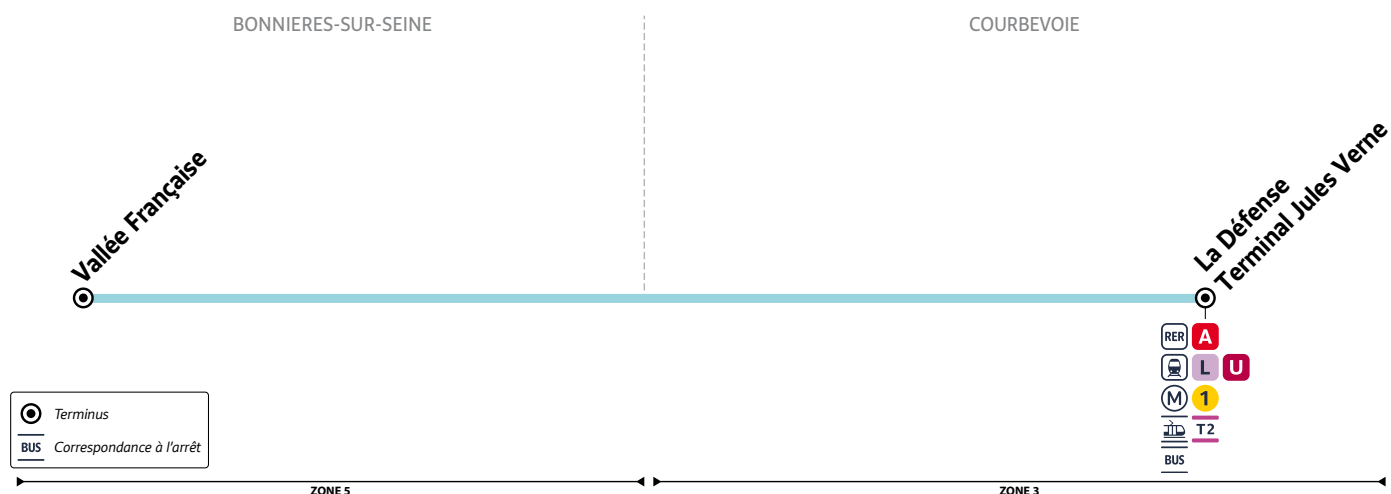

Horaires valables du 29 août 2022 au 9 juillet 2023

Du lundi au vendredi (sauf jours fériés)

BONNIÈRES-SUR-SEINE	La Vallée française	6:30	7:00	7:50
LA DÉFENSE	Terminal Jules Verne	7:30	8:00	8:50

Aucun service samedi, dimanche et jours fériés

À SAVOIR

2 tickets t+ doivent être validés par trajet

Les horaires sont calculés dans des conditions normales de circulation et sont sujets à des aléas.

RD MANTOIS
Impasse Sainte Claire Deville
78200 Mantes-la-Jolie

 @mantois_idfm
01 30 94 77 77
 Téléchargez gratuitement l'appli Accéo

iledefrance-mobilites.fr
Application disponible sur :
 

îledeFrance
mobilités 

A14B**LA DÉFENSE - TERMINAL JULES VERNE → BONNIÈRES-SUR-SEINE - LA VALLÉE FRANÇAISE**

Horaires valables du 29 août 2022 au 9 juillet 2023

**Du lundi au vendredi (sauf jours fériés)**

LA DÉFENSE	Terminal Jules Verne	17:15	18:00	18:30
BONNIÈRES-SUR-SEINE	La Vallée française	18:15	19:00	19:30