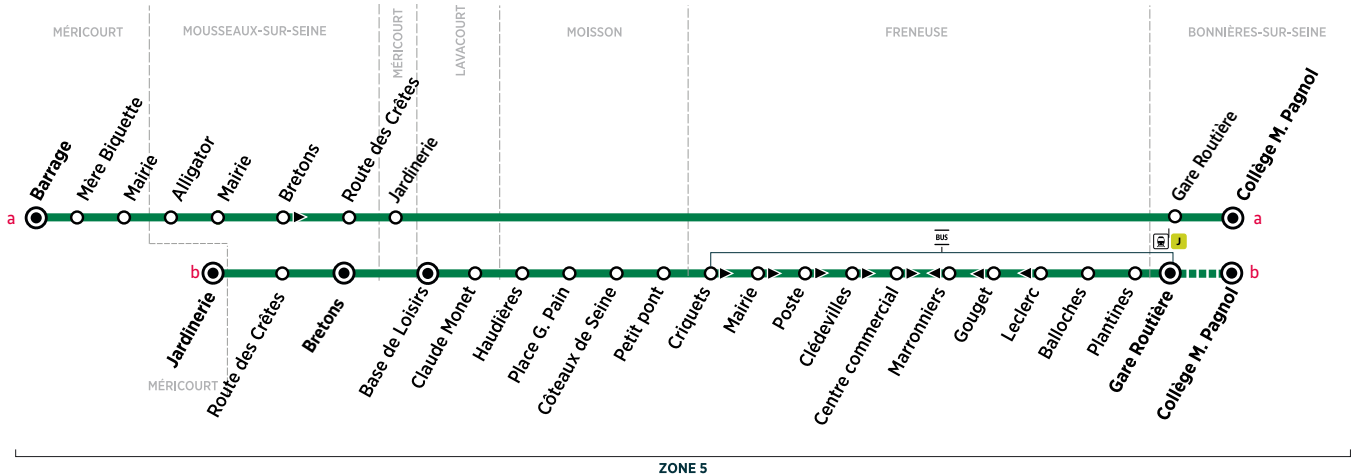

Horaires valables du 04 septembre 2023 au 07 juillet 2024

● Terminus
 BS Arrêt également desservi par d'autres lignes de bus
 Tronçon desservi par certaines courses uniquement
 ▶ Arrêt desservi dans un seul sens

Du lundi au vendredi (sauf jours fériés)

Période de fonctionnement		LàV			PS	
Jours de fonctionnement		LàV	LàV	LàV	LàV	LàV
MÉRICOURT	Barrage	7:44
	Mère Biquette	7:47
	Mairie	7:49
MOUSSEAUX-SUR-SEINE	Alligator	7:51
	Mairie	7:53
MÉRICOURT	Jardinerie	6:05	6:40	7:00
MOUSSEAUX-SUR-SEINE	Route des Crêtes	6:07	6:42	7:02
	Bretons	6:08	6:43	7:03	...	7:55
	Route des Crêtes	8:01
MÉRICOURT	Jardinerie	8:04
LAVACOURT	Base de Loisirs	6:12	6:47	7:07	7:49	...
	Claude Monet	6:15	6:50	7:10	7:52	...
MOISSON	Haudières	6:17	6:52	7:12	7:54	...
	Place G. Pain	6:18	6:53	7:13	7:55	...
	Côteaux de Seine	6:19	6:54	7:14	7:57	...
FRENEUSE	Petit pont	6:21	6:56	7:16	7:59	...
	Criquets	6:26	7:01	7:21	8:04	...
	Mairie	6:27	7:02	7:22	8:05	...
	Poste	6:28	7:03	7:23	8:06	...
	Clédevilles	6:29	7:04	7:24	8:07	...
	Centre commercial	6:30	7:05	7:25	8:08	...
	Balloches	6:30	7:05	7:25	8:08	...
Plantines	6:31	7:06	7:26	8:09	...	
BONNIÈRES-SUR-SEINE	Gare routière (quai 5)	6:34	7:09	7:29	8:12	8:12
Trains à destination de Paris St Lazare		6:41	7:15	7:43	8:16	8:16
correspondances lignes 2A/2B		6h52	7h19	7h30	8h30	8h30
Entrées écoles St Louis		8h30	8h30
Collège Marcel Pagnol		8:19	8:19
Entrées Collège M. Pagnol		8h40	8h40

Les horaires sont calculés dans des conditions normales de circulation et sont sujets à des aléas.

Horaires valables du 04 septembre 2023 au 07 juillet 2024

ZONE 5

- Terminus
- Arrêt également desservi par d'autres lignes de bus
- Tronçon desservi par certaines courses uniquement
- Arrêt desservi dans un seul sens