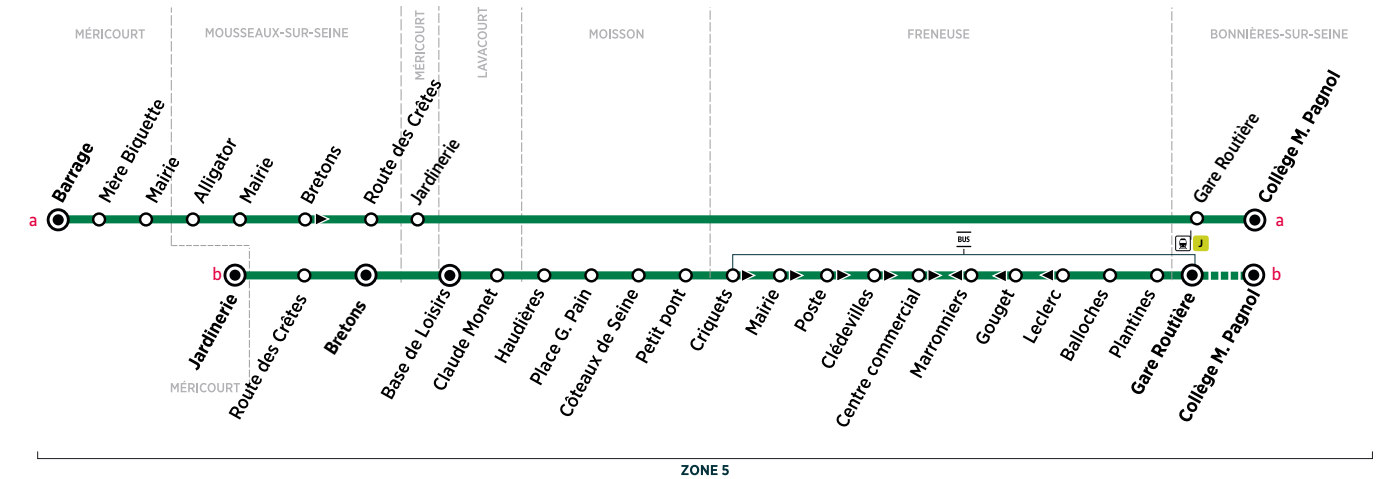

Horaires valables du 04 septembre 2023 au 07 juillet 2024

● Terminus
 BS Arrêt également desservi par d'autres lignes de bus
 Tronçon desservi par certaines courses uniquement
 ▶ Arrêt desservi dans un seul sens

Du lundi au vendredi (sauf jours fériés)

Période de fonctionnement		LàV			PS	
Jours de fonctionnement		LàV	LàV	LàV	LàV	LàV
MÉRICOURT	Barrage	7:44
	Mère Biquette	7:47
	Mairie	7:49
MOUSSEAUX-SUR-SEINE	Alligator	7:51
	Mairie	7:53
MÉRICOURT	Jardinerie	6:05	6:40	7:00
MOUSSEAUX-SUR-SEINE	Route des Crêtes	6:07	6:42	7:02
	Bretons	6:08	6:43	7:03	...	7:55
	Route des Crêtes	8:01
MÉRICOURT	Jardinerie	8:04
LAVACOURT	Base de Loisirs	6:12	6:47	7:07	7:49	...
	Claude Monet	6:15	6:50	7:10	7:52	...
MOISSON	Haudières	6:17	6:52	7:12	7:54	...
	Place G. Pain	6:18	6:53	7:13	7:55	...
	Côteaux de Seine	6:19	6:54	7:14	7:57	...
FRENEUSE	Petit pont	6:21	6:56	7:16	7:59	...
	Criquets	6:26	7:01	7:21	8:04	...
	Mairie	6:27	7:02	7:22	8:05	...
	Poste	6:28	7:03	7:23	8:06	...
	Clédevilles	6:29	7:04	7:24	8:07	...
	Centre commercial	6:30	7:05	7:25	8:08	...
	Balloches	6:30	7:05	7:25	8:08	...
Plantines	6:31	7:06	7:26	8:09	...	
BONNIÈRES-SUR-SEINE	Gare routière (quai 5)	6:34	7:09	7:29	8:12	8:12
Trains à destination de Paris St Lazare		6:41	7:15	7:43	8:16	8:16
correspondances lignes 2A/2B		6h52	7h19	7h30	8h30	8h30
Entrées écoles St Louis		8h30	8h30
Collège Marcel Pagnol		8:19	8:19
Entrées Collège M. Pagnol		8h40	8h40

Les horaires sont calculés dans des conditions normales de circulation et sont sujets à des aléas.

Horaires valables du 04 septembre 2023 au 07 juillet 2024

ZONE 5

- Terminus
- Arrêt également desservi par d'autres lignes de bus
- Tronçon desservi par certaines courses uniquement
- Arrêt desservi dans un seul sens