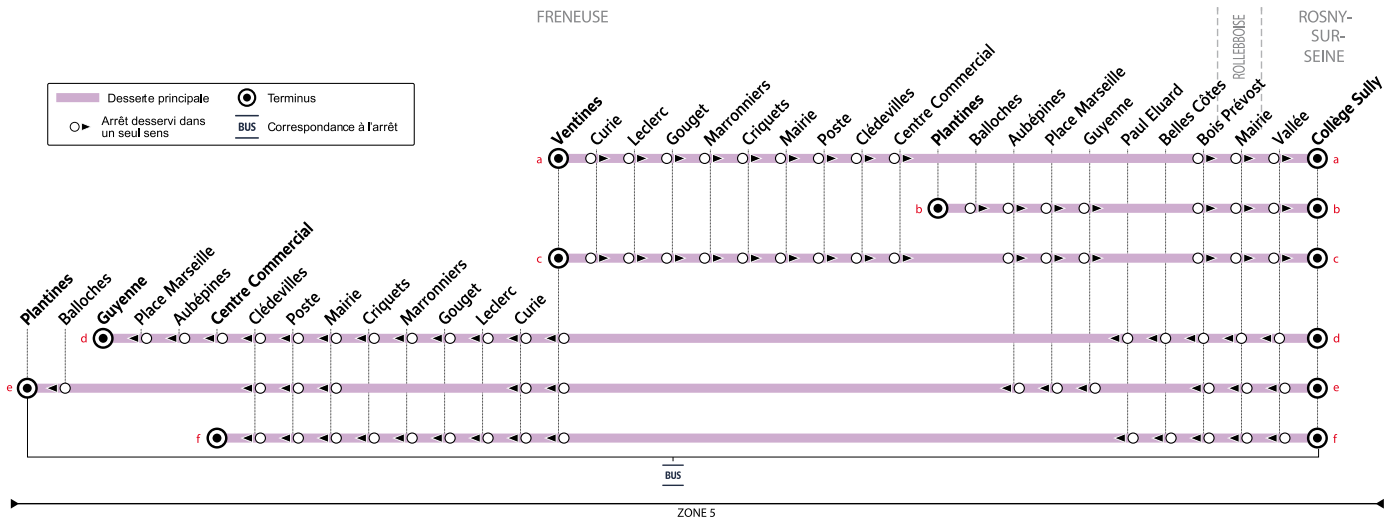

Horaires valables du 04 septembre 2023 au 07 juillet 2024

Du lundi au vendredi (sauf jours fériés)

itinéraire sur le plan de ligne		a	a	b	c	c
Période de fonctionnement		PS	PS	PS	PS	PS
Jours de fonctionnement		LàV	LàV	LàV	LMJV	LMJV
FRENEUSE	Ventines	7:51	7:51	12:27	13:23
	Curie	7:52	7:52	12:28	13:24
	Leclerc	7:54	7:54	12:30	13:26
	Gouget	7:55	7:55	12:31	13:27
	Marronniers	7:56	7:56	12:32	13:28
	Criquets	7:58	7:58	12:34	13:30
	Mairie	7:59	7:59	12:35	13:31
	Poste	8:00	8:00	12:36	13:32
	Clédevilles	8:01	8:01	12:37	13:33
	Centre commercial	8:02	8:02	12:38	13:34
	Plantines	7:55
	Balloches	7:56
	Aubépines	8:00	12:40	13:36
	Place Marseille	8:01	12:41	13:37
ROLLEBOISE	Guyenne	8:03	12:42	13:38
	Bois Prévost	8:06	8:06	8:04	12:43	13:39
ROSNY-SUR-SEINE	Mairie	8:08	8:08	8:06	12:45	13:41
	Vallée	8:11	8:11	8:11	12:48	13:44
	Collège Sully	8:20	8:20	8:17	12:53	13:49
Entrées collège Sully		8h30	8h30	8h30	13h00	13h55

Aucun service samedi, dimanche et jours fériés

JOURS DE FONCTIONNEMENT

LàV Du lundi au vendredi
LMJV Lundi, mardi, jeudi, vendredi

PÉRIODES DE FONCTIONNEMENT

PS Période scolaire

VACANCES SCOLAIRES 2023-2024 - ZONE C

	Fin des cours	Jour de reprise
Rentrée scolaire 2023	-	lundi 4 septembre
Toussaint 2023	samedi 21 octobre	lundi 6 novembre
Noël 2023	samedi 23 décembre	lundi 8 janvier
Hiver 2024	samedi 10 février	lundi 26 février
Printemps 2024	samedi 6 avril	lundi 22 avril
Pont de l'Ascension 2024	mercredi 8 mai	lundi 13 mai
Grandes vacances 2024	samedi 6 juillet	-