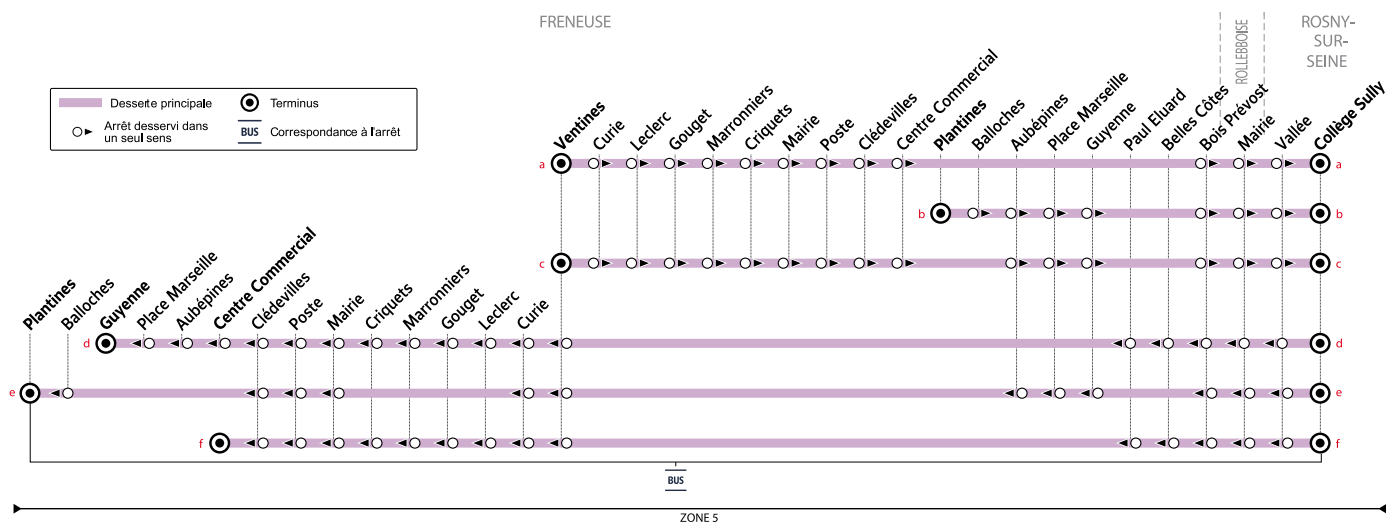

Horaires valables du 04 septembre 2023 au 07 juillet 2024

Du lundi au vendredi (sauf jours fériés)

itinéraire sur le plan de ligne		d	d	f	e	f	e	f	e
Période de fonctionnement		PS	PS	PS	PS	PS	PS	PS	PS
Jours de fonctionnement		LMJV	Me	Me	LMJV	LMJV	LMJV	LMJV	LMJV
Sorties collège Sully		11h35	12h30	12h30	12h30	16h00	16h00	16h55	16h55
ROSNY-SUR-SEINE	Collège Sully	11:44	12:37	12:37	12:37	16:07	16:07	17:03	17:03
	Vallée	11:49	12:42	12:43	12:42	16:14	16:14	17:10	17:10
ROLLEBOISE	Mairie	11:53	12:46	12:46	12:45	16:17	16:18	17:13	17:14
FRENEUSE	Bois Prévost	11:54	12:47	12:47	12:46	16:19	16:20	17:15	17:16
	Belles Côtes	11:56	12:49	12:49	....	16:20	....	17:16	....
	Paul Eluard	11:57	12:50	12:50	....	16:22	....	17:18	....
	Guyenne	....	....	....	12:47	....	16:21	....	17:17
	Place Marseille	....	....	....	12:48	....	16:23	....	17:19
	Aubépinès	....	....	....	12:49	....	16:24	....	17:20
	Ventines	11:58	12:51	12:51	12:50	16:23	16:25	17:19	17:21
	Curie	11:59	12:52	12:52	12:51	16:24	16:26	17:20	17:22
	Leclerc	12:01	12:54	12:54	....	16:26	....	17:22	....
	Gouget	12:01	12:54	12:55	....	16:27	....	17:23	....
	Marronniers	12:02	12:55	12:56	....	16:28	....	17:24	....
	Criquets	12:04	12:57	12:58	....	16:30	....	17:26	....
	Mairie	12:05	12:58	12:59	12:53	16:31	16:29	17:27	17:25
	Poste	12:06	12:59	13:00	12:54	16:32	16:30	17:28	17:26
	Clédevilles	12:07	13:00	13:01	12:55	16:33	16:31	17:29	17:27
	Centre commercial	12:08	13:01	13:02	....	16:34	....	17:30	....
Aubépinès	12:09	13:02	....	....	....	....	....	....	
Place Marseille	12:09	13:02	....	....	....	....	....	....	
Guyenne	12:10	13:03	....	....	....	....	....	....	
Balloches	....	....	....	12:56	....	16:32	....	17:28	
Plantines	....	....	....	12:57	....	16:33	....	17:29	

Aucun service samedi, dimanche et jours fériés

JOURS DE FONCTIONNEMENT

LàV Du lundi au vendredi **Me** Mercredi
LMJV Lundi, mardi, jeudi, vendredi

PÉRIODES DE FONCTIONNEMENT

PS Période scolaire

VACANCES SCOLAIRES 2023-2024 - ZONE C

	Fin des cours	Jour de reprise
Rentrée scolaire 2023	-	lundi 4 septembre
Toussaint 2023	samedi 21 octobre	lundi 6 novembre
Noël 2023	samedi 23 décembre	lundi 8 janvier
Hiver 2024	samedi 10 février	lundi 26 février
Printemps 2024	samedi 6 avril	lundi 22 avril
Pont de l'Ascension 2024	mercredi 8 mai	lundi 13 mai
Grandes vacances 2024	samedi 6 juillet	-

Les horaires sont calculés dans des conditions normales de circulation et sont sujets à des aléas.