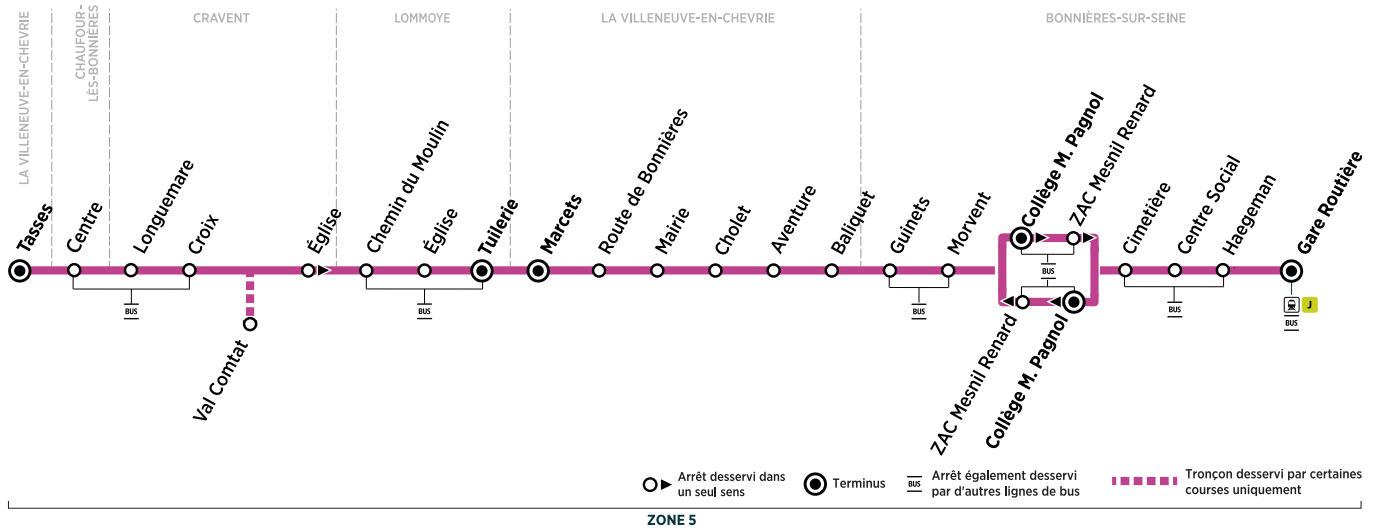

Horaires valables du 04 septembre 2023 au 07 juillet 2024

## Du lundi au vendredi (sauf jours fériés)

Période de fonctionnement		LàV		PS	PS
Jours de fonctionnement		LàV	LàV	LàV	LàV
LA VILLENEUVE-EN-CHEVRIE	Tasses	6:37	6:57	7:33	....
CHAUFOUR-LES-BONNIÈRES	Centre	6:41	7:01	7:37	....
CRAVENT	Longuemare	6:43	7:03	7:39	....
	Croix	6:44	7:04	7:40	....
	Val Comtat	....	....	7:43	....
LOMMOYE	Église	6:45	7:05	7:48	....
	Chemin du Moulin	6:47	7:07	7:50	....
	Église	6:48	7:08	7:51	....
LA VILLENEUVE-EN-CHEVRIE	Tuileries	6:50	7:10	....	7:45
	Marcets	6:52	7:12	....	7:48
	Route de Bonnières	6:53	7:13	....	7:50
	Mairie	6:54	7:14	....	7:51
	Cholet	6:57	7:17	....	7:53
BONNIÈRES-SUR-SEINE	Aventure	6:58	7:18	....	7:54
	Baliquet	6:58	7:18	....	7:54
	Guinets	....	....	....	7:55
	Morvent	....	....	....	7:56
	Collège Marcel Pagnol	....	....	8:01	8:01
Entrées Collège M. Pagnol		....	....	8h25	8h25
	ZAC Mesnil Renard	7:01	7:21	8:02	....
	Cimetière	7:03	7:23	....	....
	Centre Social	7:04	7:24	....	....
	Haegeman	7:05	7:25	....	....
	Gare routière (quai 4)	7:09	7:29	8:09	....
Entrées écoles St Louis		....	....	8h30	....
Trains à destination de Paris St Lazare		7:15	7:43	8:16	....
Correspondances lignes 2A/2B		7h17	7h30	....	....

## À SAVOIR

En rouge : Collège M. Pagnol, correspondance vers la gare routière de Bonnières

Aucun service samedi, dimanche et jours fériés