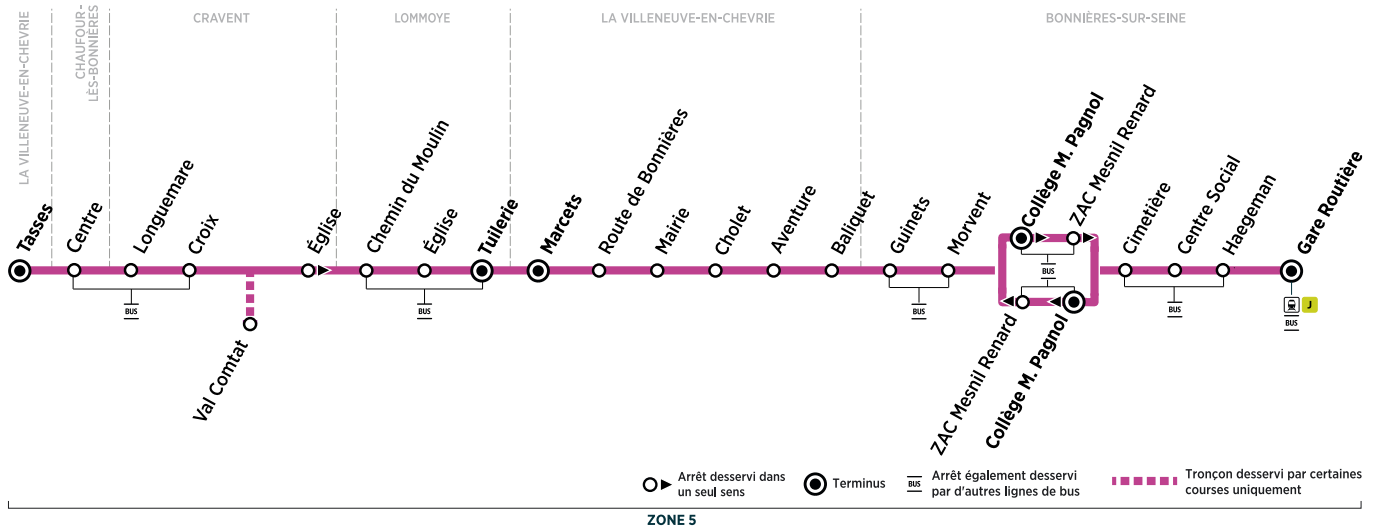

Horaires valables du 04 septembre 2023 au 07 juillet 2024

Du lundi au vendredi (sauf jours fériés)

Période de fonctionnement		PS	PS	PS	PS	PS	PS	PS	PS	PS	
Jours de fonctionnement		Me	Me	Me	LMJV	LMJV	LMJV	LMJV	LàV	LàV	
Trains en provenance de Paris St Lazare		....	....	....	....	....	....	....	17:45	18:48	19:45
Sorties écoles St Louis		....	12h15	....	....	15h30	16h30	....	....	....	....
Correspondances lignes 2A/2B		....	12h16	13h01	....	15h46	17h02	18h00	18h40	19h45	....
BONNIÈRES-SUR-SEINE											
	Gare routière (quai 4)	....	12:31	13:10	....	16:01	17:04	18:04	18:53	19:51	....
	Haegeman	....	....	13:14	....	....	....	18:08	18:57	19:55	....
	Centre Social	....	....	13:15	....	....	....	18:09	18:58	19:56	....
	Cimetière	....	....	13:16	....	....	....	18:10	18:59	19:57	....
Sorties collège M. Pagnol		12h35	12h35	....	16h05	16h05	17h00	....	....	....	....
	Collège Marcel Pagnol	12:45	12:42	....	16:10	16:10	17:10	....	....	....	....
	ZAC Mesnil Renard	....	12:43	13:18	....	16:11	17:11	18:12	19:01	19:59	....
	Morvent	....	12:46	....	....	16:14	17:14	....	....	....	....
	Guinets	....	12:47	....	....	16:15	17:15	....	....	....	....
LA VILLENEUVE-EN-CHEVRIE											
	Baliquet	....	12:48	13:21	....	16:16	17:16	18:15	19:04	20:02	....
	Aventure	....	12:48	13:21	....	16:16	17:16	18:15	19:04	20:02	....
	Cholet	....	12:49	13:22	....	16:17	17:17	18:16	19:05	20:03	....
	Mairie	....	12:51	13:24	....	16:19	17:19	18:18	19:07	20:05	....
	Route de Bonnières	....	12:52	13:25	....	16:20	17:20	18:19	19:08	20:06	....
	Marcets	....	12:53	13:26	....	16:21	17:21	18:20	19:09	20:07	....
LOMMOYE											
	Tuilerie	12:52	....	13:28	16:17	....	17:23	18:22	19:11	20:09	....
	Église	12:54	....	13:30	16:19	....	17:25	18:24	19:13	20:11	....
	Chemin du Moulin	12:55	....	13:31	16:20	....	17:26	18:25	19:14	20:12	....
CRAVENT											
	Val Comtat	13:00	....	....	16:25	....	17:31	....	....	....	....
	Croix	13:05	....	13:33	16:30	....	17:36	18:27	19:16	20:14	....
	Longuemare	13:06	....	13:34	16:31	....	17:37	18:28	19:17	20:15	....
CHAUFOUR-LES-BONNIÈRES											
	Centre	13:08	....	13:36	16:33	....	17:39	18:30	19:19	20:17	....
LA VILLENEUVE-EN-CHEVRIE											
	Tasses	13:13	....	13:41	16:38	....	17:44	18:35	19:24	20:22	....

Aucun service samedi, dimanche et jours fériés

PÉRIODES DE FONCTIONNEMENT

[PS] Période scolaire

JOURS DE FONCTIONNEMENT

[LàV] Du lundi au vendredi

[LMJV] Lundi, mardi, jeudi, vendredi

[Me] Mercredi

VACANCES SCOLAIRES 2023-2024 - ZONE C

	Fin des cours	Jour de reprise
Rentrée scolaire 2023	-	lundi 4 septembre
Toussaint 2023	samedi 21 octobre	lundi 6 novembre
Noël 2023	samedi 23 décembre	lundi 8 janvier
Hiver 2024	samedi 10 février	lundi 26 février
Printemps 2024	samedi 6 avril	lundi 22 avril
Pont de l'Ascension 2024	mercredi 8 mai	lundi 13 mai
Grandes vacances 2024	samedi 6 juillet	-

Les horaires sont calculés dans des conditions normales de circulation et sont sujets à des aléas.

RÉSEAU MANTOIS
Impasse Sainte Claire Deville
78200 Mantes-la-Jolie

@mantois_idfm
01 30 94 77 77
Téléchargez gratuitement
l'appli Accès