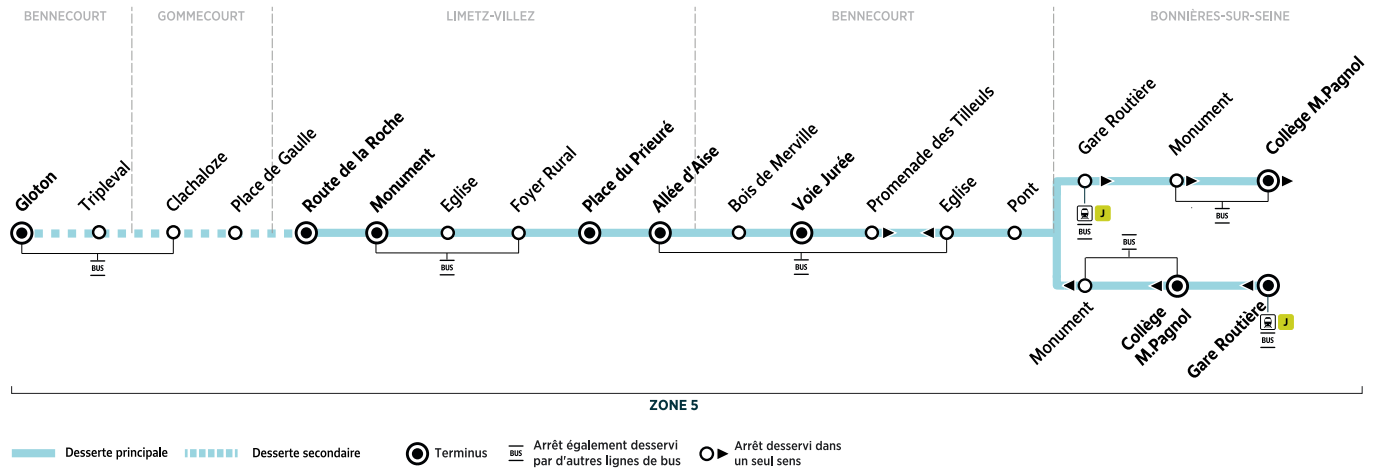

Horaires valables du 04 septembre 2023 au 07 juillet 2024

Du lundi au vendredi (sauf jours fériés)

Période de fonctionnement		PS	PS	PS	PS	PS
Jours de fonctionnement					LMJV	LMJV
LIMETZ-VILLEZ	Route de la Roche	7:49	8:14	....	....	....
	Monument	7:50	8:15	....	12:42	13:37
	Église	7:52	8:16	....	12:43	13:38
	Foyer Rural	7:53	8:17	....	12:44	13:39
	Place du Prieuré	7:56	....	8:19	12:46	13:41
	Allée d'Aise	7:59	8:20	....	12:48	13:43
BENNECOURT	Bois de Merville	8:01	8:21	....	12:49	13:44
	Voie Jurée	8:03	....	8:22	12:50	13:45
	Promenade des Tilleuls	8:05	8:24	8:24	12:52	13:47
	Pont	8:06	8:25	8:25	12:53	13:48
BONNIÈRES-SUR-SEINE	Gare routière (quai 7)	8:10	....	....	....	....
Entrées écoles St Louis		8h30	....	....	....	....
Correspondances lignes 2A/2B		8h30	....	....	....	....
	Monument	8:15	8:27	....	12:55	13:50
	Collège Marcel Pagnol	8:20	8:30	8:30	12:58	13:53
Entrées Collège M. Pagnol		8h25	8h25	8h25	13h05	14h00