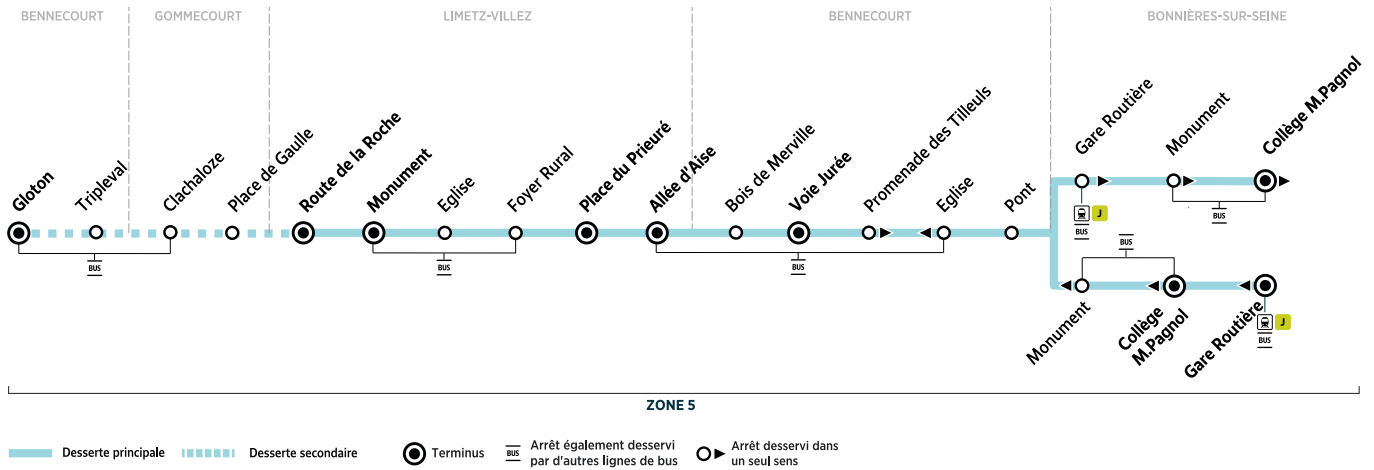

Horaires valables du 04 septembre 2023 au 07 juillet 2024

Du lundi au vendredi (sauf jours fériés)

Période de fonctionnement		PS	PS	PS	PS	PS	PS	PS	PS	PS	PS	PS
Jours de fonctionnement		LMJV	Me	Me	Me	LMJV	Me	LMJV	LMJV	LMJV	LMJV	LMJV
Correspondances lignes 2A/2B		....	12h16	....	....	....	13h01	....	....	....	....	17h11
Sorties écoles St Louis		....	12h15	....	....	....	....	....	....	....	....	....
BONNIÈRES-SUR-SEINE	Gare routière (quai 7)	....	12:28	....	....	....	13:10	....	....	....	....	17:18
Sorties collège M. Pagnol		11h40	12h35	12h35	12h35	12h35	....	16h05	16h05	17h00	17h00	....
	Collège Marcel Pagnol	11:45	12:45	12:45	12:45	12:40	....	16:10	16:10	17:10	17:10	....
	Monument	11:47	12:47	....	....	12:42	....	16:12	....	17:12	....	....
BENNECOURT	Pont	11:50	12:50	....	....	12:45	13:13	16:15	....	17:15	....	17:21
	Église	11:51	12:51	....	....	12:46	13:14	16:16	....	17:16	....	17:22
	Voie Jurée	11:53	12:53	....	....	12:48	13:16	16:18	....	17:18	....	17:24
	Bois de Merville	11:54	....	12:53	....	12:49	13:17	16:19	....	17:19	....	17:25
LIMETZ-VILLEZ	Allée d'Aïse	11:55	....	12:54	....	12:50	13:18	16:20	....	17:20	....	17:26
	Place du Prieuré	11:57	....	12:56	12:57	12:52	13:20	....	16:22	....	17:22	17:28
	Foyer Rural	11:59	....	....	12:59	12:54	13:22	....	16:24	....	17:24	17:30
	Église	12:00	....	....	13:00	12:55	13:23	....	16:25	....	17:25	17:31
	Monument	12:01	....	....	13:01	12:56	13:24	....	16:26	....	17:26	17:32
	Route de la Roche	....	....	....	13:02	....	13:25	....	16:27	....	17:27	17:33
GOMMECOURT	Place de Gaulle	....	....	....	13:05	....	13:28	....	16:30	....	17:30	17:36
	Clachaloze	....	....	....	13:09	....	13:32	....	16:34	....	17:34	17:40
BENNECOURT	Tripleval	....	....	....	13:10	....	13:33	....	16:35	....	17:35	17:41
	Gloton	....	....	....	13:13	....	13:36	....	16:38	....	17:38	17:44

Aucun service samedi, dimanche et jours fériés

PÉRIODES DE FONCTIONNEMENT

[PS] Période scolaire

JOURS DE FONCTIONNEMENT

[LMJV] Lundi, mardi, jeudi, vendredi
[Me] Mercredi

VACANCES SCOLAIRES 2023-2024 - ZONE C

	Fin des cours	Jour de reprise
Rentrée scolaire 2023	-	lundi 4 septembre
Toussaint 2023	samedi 21 octobre	lundi 6 novembre
Noël 2023	samedi 23 décembre	lundi 8 janvier
Hiver 2024	samedi 10 février	lundi 26 février
Printemps 2024	samedi 6 avril	lundi 22 avril
Pont de l'Ascension 2024	mercredi 8 mai	lundi 13 mai
Grandes vacances 2024	samedi 6 juillet	-

Les horaires sont calculés dans des conditions normales de circulation et sont sujets à des aléas.

RÉSEAU MANTOIS
Impasse Sainte Claire Deville
78200 Mantes-la-Jolie

@mantois_idfm
01 30 94 77 77
Téléchargez gratuitement l'appli Accéo

iledefrance-mobilites.fr
Application disponible sur :
télécharger sur l'App Store   disponible sur Google Play