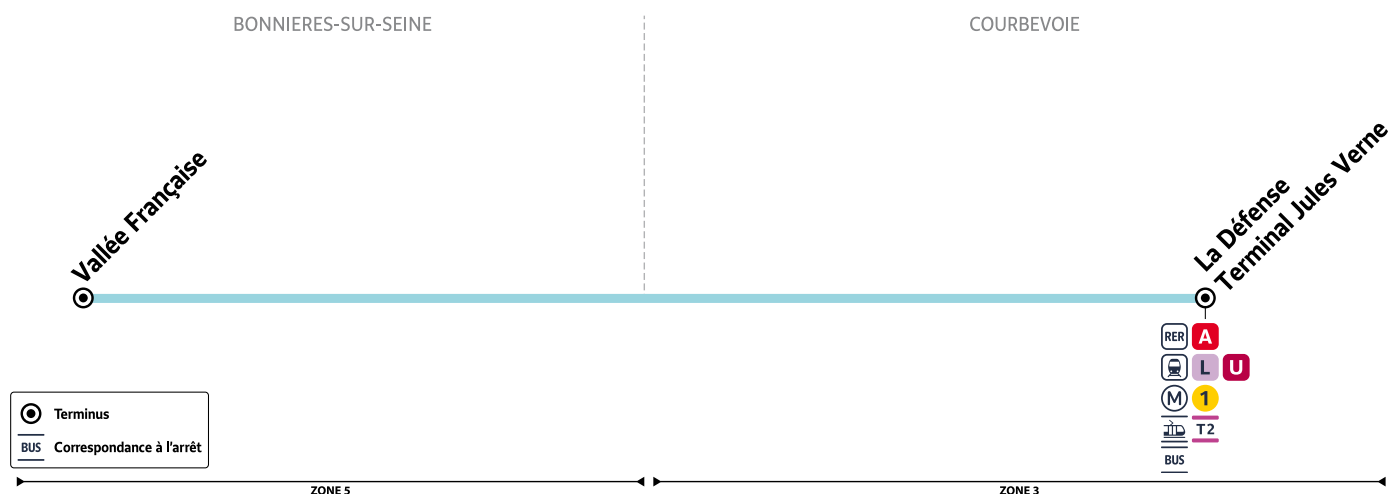

A14B**BONNIÈRES-SUR-SEINE - LA VALLÉE FRANÇAISE → LA DÉFENSE - TERMINAL JULES VERNE**

Horaires valables du 04 septembre 2023 au 07 juillet 2024

**Du lundi au vendredi (sauf jours fériés)**

BONNIÈRES-SUR-SEINE	La Vallée française	6:30	7:00	7:50
LA DÉFENSE	Terminal Jules Verne	7:30	8:00	8:57

Aucun service samedi, dimanche et jours fériés

A14B**LA DÉFENSE - TERMINAL JULES VERNE → BONNIÈRES-SUR-SEINE - LA VALLÉE FRANÇAISE****Du lundi au vendredi (sauf jours fériés)**

LA DÉFENSE	Terminal Jules Verne	17:15	18:00	18:30
BONNIÈRES-SUR-SEINE	La Vallée française	18:15	19:00	19:30

Aucun service samedi, dimanche et jours fériés

À SAVOIR

2 tickets t+ doivent être validés par trajet

Les horaires sont calculés dans des conditions normales de circulation et sont sujets à des aléas.

RÉSEAU MANTOIS
Impasse Sainte Claire Deville
78200 Mantes-la-Jolie