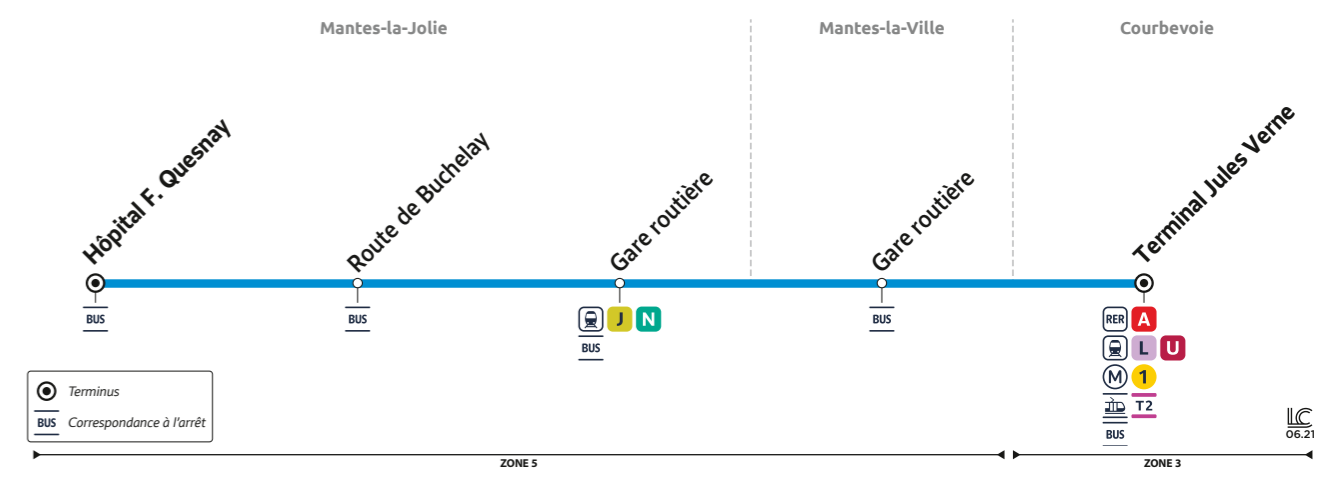

A14 MANTES-LA-JOLIE - HÔPITAL F. QUESNAY → LA DÉFENSE - TERMINAL JULES VERNE