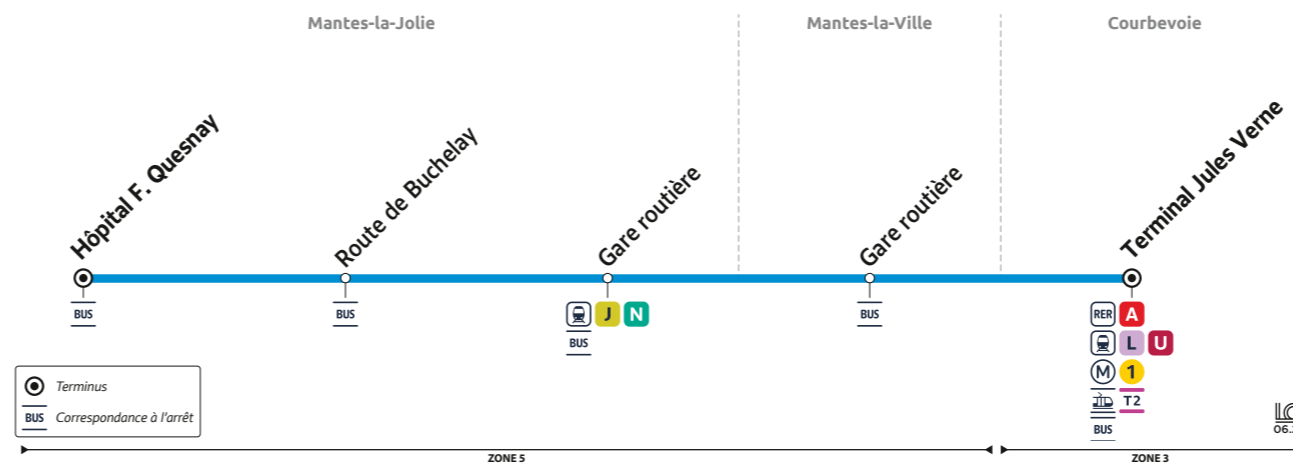

Le dimanche et jours fériés

LA DÉFENSE	Terminal Jules Verne	10:00	11:00	12:00	13:00	14:00	15:00	16:00	17:00	18:00	19:00	20:00
MANTES-LA-VILLE	Gare Routière	10:41	11:41	12:41	13:41	14:41	15:41	16:41	17:41	18:41	19:41	20:41
MANTES-LA-JOLIE	Gare Routière	10:45	11:45	12:45	13:45	14:45	15:45	16:45	17:45	18:45	19:45	20:45
	Route de Buchelay	10:50	11:50	12:50	13:50	14:50	15:50	16:50	17:50	18:50	19:50	20:50
	Hôpital F. Quesnay	10:55	11:55	12:55	13:55	14:55	15:55	16:55	17:55	18:55	19:55	20:55

À SAVOIR

Les trajets dans Mantes sont interdits

2 tickets t+ doivent être validés par trajet

Les horaires sont donnés à titre indicatif et restent liés aux aléas de circulation

A14

MANTES-LA-JOLIE - HÔPITAL F. QUESNAY ← LA DÉFENSE - TERMINAL JULES VERNE

Pour recharger votre passe Navigo, ne touchez qu'un seul écran : celui de votre téléphone

Évitons de passer à la borne. Rechargeons avec l'application Île-de-France Mobilité.

Le plus simple pour acheter un ticket de bus, c'est de l'acheter par sms

Plus d'informations sur iledefrance-mobilites.fr

PAS DE MONNAIE ?

Pour acheter votre ticket par SMS*

1 SMS = 1 TICKET BUS

Envoyer EXPMANTOIS au 93100

4€

+ coût éventuel du SMS pour les abonnements mobiles ne comprenant pas les SMS illimités (prix du ticket débité sur votre facture téléphonique)

Valable 1 heure sans correspondance