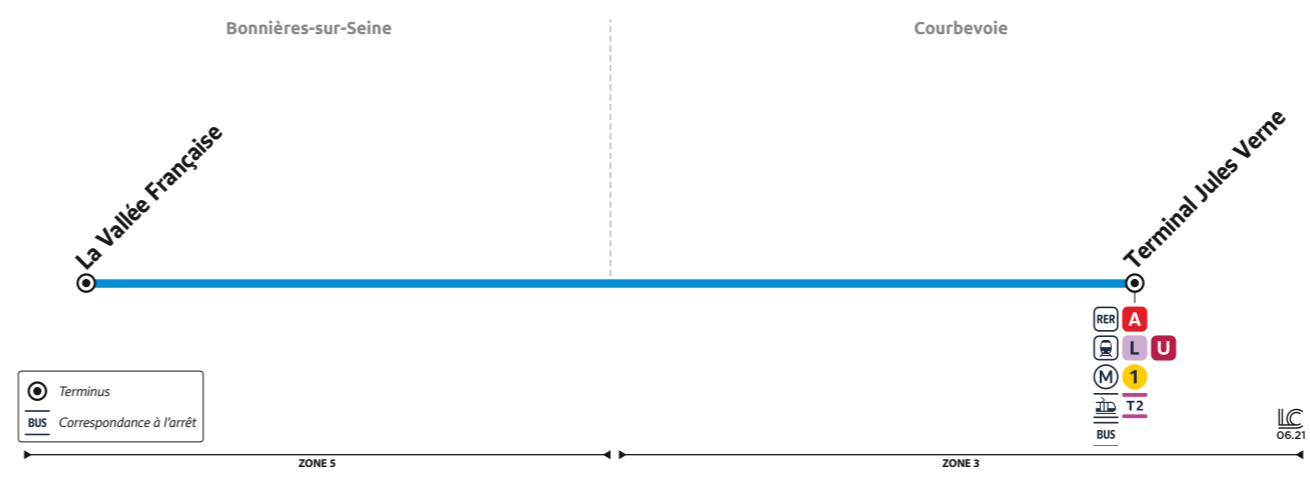

A14B BONNIÈRES-SUR-SEINE - LA VALLÉE FRANÇAISE → LA DÉFENSE - TERMINAL JULES VERNE