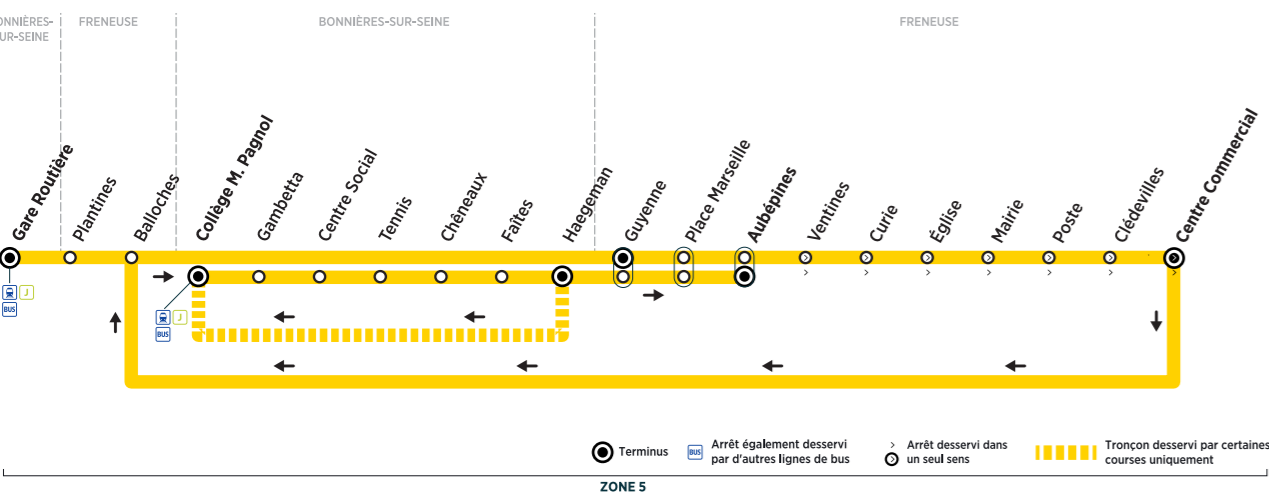

Bus 07 FRENEUSE - GUYENNE ↔ BONNIÈRES-SUR-SEINE - GARE ROUTIÈRE

Bus 07 FRENEUSE - GUYENNE → BONNIÈRES-SUR-SEINE - COLLÈGE M.PAGNOL

Du lundi au samedi (sauf jours fériés)

Numéro de bus	Freneuse	Guyenne	Place Marseille	Aubépines	Ventines	Curie	Église	Mairie	Poste	Clédevilles	Centre Commercial
FRENEUSE	.....	.....	.....	.....	.....	.....	.....	.....	.....	.....	.....
BONNIÈRES-SUR-SEINE	.....	.....	.....	.....	.....	.....	.....	.....	.....	.....	.....
Trains desservis vers Mantes	06:20	06:37	07:20	07:37	08:20	.....	.....	.....	.....	.....	.....

PS : Circule uniquement en Périodes Scolaires
* arrêt de régulation (attente du bus en cas d'avance sur horaire prévu)
LàV = circule uniquement du lundi au vendredi - LMJV : circule uniquement les lundis, mardis, jeudis, vendredis

Bus 05 BONNIÈRES-SUR-SEINE - GARE ROUTIÈRE → BENNECOURT - GLOTON

Du lundi au samedi (sauf jours fériés)

Numéro de bus	Gloton	Tripleval	Clachaloze	Place de Gaulle	Route de la Roche	Monument	Eglise	Foyer Rural	Place du Prieuré	Allée d'Aïse	Bois de Merville	Voie Jurée	Promenade des Tilleuls	Église	Pont	Monument	Gare Routière	Monument	Collège M. Pagnol	
BENNECOURT	.....	.....	.....	.....	.....	.....	.....	.....	.....	.....	.....	.....	.....	.....	.....	.....	.....	.....	.....	.....
BONNIÈRES-SUR-SEINE	.....	.....	.....	.....	.....	.....	.....	.....	.....	.....	.....	.....	.....	.....	.....	.....	.....	.....	.....	.....
Trains desservis en provenance de Mantes	12:07	13:11	17:07	17:37	18:18	18:37	19:18	19:36	.....	.....	.....	.....	.....	.....	.....	.....	.....	.....	.....	.....
Correspondances bus ligne	O2A	O2A	O2A	O2A	O2A	O2A	O2A	O2A	O2A	O2A	O2A	O2A	O2A	O2A	O2A	O2A	O2A	O2A	O2A	O2A

PS : Circule uniquement en Périodes Scolaires
* arrêt de régulation (attente du bus en cas d'avance sur horaire prévu)
LàV = circule uniquement du lundi au vendredi - Me : circule uniquement le mercredi - Sa : circule uniquement le samedi - LMJV : circule uniquement les lundis, mardis, jeudis, vendredis

Bus 07 BONNIÈRES-SUR-SEINE - GARE ROUTIÈRE → FRENEUSE - AUBÉPINES

Du lundi au samedi (sauf jours fériés)

Numéro de bus	Freneuse	Guyenne	Place Marseille	Aubépines	Ventines	Curie	Église	Mairie	Poste	Clédevilles	Centre Commercial
BONNIÈRES-SUR-SEINE	.....	.....	.....	.....	.....	.....	.....	.....	.....	.....	.....
FRENEUSE	.....	.....	.....	.....	.....	.....	.....	.....	.....	.....	.....
Trains desservis en provenance de Mantes	12:07	17:37	18:18	18:37	19:18	19:36	.....	.....	.....	.....	.....

PS : Circule uniquement en Périodes Scolaires
* arrêt de régulation (attente du bus en cas d'avance sur horaire prévu)
LàV = circule uniquement du lundi au vendredi - LMJV : circule uniquement les lundis, mardis, jeudis, vendredis

Forfaits & tickets à valider à chaque voyage

Les forfaits Navigo

- **Pour tous**
- Navigo annuel
- Navigo mois
- Navigo semaine
- Navigo jour
- **Jeunes**
- Imagine R Étudiant
- Imagine R Scolaire
- Gratuité Jeunes en insertion

Tarifs réduits et gratuité

- Navigo gratuité
- Navigo Solidarité mois
- Navigo Solidarité semaine
- Améthyste