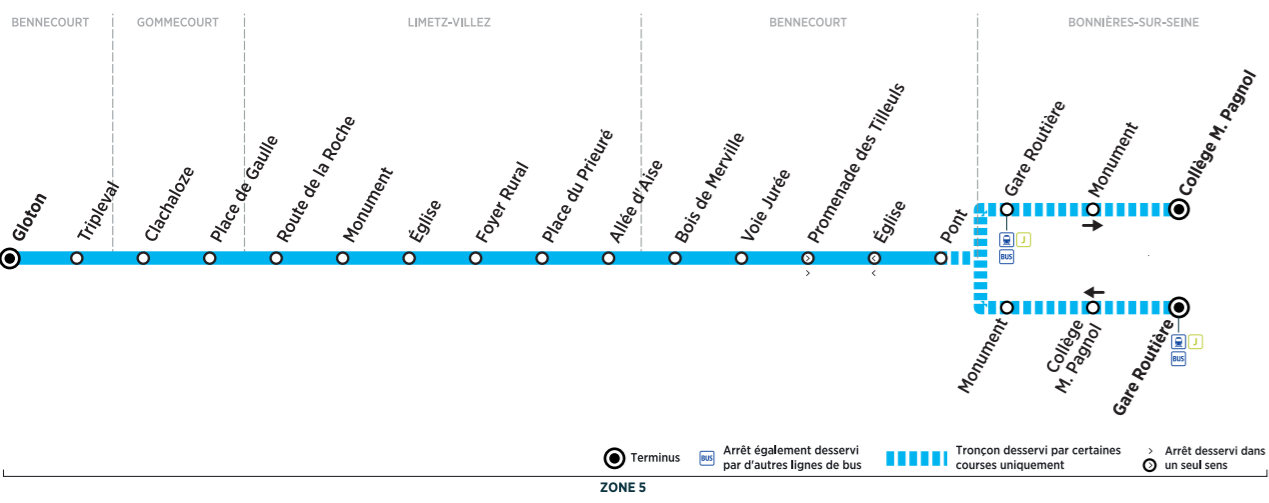

Bus 05 BENNECOURT - GLOTON ↔ BONNIÈRES-SUR-SEINE - COLLÈGE M.PAGNOL

Bus 05 BENNECOURT - GLOTON → BONNIÈRES-SUR-SEINE - COLLÈGE M.PAGNOL

Du lundi au samedi (sauf jours fériés)

Numéro de bus	Gloton	Tripleval	Clachaloze	Place de Gaulle	Route de la Roche	Monument	Eglise	Foyer Rural	Place du Prieuré	Allée d'Aïse	Bois de Merville	Voie Jurée	Promenade des Tilleuls	Église	Pont	Monument	Gare Routière	Monument	Collège M. Pagnol	
BENNECOURT
GOMMECOURT
LIMETZ-VILLEZ
BENNECOURT
BONNIÈRES-SUR-SEINE
Trains desservis vers Mantes	06:20	06:37	07:20	07:37	07:37	07:49	08:20
Correspondances bus ligne	O2A	O2A	O2A	O2A	O2A	O2A	O2A	O2A	O2A	O2A	O2A	O2A	O2A	O2A	O2A	O2A	O2A	O2A	O2A	O2A

PS : Circule uniquement en Périodes Scolaires
 * arrêt de régulation (attente du bus en cas d'avance sur horaire prévu)
 LàV = circule uniquement du lundi au vendredi - Sa : circule uniquement le samedi - LMJV : circule uniquement les lundis, mardis, jeudis, vendredis

PS : Circule uniquement en Périodes Scolaires
 * arrêt de régulation (attente du bus en cas d'avance sur horaire prévu)
 LàV = circule uniquement du lundi au vendredi - LMJV : circule uniquement les lundis, mardis, jeudis, vendredis

Bus 05 BONNIÈRES-SUR-SEINE - GARE ROUTIÈRE → BENNECOURT - GLOTON

Du lundi au samedi (sauf jours fériés)

Numéro de bus	Gloton	Tripleval	Clachaloze	Place de Gaulle	Route de la Roche	Monument	Eglise	Foyer Rural	Place du Prieuré	Allée d'Aïse	Bois de Merville	Voie Jurée	Promenade des Tilleuls	Église	Pont	Monument	Gare Routière	Monument	Collège M. Pagnol	
BENNECOURT
BONNIÈRES-SUR-SEINE
Trains desservis en provenance de Mantes	12:07	13:11	17:07	17:37	18:18	18:37	19:18	19:36
Correspondances bus ligne	O2A	O2A	O2A	O2A	O2A	O2A	O2A	O2A	O2A	O2A	O2A	O2A	O2A	O2A	O2A	O2A	O2A	O2A	O2A	O2A