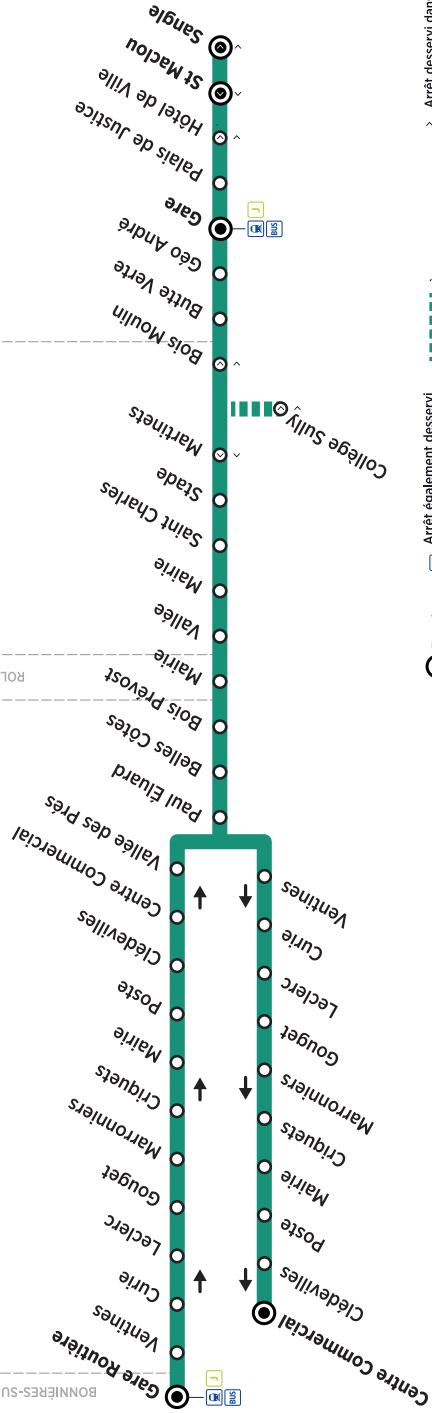

↔
MANTES-LA-JOLIE

FRENEUSE

↔
ROSNY-SUR-SEINE

BUS

02A

BONNIÈRES-SUR-SEINE Centre Social ↔ MANTES-LA-JOLIE Gare

BONNIÈRES-SUR-SEINE

FRENEUSE

ROLLEBOISEL

ROSNY-SUR-SEINE

MANTES-LA-JOLIE

Terminus Arrêt également desservi par d'autres lignes de bus

Arrêt desservi dans un seul sens

A certaines heures

ZONE 5

BUS

02B

BONNIÈRES-SUR-SEINE Gare Routière ↔ MANTES-LA-JOLIE Sanglé

BONNIÈRES-SUR-SEINE

FRENEUSE

ROLLEBOISEL

ROSNY-SUR-SEINE

MANTES-LA-JOLIE

Terminus Arrêt également desservi par d'autres lignes de bus