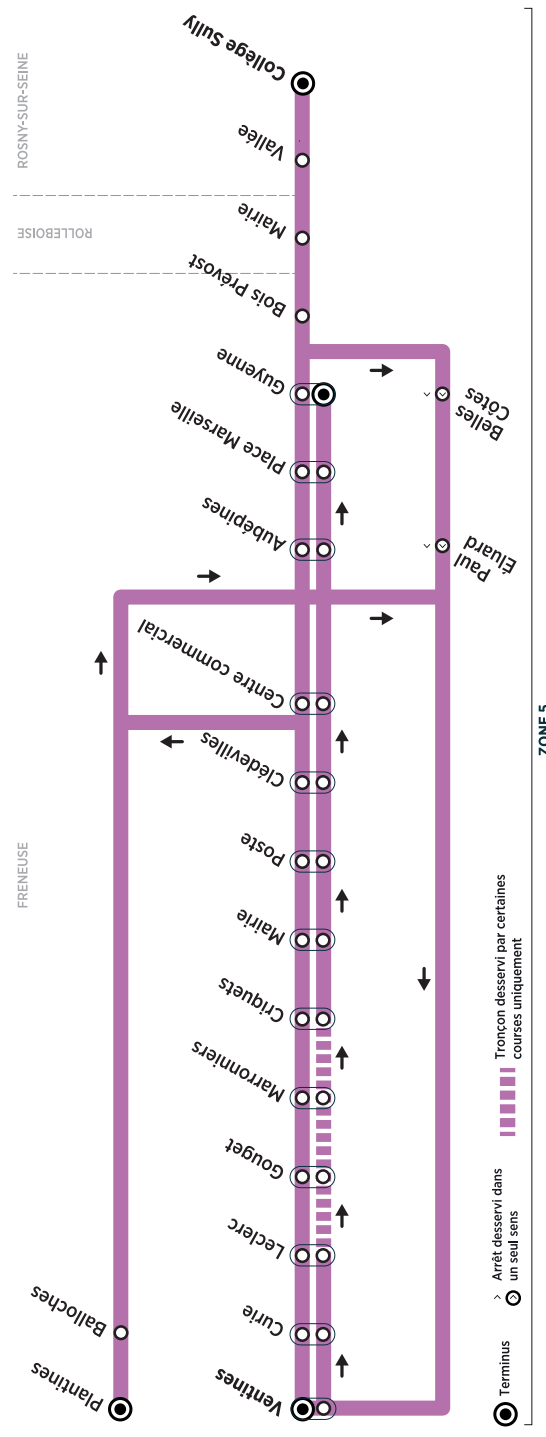

ROLLEBOISEL

ROSNY-SUR-SEINE

MANTES-LA-JOLIE

Terminus Arrêt également desservi par d'autres lignes de bus

Arrêt desservi dans un seul sens

A certaines heures

ZONE 5

BUS

02B

BONNIÈRES-SUR-SEINE Gare Routière ↔ MANTES-LA-JOLIE Sanglé

BONNIÈRES-SUR-SEINE

FRENEUSE

ROLLEBOISEL

ROSNY-SUR-SEINE

MANTES-LA-JOLIE

Terminus Arrêt également desservi par d'autres lignes de bus

A certaines heures

Arrêt desservi dans un seul sens

ZONE 5

BUS

02C

FRENEUSE Plantines/Ventines ↔ ROSNY-SUR-SEINE Collège Sully

Sommaire

BONNIÈRES-SUR-SEINE - CENTRE SOCIAL ↔ MANTES-LA-JOLIE - GARE

Du lundi au vendredi p 6 à 9
Samedi p 10 et 11

BONNIÈRES-SUR-SEINE - GARE ↔ MANTES-LA-JOLIE - SANGLE

Du lundi au vendredi p 12 à 19
Samedi p 20 à 23

ROSNY-SUR-SEINE - MARTINETS ↔ ROSNY-SUR-SEINE - COLLÈGE SULLY