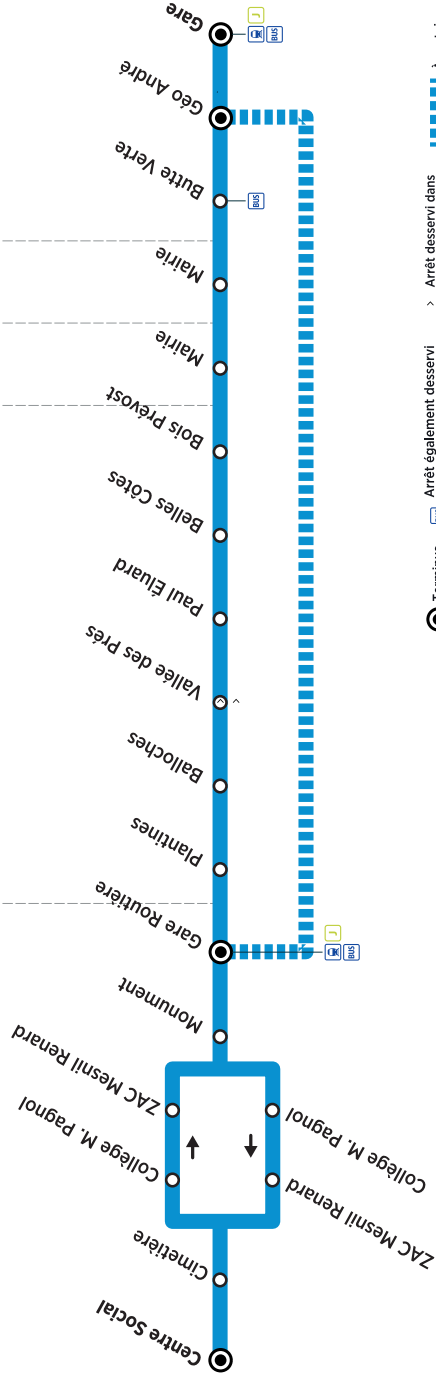

↔
MANTES-LA-JOLIE

FRENEUSE

↔
ROSNY-SUR-SEINE

BUS

02A

BONNIÈRES-SUR-SEINE Centre Social ↔ MANTES-LA-JOLIE Gare

BONNIÈRES-SUR-SEINE

FRENEUSE

ROLLEBOISEL

ROSNY-SUR-SEINE

MANTES-LA-JOLIE

Terminus Arrêt également desservi par d'autres lignes de bus

Arrêt desservi dans un seul sens

A certaines heures

ZONE 5

BUS

02B

BONNIÈRES-SUR-SEINE Gare Routière ↔ MANTES-LA-JOLIE Sanglé

BONNIÈRES-SUR-SEINE

FRENEUSE

ROLLEBOISEL

ROSNY-SUR-SEINE

MANTES-LA-JOLIE

Terminus Arrêt également desservi par d'autres lignes de bus

Numéro de bus		A179	A180	A181	A195	A182	A184	A185	A187	A189
BONNIÈRES-SUR-SEINE	Centre Social	05:58	06:57	07:38	08:42	09:25	11:25	13:24	15:26	17:26
	Cimetière	05:59	06:58	07:39	08:43	09:26	11:26	13:25	15:27	17:27
	Collège M.Pagnol	06:01	07:00	07:41	08:45	09:28	11:28	13:27	15:29	17:29
	ZAC Mesnil Renard	06:03	07:02	07:43	08:47	09:30	11:30	13:29	15:31	17:31
	Monument	06:05	07:04	07:45	08:49	09:32	11:32	13:31	15:33	17:33
	Gare routière	06:08	07:07	07:48	08:52	09:35	11:35	13:34	15:36	17:36
FRENEUSE	Plantines	06:09	07:08	07:49	08:53	09:36	11:36	13:35	15:37	17:37
	Balloches	06:10	07:09	07:50	08:54	09:37	11:37	13:36	15:38	17:38
	Vallée des Près	06:11	07:10	07:51	08:55	09:38	11:38	13:37	15:39	17:39
	Paul Eluard	06:12	07:11	07:52	08:56	09:39	11:39	13:38	15:40	17:40
	Belles Côtes	06:13	07:12	07:53	08:57	09:40	11:40	13:39	15:41	17:41
	Bois Prévost	06:15	07:14	07:55	08:59	09:42	11:42	13:41	15:43	17:43
ROLLEBOISE	Mairie	06:17	07:16	07:57	09:01	09:44	11:44	13:43	15:45	17:45
ROSNY-SUR-SEINE	Mairie	06:22	07:19	08:00	09:06	09:49	11:49	13:48	15:50	17:48
MANTES-LA-JOLIE	Butte Verte	06:27	07:24	08:05	09:11	09:54	11:54	13:53	15:55	17:53
	Géo André	06:30	07:27	08:08	09:14	09:57	11:57	13:56	15:58	17:56
	Gare quai 3	06:33	07:32	08:13	09:17	10:00	12:00	13:59	16:01	17:59
Trains à destination de Paris					D9:25	D10:08	D12:08			D18:07
D : directs - P : semi-directs		P6:40	P7:39			P10:09	P12:09	P14:10	P16:09	P18:10