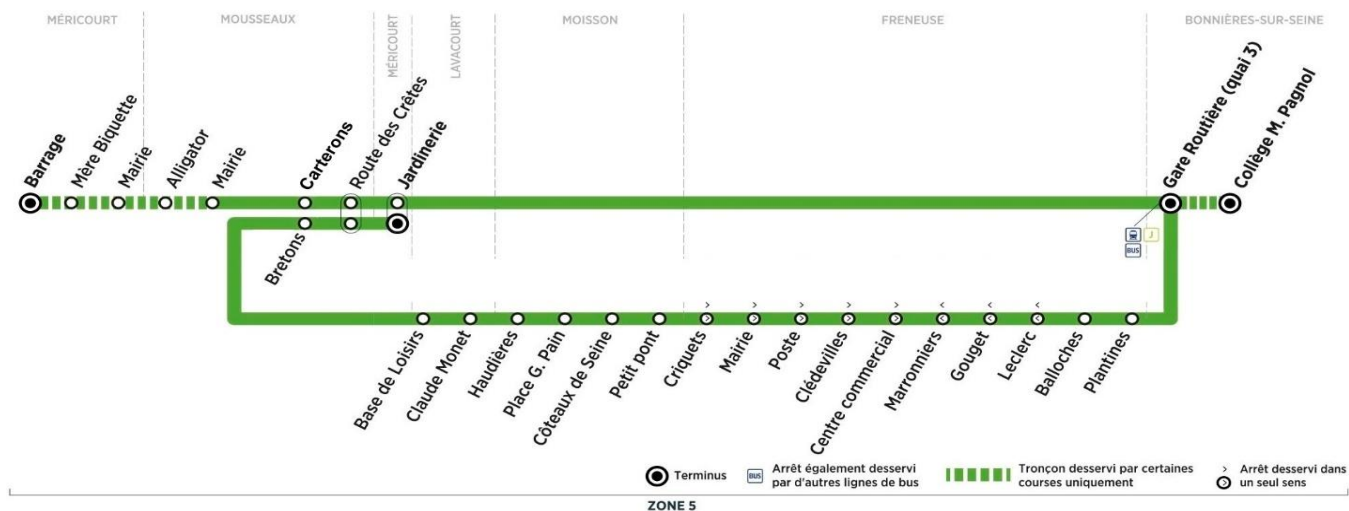

N° bus 200

Correspondances bus ligne 02A

Trains desservis en provenance de Mantes 13:14

BONNIERES-SUR-SEINE	Gare routière	13:20
FRENEUSE	Plantines	13:21
	Balloches	13:22
	Leclerc	13:25
	Gouget	13:26
	Marronniers	13:27
MOISSON	Petit pont	13:31
	Côteaux de Seine	13:33
	Place G.Pain	13:34
	Haudières	13:35
LAVACOURT	Claude Monet	13:37
	Base de loisirs	13:39
MOUSSEAUX	Bretons	13:42
	Route des Crêtes	13:44
MERICOURT	Jardinerie	13:45

Contact
Combus01.30.94.34.22
combus.fr
vianavigo.com

pour

BUS**01****BONNIERES
Gare Routière****MERICOURT
Jardinerie**

Retour

Horaires de bus valables du 1er septembre 2020 au 6 juillet 2021

du lundi au vendredi en vacances scolaires

		N° bus	211	213	217	219
		Correspondances bus ligne	02A			02A
		Trains desservis en provenance de Mantes	17:45	18:47	19:14	19:45
BONNIERES-SUR-SEINE	Gare routière		17:51	18:53	19:22	19:51
FRENEUSE	Plantines		17:52	18:54	19:23	19:52
	Balloches		17:53	18:55	19:24	19:53
	Leclerc		17:56	18:58	19:27	19:56
	Gouget		17:57	18:59	19:28	19:57
	Marronniers		17:58	19:00	19:29	19:58
MOISSON	Petit pont		18:02	19:04	19:33	20:02
	Côteaux de Seine		18:04	19:06	19:35	20:04
	Place G.Pain		18:05	19:07	19:36	20:05
	Haudières		18:06	19:08	19:37	20:06
LAVACOURT	Claude Monet		18:08	19:10	19:39	20:08
	Base de loisirs		18:10	19:12	19:41	20:09
MOUSSEAUX	Bretons		18:13	19:15	19:44	20:11
	Route des Crêtes		18:15	19:17	19:46	20:13
MERICOURT	Jardinerie		18:16	19:18	19:47	20:14