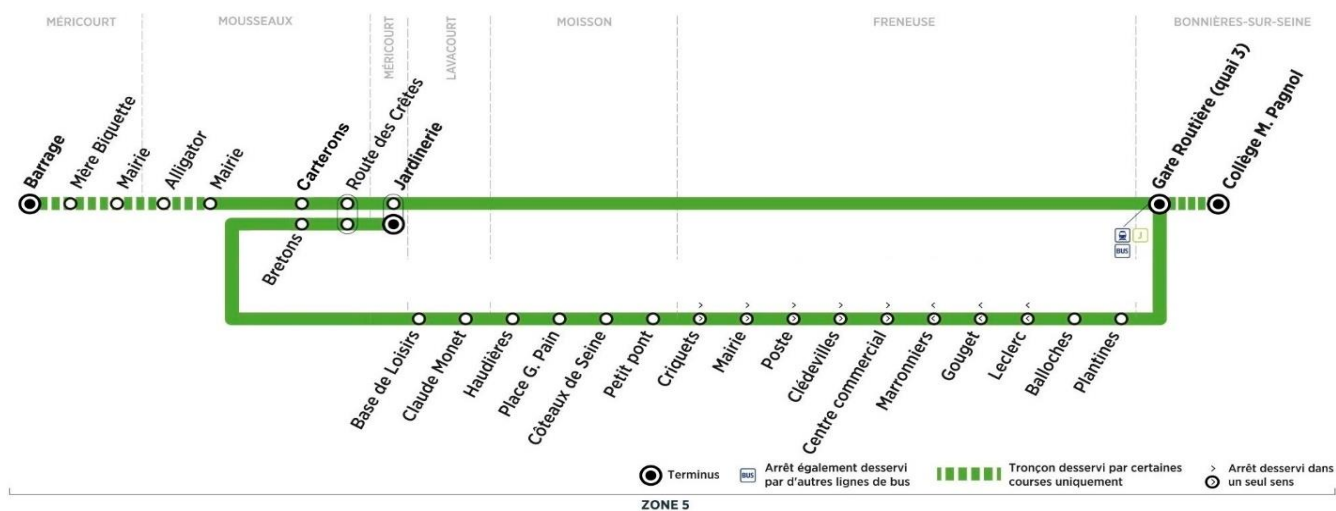

BUS**01****MERICOURT
Barrage****BONNIERES
Collège M. Pagnol**

Aller

Horaires de bus valables du 1er septembre 2020 au 6 juillet 2021

du lundi au vendredi périodes scolaires (sauf jours fériés)

	N° bus	102	106	104	112	118
MERICOURT	Barrage	07:50
	Mère Biquette	07:51
	Mairie	07:53
MOUSSEAUX-SUR-SEINE	Alligator	07:54
	Mairie	07:57
MERICOURT	Jardinierie	06:03	06:43	07:05
MOUSSEAUX-SUR-SEINE	Route des Crêtes	06:05	06:45	07:07
	Bretons	06:06	06:46	07:08
	Carterons	07:59
	Route des Crêtes	08:00
MERICOURT	Jardinierie	08:03
LAVACOURT	Base de loisirs	06:10	06:50	07:12	07:48
	Claude Monet	06:12	06:52	07:15	07:51
MOISSON	Haudières	06:14	06:54	07:17	07:53
	Place G. Pain	06:15	06:55	07:18	07:54
	Côteaux de Seine	06:17	06:57	07:20	07:56
	Petit pont	06:18	06:58	07:21	07:57
FRENEUSE	Criquets	06:23	07:03	07:26	08:03
	Mairie	06:24	07:04	07:27	08:04
	Poste	06:25	07:05	07:28	08:05
	Clédevilles	06:25	07:05	07:29	08:06
	Centre commercial	06:26	07:06	07:29	08:06
	Balloches	06:27	07:07	07:31	08:08
	Plantines	06:27	07:07	07:31	08:08
BONNIERES-SUR-SEINE	Gare routière	06:29	07:09	07:33	08:10	08:11
	Trains desservis vers Mantes	06:41	07:15	07:42	08:15	08:15
	Correspondances bus ligne		02A		02A	02A
	Collège M. Pagnol	08:16	08:16

Contact
Combus01.30.94.34.22
combus.fr
vianavigo.com

pour

BUS**01****MERICOURT
Barrage****BONNIERES
Gare Routière**

Aller

Horaires de bus valables du 1er septembre 2020 au 6 juillet 2021

**samedi périodes scolaires (sauf jours fériés)**

N° bus 108

MERICOURT	Jardinerie	07:10
MOUSSEAUX-SUR-SEINE	Route des Crêtes	07:12
	Bretons	07:13
LAVACOURT	Base de loisirs	07:17
	Claude Monet	07:19
MOISSON	Haudières	07:21
	Place G.Pain	07:22
	Côteaux de Seine	07:24
	Petit pont	07:25
FRENEUSE	Criquets	07:30
	Mairie	07:31
	Poste	07:32
	Clédevilles	07:32
	Centre commercial	07:33
	Balloches	07:34
BONNIERES-SUR-SEINE	Plantines	07:34
	Gare routière	07:35