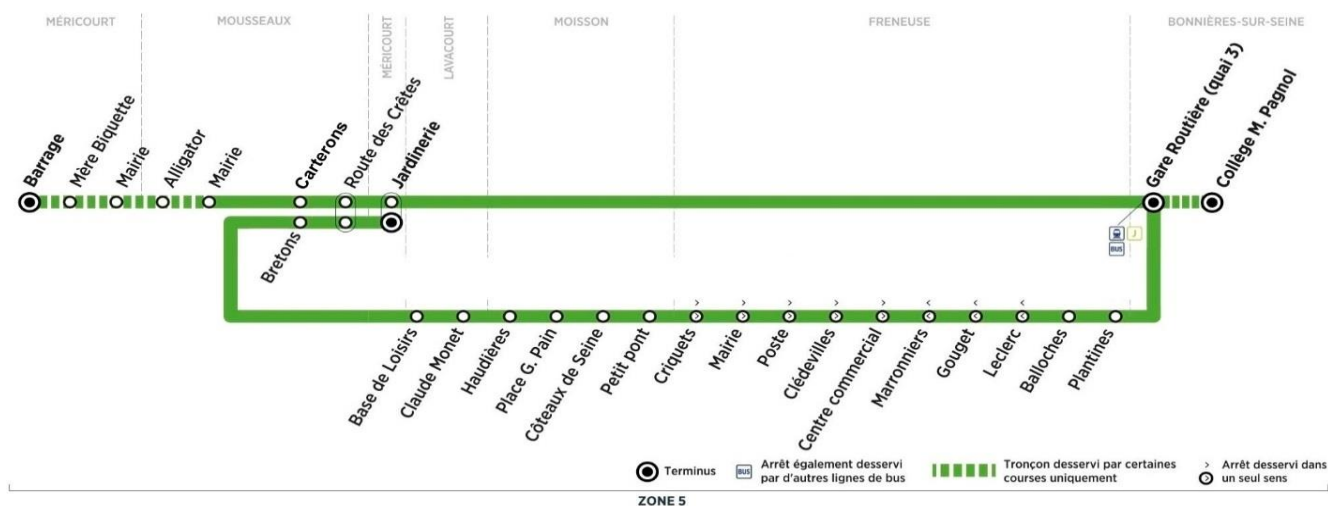

		N° bus	211	213	217	219
		Correspondances bus ligne	02A			02A
		Trains desservis en provenance de Mantes	17:45	18:47	19:14	19:45
BONNIERES-SUR-SEINE	Gare routière		17:51	18:53	19:22	19:51
FRENEUSE	Plantines		17:52	18:54	19:23	19:52
	Balloches		17:53	18:55	19:24	19:53
	Leclerc		17:56	18:58	19:27	19:56
	Gouget		17:57	18:59	19:28	19:57
MOISSON	Marronniers		17:58	19:00	19:29	19:58
	Petit pont		18:02	19:04	19:33	20:02
	Côteaux de Seine		18:04	19:06	19:35	20:04
	Place G.Pain		18:05	19:07	19:36	20:05
LAVACOURT	Haudières		18:06	19:08	19:37	20:06
	Claude Monet		18:08	19:10	19:39	20:08
	Base de loisirs		18:10	19:12	19:41	20:09
MOUSSEAUX	Bretons		18:13	19:15	19:44	20:11
	Route des Crêtes		18:15	19:17	19:46	20:13
MERICOURT	Jardinierie		18:16	19:18	19:47	20:14

Contact
Combus01.30.94.34.22
combus.fr
vianavigo.com

pour

BUS**01****BONNIERES
Gare Routière****MERICOURT
Jardinerie**

Retour

Horaires de bus valables du 1er septembre 2020 au 6 juillet 2021

**samedi périodes scolaires (sauf jours fériés)**

N° bus 200

Correspondances bus ligne 02A

Trains desservis en provenance de Mantes 13:14

BONNIERES-SUR-SEINE	Gare routière	13:20
FRENEUSE	Plantines	13:21
	Balloches	13:22
	Leclerc	13:25
	Gouget	13:26
	Marronniers	13:27
MOISSON	Petit pont	13:31
	Côteaux de Seine	13:33
	Place G.Pain	13:34
	Haudières	13:35
LAVACOURT	Claude Monet	13:37
	Base de loisirs	13:39
MOUSSEAUX	Bretons	13:42
	Route des Crêtes	13:44
MERICOURT	Jardinerie	13:45