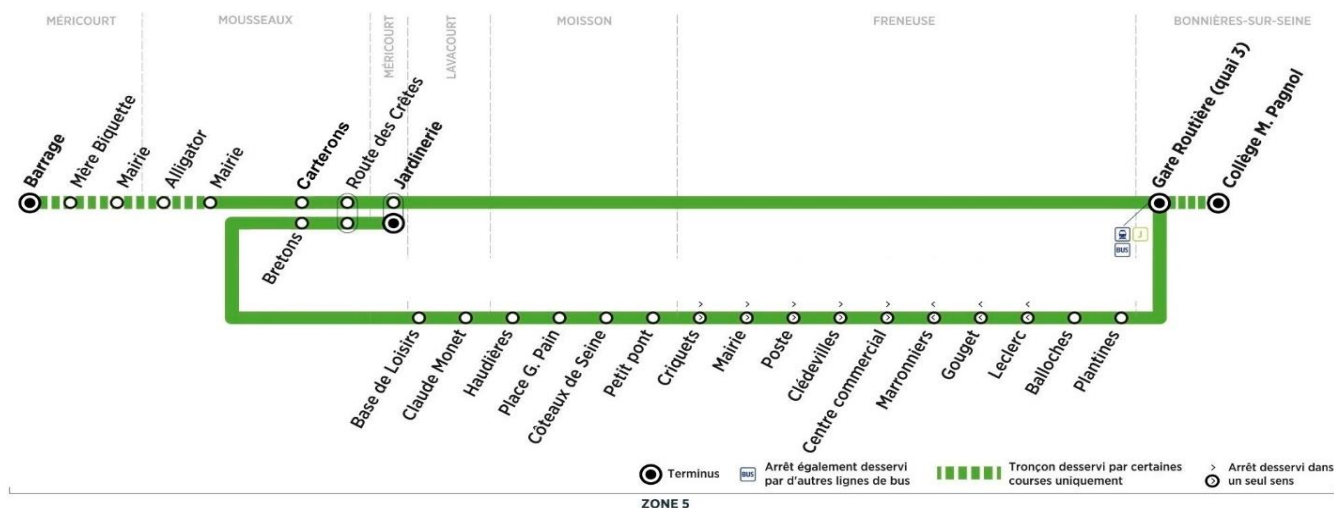

	N° bus	207	209	201
BONNIERES-SUR-SEINE	Collège M.Pagnol	12:40	12:40
	<i>Correspondances bus ligne</i>			02A
	<i>Trains desservis en provenance de Mantes</i>			
	Gare routière	12:46	12:46	13:10
FRENEUSE	Plantines	12:47	13:11
	Balloches	12:48	13:12
	Leclerc	12:52	13:15
	Gouget	13:52	13:16
	Marronniers	12:53	13:17
MOISSON	Petit pont	12:57	13:21
	Côteaux de Seine	12:59	13:23
	Place G.Pain	13:00	13:24
	Haudières	13:01	13:25
LAVACOURT	Claude Monet	13:03	13:27
	Base de loisirs	13:05	13:29
MOUSSEAUX	Bretons	13:08	13:32
	Route des Crêtes	13:34
MERICOURT	Jardinerie	12:54	13:35
MOUSSEAUX	Route des Crêtes	12:56
	Carterons	12:57
	Mairie	12:58
	Alligator	13:00
MERICOURT	Mairie	13:01
	Mère Biquette	13:02
	Barrage	13:03

Contact
Combus01.30.94.34.22
combus.fr
vianavigo.com

pour

BUS**01****BONNIERES
Gare Routière****MERICOURT
Jardinierie**

Retour

Horaires de bus valables du 1er septembre 2020 au 6 juillet 2021

**mercredi périodes scolaires (sauf jours fériés)**

		N° bus	211	213	217	219
		Correspondances bus ligne	02A			02A
		Trains desservis en provenance de Mantes	17:45	18:47	19:14	19:45
BONNIERES-SUR-SEINE	Gare routière		17:51	18:53	19:22	19:51
FRENEUSE	Plantines		17:52	18:54	19:23	19:52
	Balloches		17:53	18:55	19:24	19:53
	Leclerc		17:56	18:58	19:27	19:56
	Gouget		17:57	18:59	19:28	19:57
MOISSON	Marronniers		17:58	19:00	19:29	19:58
	Petit pont		18:02	19:04	19:33	20:02
	Côteaux de Seine		18:04	19:06	19:35	20:04
	Place G.Pain		18:05	19:07	19:36	20:05
LAVACOURT	Haudières		18:06	19:08	19:37	20:06
	Claude Monet		18:08	19:10	19:39	20:08
	Base de loisirs		18:10	19:12	19:41	20:09
MOUSSEAUX	Bretons		18:13	19:15	19:44	20:11
	Route des Crêtes		18:15	19:17	19:46	20:13
MERICOURT	Jardinierie		18:16	19:18	19:47	20:14