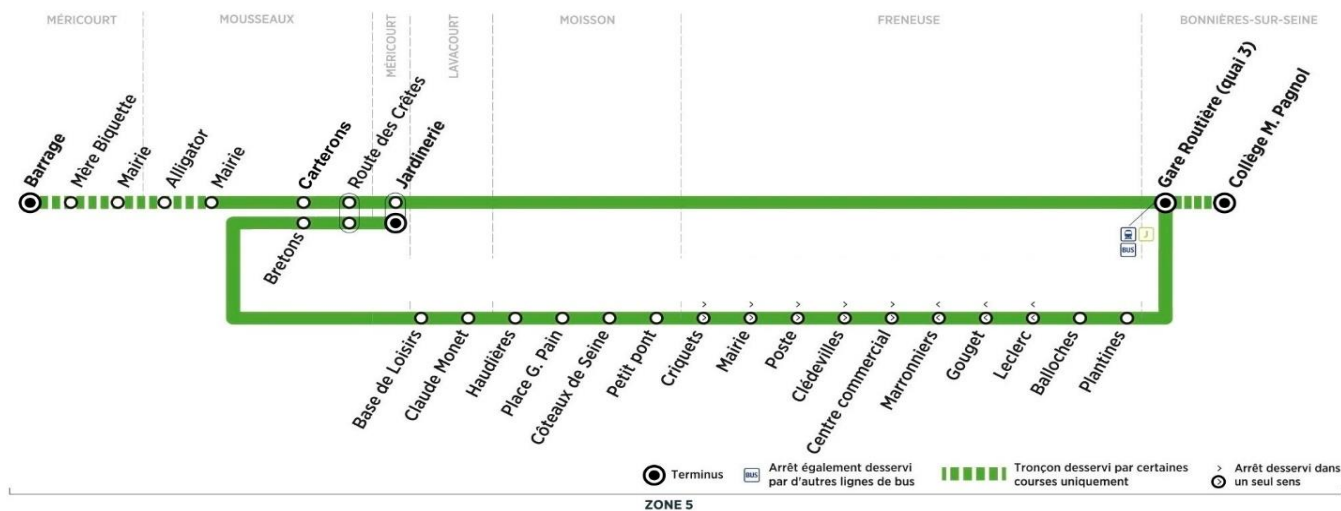

BUS

01

**BONNIERES
Collège M. Pagnol**

**MERICOURT
Barrage**

Retour

Horaires de bus valables du 1er septembre 2020 au 6 juillet 2021

lundi, mardi, jeudi, vendredi périodes scolaires (sauf jours fériés)

	N° bus	220	221	222	223	211	203
BONNIERES-SUR-SEINE	Collège M. Pagnol	16:10	16:10	17:10	17:10	.....	.....
	<i>Correspondances bus ligne</i>					02A	02A
	<i>Trains desservis en provenance de Mantes</i>			17:08	17:08	17:45	
	Gare routière	16:16	16:16	17:18	17:17	17:51	18:04
FRENEUSE	Plantines	16:17	.....	17:19	.....	17:52	18:05
	Balloches	16:18	.....	17:20	.....	17:53	18:06
	Leclerc	16:22	.....	17:24	.....	17:56	18:09
	Gouget	17:22	.....	18:24	.....	17:57	18:10
MOISSON	Marronniers	16:23	.....	17:25	.....	17:58	18:11
	Petit pont	16:27	.....	17:29	.....	18:02	18:15
	Côteaux de Seine	16:30	.....	17:32	.....	18:04	18:17
	Place G. Pain	16:31	.....	17:33	.....	18:05	18:18
LAVACOURT	Haudières	16:32	.....	17:34	.....	18:06	18:19
	Claude Monet	16:34	.....	17:36	.....	18:08	18:21
	Base de loisirs	16:37	.....	17:39	.....	18:10	18:23
MOUSSEUX	Bretons	16:40	.....	17:42	.....	18:13	18:26
	Route des Crêtes	.....	.....	.....	.....	18:15	18:28
MERICOURT	Jardinierie	.....	16:24	.....	17:25	18:16	18:29
MOUSSEUX	Route des Crêtes	.....	16:26	.....	17:27	.....	.....
	Carterons	.....	16:27	.....	17:28	.....	.....
	Mairie	.....	16:28	.....	17:29	.....	.....
	Alligator	.....	16:30	.....	17:31	.....	.....
MERICOURT	Mairie	.....	16:31	.....	17:32	.....	.....
	Mère Biquette	.....	16:32	.....	17:33	.....	.....
	Barrage	.....	16:33	.....	17:34	.....	.....

Contact
Combus

01.30.94.34.22
combus.fr
vianavigo.com

pour