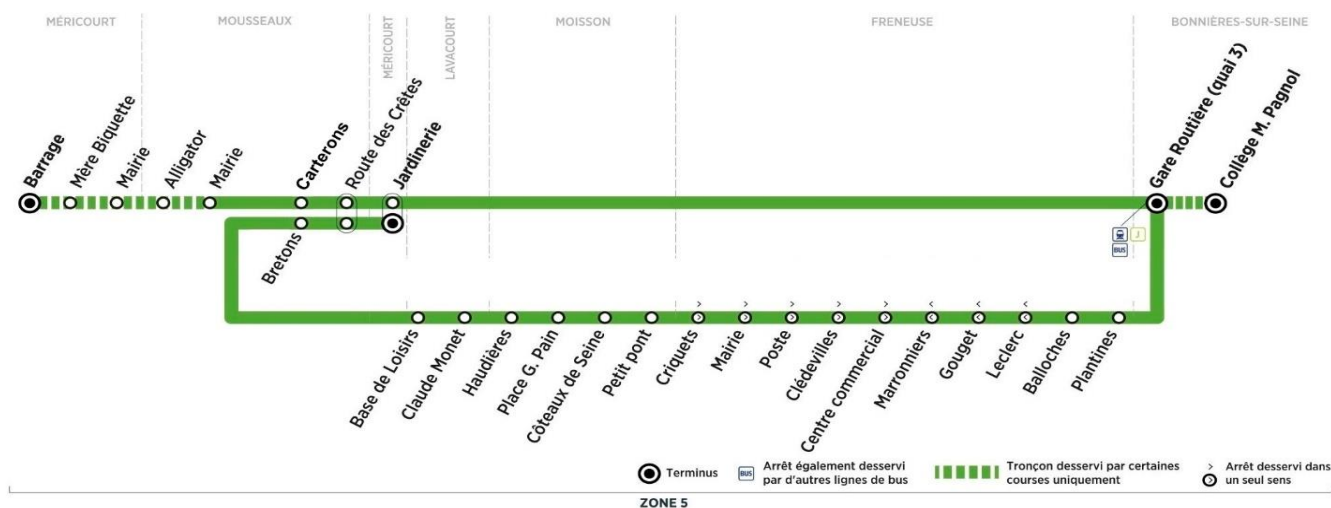

	N° bus	220	221	222	223	211	203
BONNIERES-SUR-SEINE	Collège M. Pagnol	16:10	16:10	17:10	17:10
	<i>Correspondances bus ligne</i>					02A	02A
	<i>Trains desservis en provenance de Mantes</i>			17:08	17:08	17:45	
	Gare routière	16:16	16:16	17:18	17:17	17:51	18:04
FRENEUSE	Plantines	16:17	17:19	17:52	18:05
	Balloches	16:18	17:20	17:53	18:06
	Leclerc	16:22	17:24	17:56	18:09
	Gouget	17:22	18:24	17:57	18:10
MOISSON	Marronniers	16:23	17:25	17:58	18:11
	Petit pont	16:27	17:29	18:02	18:15
	Côteaux de Seine	16:30	17:32	18:04	18:17
	Place G. Pain	16:31	17:33	18:05	18:18
LAVACOURT	Haudières	16:32	17:34	18:06	18:19
	Claude Monet	16:34	17:36	18:08	18:21
	Base de loisirs	16:37	17:39	18:10	18:23
MOUSSEUX	Bretons	16:40	17:42	18:13	18:26
	Route des Crêtes	18:15	18:28
MERICOURT	Jardinierie	16:24	17:25	18:16	18:29
MOUSSEUX	Route des Crêtes	16:26	17:27
	Carterons	16:27	17:28
	Mairie	16:28	17:29
	Alligator	16:30	17:31
MERICOURT	Mairie	16:31	17:32
	Mère Biquette	16:32	17:33
	Barrage	16:33	17:34

Contact
Combus01.30.94.34.22
combus.fr
vianavigo.com

pour

BUS**01****BONNIERES
Gare Routière****MERICOURT
Jardinierie**

Retour

Horaires de bus valables du 1er septembre 2020 au 6 juillet 2021

**lundi, mardi, jeudi, vendredi périodes scolaires (sauf jours fériés)**

		N° bus	213	217	219
		Correspondances bus ligne			02A
		Trains desservis en provenance de Mantes	18:47	19:14	19:45
BONNIERES-SUR-SEINE	Gare routière		18:53	19:22	19:51
FRENEUSE	Plantines		18:54	19:23	19:52
	Balloches		18:55	19:24	19:53
	Leclerc		18:58	19:27	19:56
	Gouget		18:59	19:28	19:57
	Marronniers		19:00	19:29	19:58
MOISSON	Petit pont		19:04	19:33	20:02
	Côteaux de Seine		19:06	19:35	20:04
	Place G.Pain		19:07	19:36	20:05
	Haudières		19:08	19:37	20:06
LAVACOURT	Claude Monet		19:10	19:39	20:08
	Base de loisirs		19:12	19:41	20:09
MOUSSEAUX	Bretons		19:15	19:44	20:11
	Route des Crêtes		19:17	19:46	20:13
MERICOURT	Jardinerie		19:18	19:47	20:14