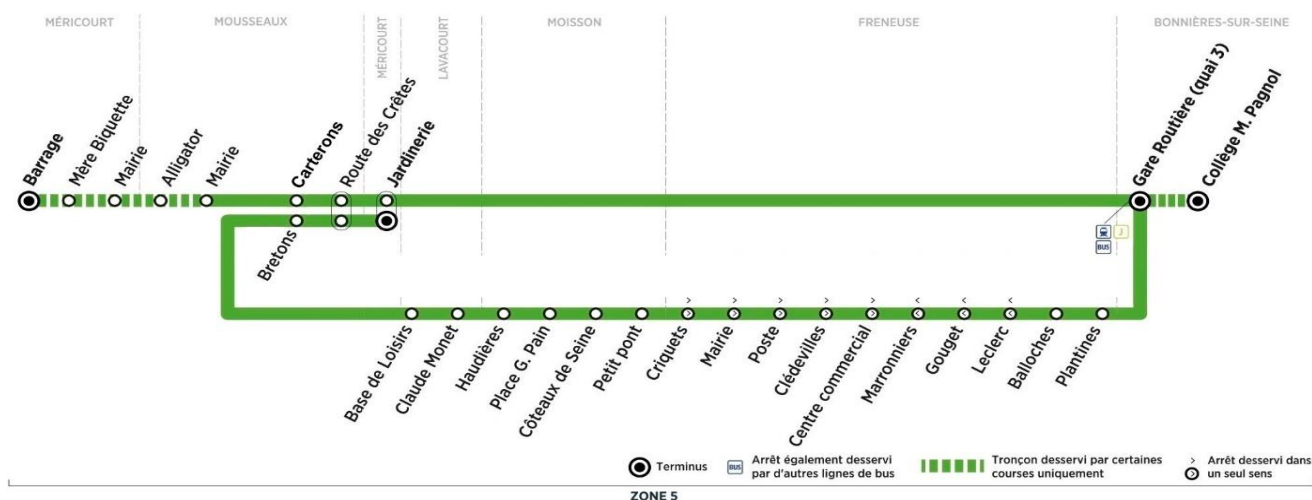

BUS**01****MERICOURT
Barrage****BONNIERES
Collège M. Pagnol**

Aller

Horaires de bus valables du 1er septembre 2020 au 6 juillet 2021

du lundi au vendredi périodes scolaires (sauf jours fériés)

	N° bus	102	106	104	112	118
MERICOURT	Barrage	07:50
	Mère Biquette	07:51
	Mairie	07:53
MOUSSEAUX-SUR-SEINE	Alligator	07:54
	Mairie	07:57
MERICOURT	Jardinierie	06:03	06:43	07:05
MOUSSEAUX-SUR-SEINE	Route des Crêtes	06:05	06:45	07:07
	Bretons	06:06	06:46	07:08
	Carterons	07:59
	Route des Crêtes	08:00
MERICOURT	Jardinierie	08:03
LAVACOURT	Base de loisirs	06:10	06:50	07:12	07:48
	Claude Monet	06:12	06:52	07:15	07:51
MOISSON	Haudières	06:14	06:54	07:17	07:53
	Place G. Pain	06:15	06:55	07:18	07:54
	Côteaux de Seine	06:17	06:57	07:20	07:56
	Petit pont	06:18	06:58	07:21	07:57
FRENEUSE	Criquets	06:23	07:03	07:26	08:03
	Mairie	06:24	07:04	07:27	08:04
	Poste	06:25	07:05	07:28	08:05
	Clédevilles	06:25	07:05	07:29	08:06
	Centre commercial	06:26	07:06	07:29	08:06
	Balloches	06:27	07:07	07:31	08:08
	Plantines	06:27	07:07	07:31	08:08
BONNIERES-SUR-SEINE	Gare routière	06:29	07:09	07:33	08:10	08:11
	Trains desservis vers Mantes	06:41	07:15	07:42	08:15	08:15
	Correspondances bus ligne		02A		02A	02A
	Collège M. Pagnol	08:16	08:16

Contact
Combus01.30.94.34.22
combus.fr
vianavigo.com

pour

BUS**01****MERICOURT
Barrage****BONNIERES
Gare Routière**

Aller

Horaires de bus valables du 1er septembre 2020 au 6 juillet 2021

**samedi périodes scolaires (sauf jours fériés)**

N° bus 108

MERICOURT	Jardinerie	07:10
MOUSSEAUX-SUR-SEINE	Route des Crêtes	07:12
	Bretons	07:13
LAVACOURT	Base de loisirs	07:17
	Claude Monet	07:19
MOISSON	Haudières	07:21
	Place G.Pain	07:22
	Côteaux de Seine	07:24
	Petit pont	07:25
FRENEUSE	Criquets	07:30
	Mairie	07:31
	Poste	07:32
	Clédevilles	07:32
	Centre commercial	07:33
	Balloches	07:34
BONNIERES-SUR-SEINE	Plantines	07:34
	Gare routière	07:35