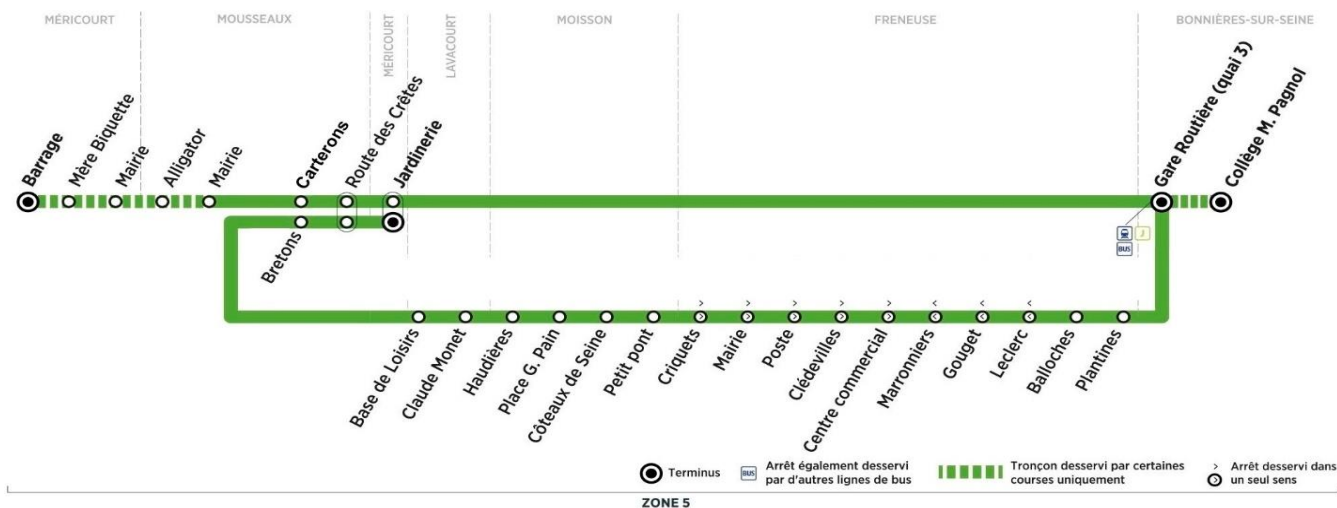

N° bus 108

MERICOURT	Jardinerie	07:10
MOUSSEAUX-SUR-SEINE	Route des Crêtes	07:12
	Bretons	07:13
LAVACOURT	Base de loisirs	07:17
	Claude Monet	07:19
MOISSON	Haudières	07:21
	Place G.Pain	07:22
	Côteaux de Seine	07:24
	Petit pont	07:25
FRENEUSE	Criquets	07:30
	Mairie	07:31
	Poste	07:32
	Clédevilles	07:32
	Centre commercial	07:33
	Balloches	07:34
BONNIERES-SUR-SEINE	Plantines	07:34
	Gare routière	07:35

*Trains desservis vers Mantes**Correspondances bus ligne 02A*Contact
Combus01.30.94.34.22
combus.fr
vianavigo.com

pour

BUS**01****MERICOURT
Barrage****BONNIERES
Gare Routière**

Aller

Horaires de bus valables du 1er septembre 2020 au 6 juillet 2021

**du lundi au vendredi vacances scolaires (sauf jours fériés)**

	N° bus	102	106	104
MERICOURT	Jardinerie	06:03	06:43	07:05
MOUSSEUX-SUR-SEINE	Route des Crêtes	06:05	06:45	07:07
	Bretons	06:06	06:46	07:08
LAVACOURT	Base de loisirs	06:10	06:50	07:12
	Claude Monet	06:12	06:52	07:15
MOISSON	Haudières	06:14	06:54	07:17
	Place G.Pain	06:15	06:55	07:18
	Côteaux de Seine	06:17	06:57	07:20
	Petit pont	06:18	06:58	07:21
FRENEUSE	Criquets	06:23	07:03	07:26
	Mairie	06:24	07:04	07:27
	Poste	06:25	07:05	07:28
	Clédevilles	06:25	07:05	07:29
	Centre commercial	06:26	07:06	07:29
	Balloches	06:27	07:07	07:31
	Plantines	06:27	07:07	07:31
BONNIERES-SUR-SEINE	Gare routière	06:29	07:09	07:33
	<i>Trains desservis vers Mantes</i>	<i>06:41</i>	<i>07:15</i>	<i>07:42</i>
	<i>Correspondances bus ligne</i>		<i>02A</i>	