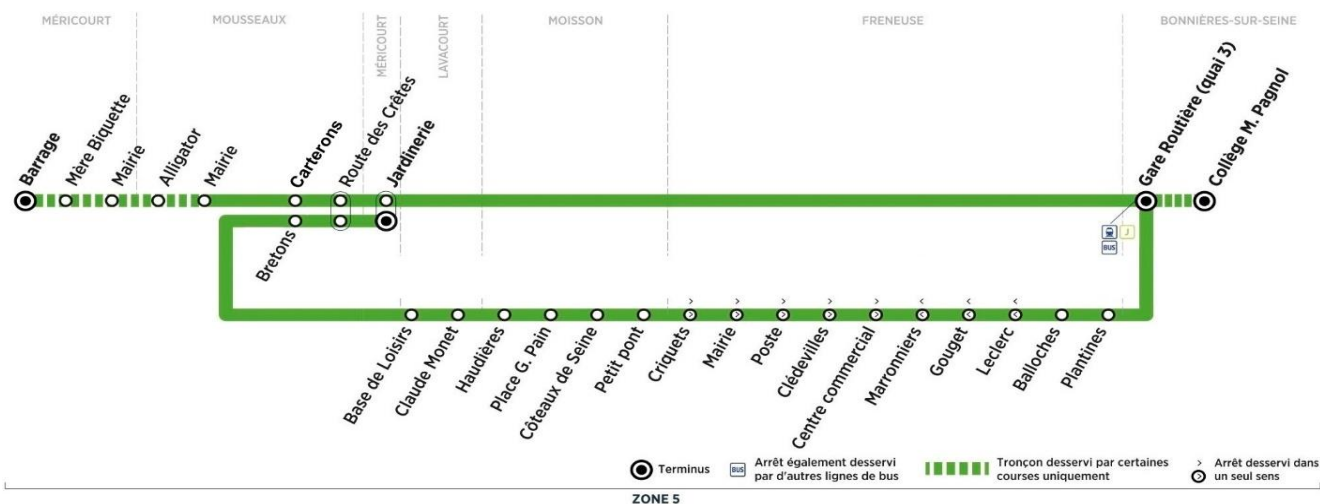

		N° bus	213	217	219
		Correspondances bus ligne			02A
		Trains desservis en provenance de Mantes	18:47	19:14	19:45
BONNIERES-SUR-SEINE	Gare routière		18:53	19:22	19:51
FRENEUSE	Plantines		18:54	19:23	19:52
	Balloches		18:55	19:24	19:53
	Leclerc		18:58	19:27	19:56
	Gouget		18:59	19:28	19:57
	Marronniers		19:00	19:29	19:58
MOISSON	Petit pont		19:04	19:33	20:02
	Côteaux de Seine		19:06	19:35	20:04
	Place G.Pain		19:07	19:36	20:05
	Haudières		19:08	19:37	20:06
LAVACOURT	Claude Monet		19:10	19:39	20:08
	Base de loisirs		19:12	19:41	20:09
MOUSSEAUX	Bretons		19:15	19:44	20:11
	Route des Crêtes		19:17	19:46	20:13
MERICOURT	Jardinerie		19:18	19:47	20:14

Contact
Combus01.30.94.34.22
combus.fr
vianavigo.com

pour

BUS**01****BONNIERES
Collège M. Pagnol****MERICOURT
Barrage**

Retour

Horaires de bus valables du 1er septembre 2020 au 6 juillet 2021

**mercredi périodes scolaires (sauf jours fériés)**

	N° bus	207	209	201
BONNIERES-SUR-SEINE	Collège M.Pagnol	12:40	12:40
	<i>Correspondances bus ligne</i>			02A
	<i>Trains desservis en provenance de Mantes</i>			
	Gare routière	12:46	12:46	13:10
FRENEUSE	Plantines	12:47	13:11
	Balloches	12:48	13:12
	Leclerc	12:52	13:15
	Gouget	13:52	13:16
	Marronniers	12:53	13:17
MOISSON	Petit pont	12:57	13:21
	Côteaux de Seine	12:59	13:23
	Place G.Pain	13:00	13:24
	Haudières	13:01	13:25
LAVACOURT	Claude Monet	13:03	13:27
	Base de loisirs	13:05	13:29
MOUSSEAUX	Bretons	13:08	13:32
	Route des Crêtes	13:34
MERICOURT	Jardinerie	12:54	13:35
MOUSSEAUX	Route des Crêtes	12:56
	Carterons	12:57
	Mairie	12:58
	Alligator	13:00
MERICOURT	Mairie	13:01
	Mère Biquette	13:02
	Barrage	13:03