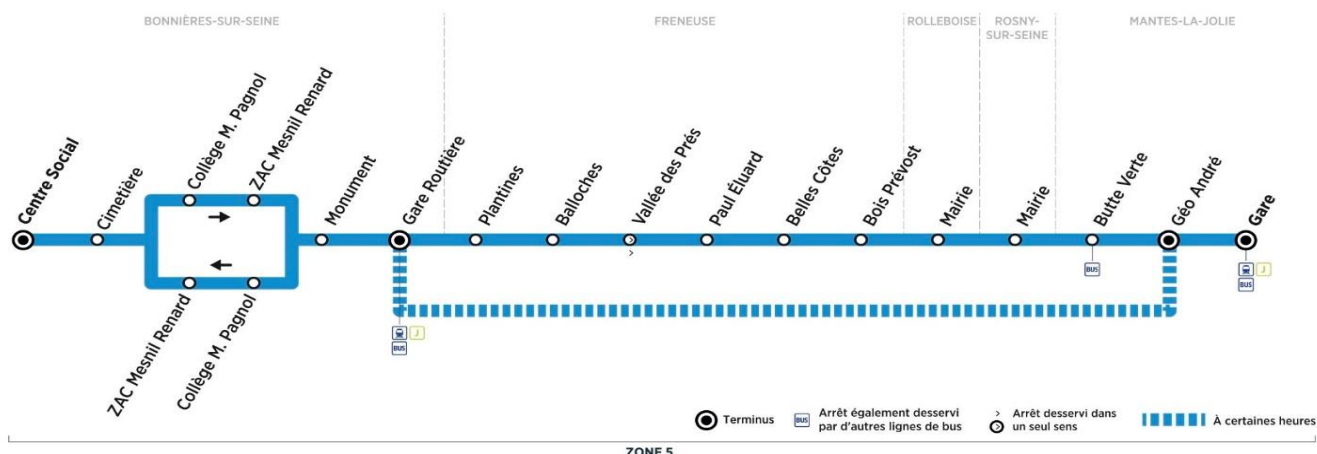

Aller

Horaires de bus valables du 1er septembre 2020 au 6 juillet 2021

ZONE 5

du lundi au vendredi en vacances scolaires (sauf jours fériés)

	N° bus	A137	A138	A141	A117	A150	A156	A158
BONNIERES-SUR-SEINE	Centre Social	10:19	11:56	12:20	12:56	13:25	15:35	16:20
	Cimetière	10:20	11:57	12:21	12:57	13:26	15:36	16:21
	Collège M. Pagnol	10:22	11:59	12:23	12:59	13:28	15:38	16:24
	ZAC Mesnil Renard	10:24	12:01	12:25	13:01	13:30	15:40	16:25
	Monument	10:26	12:03	12:27	13:03	13:32	15:42	16:27
	Gare routière	10:29	12:06	12:30	13:06	13:35	15:45	16:32
FRENEUSE	Plantines	10:30	12:07	12:31	13:07	13:36	15:46	16:34
	Balloches	10:31	12:08	12:32	13:08	13:37	15:47	16:35
	Vallée des Prés	10:33	12:10	12:34	13:10	13:39	15:49	16:37
	Paul Eluard	10:34	12:11	12:35	13:11	13:40	15:50	16:39
	Belles Côtes	10:35	12:12	12:36	13:12	13:41	15:51	16:40
	Bois Prévoist	10:36	12:13	12:37	13:13	13:42	15:52	16:42
ROLLEBOISE	Mairie	10:38	12:15	12:39	13:15	13:44	15:55	16:44
ROSNY-SUR-SEINE	Mairie	10:41	12:18	12:42	13:18	13:47	15:59	16:49
MANTES-LA-JOLIE	Butte Verte	10:45	12:22	12:46	13:22	13:51	16:03	16:55
	Géo André	10:49	12:26	12:50	13:26	13:55	16:07	16:59
	Gare quai 3	10:53	12:30	12:54	13:30	13:59	16:11	17:03
	Trains à destination de Paris	D11:10		D13:12		D14:10		D17:12
	D : directs - P : semi-directs	P11:16	P12:43	P13:16	P13:45	P14:16		P17:16

Contact
Combus

01.30.94.34.22
combus.fr
vianavigo.com