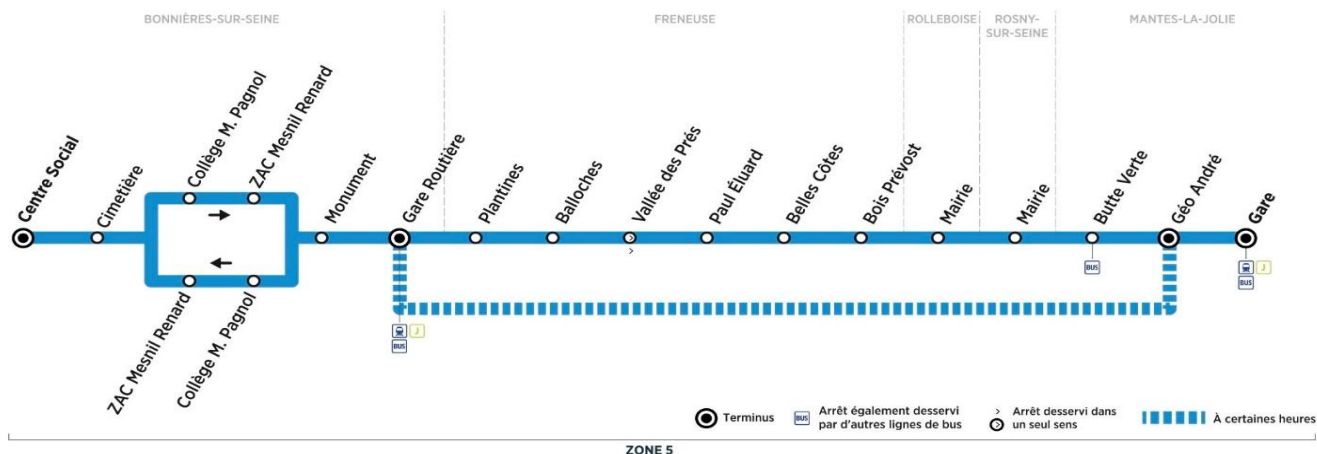

du lundi au vendredi en vacances scolaires (sauf jours fériés)

	N° bus	A209	A211	A215	A245	250	A254	A262	266	A270
Trains en provenance de Paris					D12:54	D14:52	D15:55	D16:53		D17:47
D : directs - P : semi-directs		P7:22	P8:23	P10:21	P12:51		P15:51	P16:50	P17:17	P17:35
MANTES-LA-JOLIE	Gare quai 6	07:25	08:45	10:33	13:02	15:15	16:03	17:00	17:34	17:56
	Géo André	07:29	08:48	10:36	13:05	15:19	16:08	17:05	17:39	18:01
	Butte Verte	07:32	08:51	10:39	13:08	15:24	16:13	17:10	17:44	18:06
ROSNY-SUR-SEINE	Mairie	07:37	08:56	10:43	13:12	15:30	16:21	17:18	17:53	18:15
ROLLEBOISE	Mairie	07:41	09:00	10:47	13:16	15:35	16:26	17:23	17:58	18:20
FRENEUSE	Bois Prévoist	07:43	09:02	10:49	13:18	15:36	16:28	17:25	18:00	18:22
	Belles Côtes	07:45	09:03	10:51	13:20	15:38	16:30	17:27	18:01	18:23
	Paul Eluard	07:47	09:04	10:52	13:21	15:39	16:31	17:28	18:02	18:24
	Balloches	07:49	09:06	10:54	13:23	15:41	16:33	17:30	18:04	18:26
	Plantines	07:50	09:07	10:55	13:24	15:42	16:34	17:31	18:05	18:27
BONNIERES-SUR-SEINE	Gare routière	07:52	09:09	10:56	13:25	15:44	16:37	17:34	18:08	18:30
	Monument	07:55	09:12	10:59	13:28	15:47	16:40	17:37	18:11	18:33
	Collège M.Pagnol	07:57	09:14	11:01	13:30	15:50	16:42	17:39	18:14	18:36
	ZAC Mesnil Renard	07:59	09:15	11:02	13:31	15:52	16:44	17:41	18:16	18:38
	Cimetière	08:01	09:17	11:04	13:33	15:54	16:46	17:43	18:18	18:40
	Centre Social	08:03	09:18	11:05	13:34	15:55	16:47	17:44	18:19	18:41

Contact
Combus

01.30.94.34.22
combus.fr
vianavigo.com