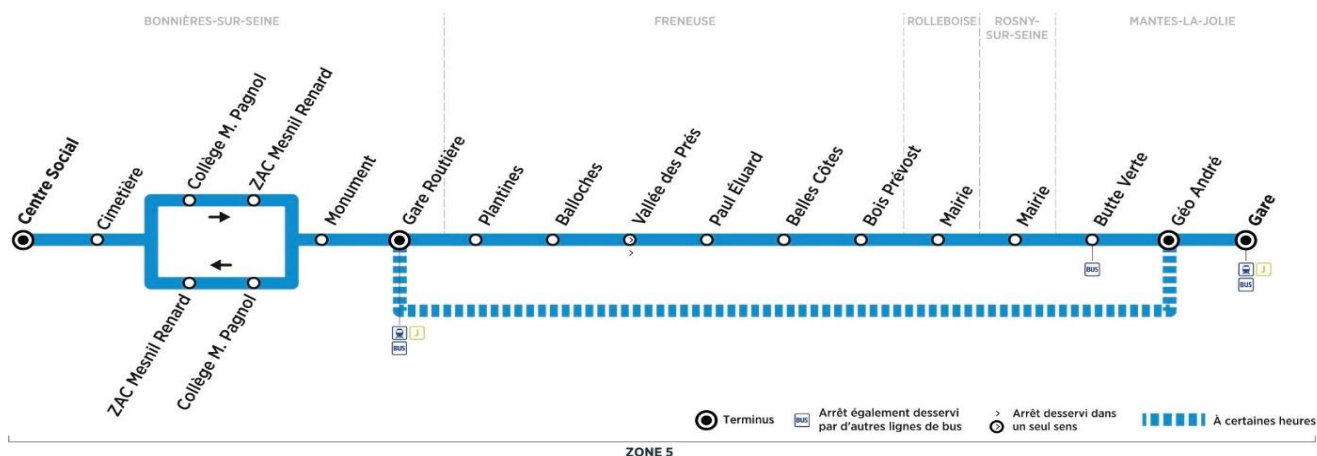

Contact
Combus

01.30.94.34.22
combus.fr
vianavigo.com

pour

Aller

Horaires de bus valables du 1er septembre 2020 au 6 juillet 2021

du lundi au vendredi en vacances scolaires (sauf jours fériés)

	N° bus	A101	A102	A108	A112	A116	A118	A128	A132	A136
BONNIERES-SUR-SEINE	Centre Social	05:08	05:50	06:15	06:29	07:08	07:36	08:21	08:33	09:57
	Cimetière	05:10	05:52	06:17	06:31	07:10	07:38	08:23	08:35	09:58
	Collège M. Pagnol	05:12	05:54	06:19	06:33	07:12	07:40	08:25	08:37	10:00
	ZAC Mesnil Renard	05:13	05:56	06:21	06:35	07:14	07:42	08:27	08:39	10:02
	Monument	05:14	05:57	06:22	06:36	07:16	07:44	08:29	08:41	10:04
	Gare routière	05:16	05:59	06:24	06:38	07:20	07:48	08:33	08:45	10:07
FRENEUSE	Plantines	05:17	06:01	06:26	06:40	07:22	07:50	08:35	08:47	10:08
	Balloches	05:18	06:02	06:27	06:41	07:23	07:51	08:36	08:48	10:09
	Vallée des Prés	05:19	06:03	06:28	06:42	07:24	07:52	08:37	08:49	10:11
	Paul Eluard	05:20	06:04	06:29	06:43	07:25	07:53	08:39	08:50	10:12
	Belles Côtes	05:21	06:05	06:30	06:44	07:26	07:54	08:40	08:51	10:13
	Bois Prévoist	05:22	06:06	06:31	06:45	07:28	07:56	08:42	08:53	10:14
ROLLEBOISE	Mairie	05:23	06:07	06:32	06:46	07:30	07:58	08:44	08:55	10:16
ROSNY-SUR-SEINE	Mairie	05:26	06:11	06:36	06:50	07:35	08:03	08:51	09:00	10:19
MANTES-LA-JOLIE	Butte Verte	05:30	06:15	06:40	06:54	07:40	08:08	08:56	09:05	10:23
	Géo André	05:33	06:18	06:43	06:57	07:44	08:12	09:00	09:08	10:27
	Gare quai 3	05:37	06:22	06:47	07:01	07:48	08:16	09:04	09:12	10:31
	Trains à destination de Paris	D5:47	D6:28	D6:54	D7:09	D7:55	D8:28	D9:10		
	D : directs - P : semi-directs	P6:00	P6:38	P7:00	P7:19	P7:59		P9:16		P10:43