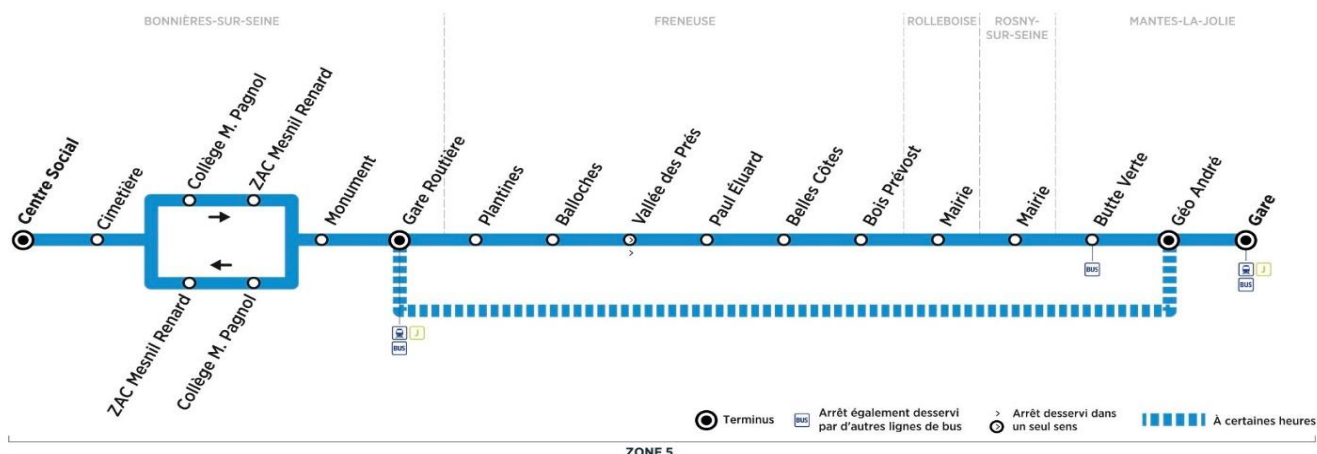

Aller

Horaires de bus valables du 1er septembre 2020 au 6 juillet 2021

ZONE 5

samedi en périodes de vacances scolaires (sauf jours fériés)

	N° bus	A180	A181	A195	A182	A184	A185	A187	A189
BONNIERES-SUR-SEINE	Centre Social	06:57	07:43	08:42	09:25	11:25	13:24	15:26	17:26
	Cimetière	06:58	07:44	08:43	09:26	11:26	13:25	15:27	17:27
	Collège M. Pagnol	07:00	07:46	08:45	09:28	11:28	13:27	15:29	17:29
	ZAC Mesnil Renard	07:02	07:48	08:47	09:30	11:30	13:29	15:31	17:31
	Monument	07:04	07:50	08:49	09:32	11:32	13:31	15:33	17:33
	Gare routière	07:07	07:53	08:52	09:35	11:35	13:34	15:36	17:36
FRENEUSE	Plantines	07:08	07:54	08:53	09:36	11:36	13:35	15:37	17:37
	Balloches	07:09	07:55	08:54	09:37	11:37	13:36	15:38	17:38
	Vallée des Prés	07:10	07:56	08:55	09:38	11:38	13:37	15:39	17:39
	Paul Eluard	07:11	07:57	08:56	09:39	11:39	13:38	15:40	17:40
	Belles Côtes	07:12	07:58	08:57	09:40	11:40	13:39	15:41	17:41
	Bois Prévost	07:14	08:00	08:59	09:42	11:42	13:41	15:43	17:43
ROLLEBOISE	Mairie	07:16	08:02	09:01	09:44	11:44	13:43	15:45	17:45
ROSNY-SUR-SEINE	Mairie	07:19	08:05	09:06	09:49	11:49	13:48	15:50	17:50
MANTES-LA-JOLIE	Butte Verte	07:24	08:10	09:11	09:54	11:54	13:53	15:55	17:55
	Géo André	07:27	08:13	09:14	09:57	11:57	13:56	15:58	17:58
	Gare quai 3	07:32	08:18	09:17	10:00	12:00	13:59	16:01	18:01
Trains à destination de Paris				D9:25	D10:08	D12:08			D18:07
D : directs - P : semi-directs		P7:39			P10:09	P12:09	P14:10	P16:09	P18:10

Contact
Combus

01.30.94.34.22
combus.fr
vianavigo.com

pour