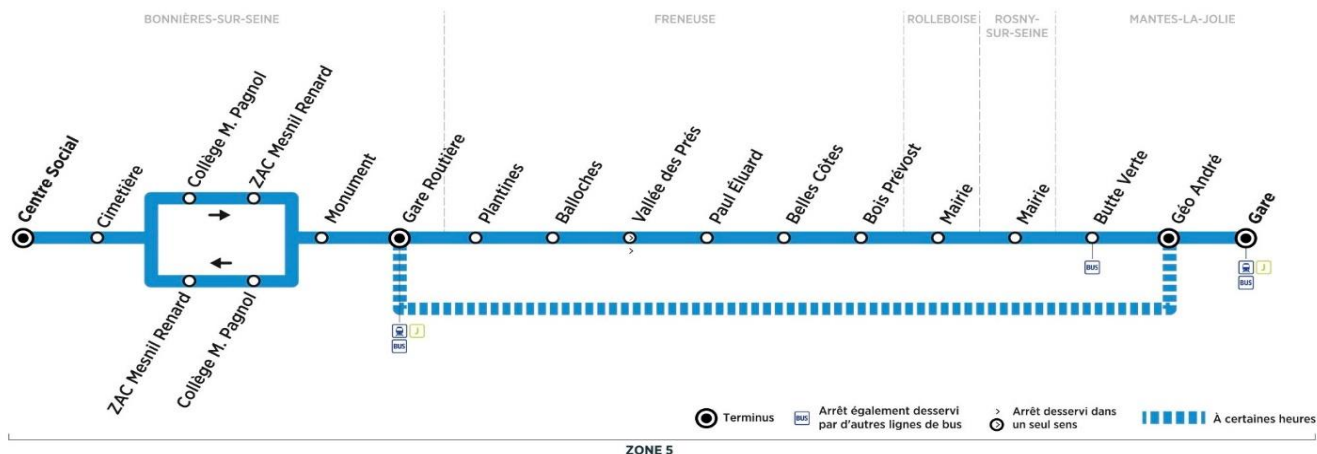

ZONE 5

mercredi en périodes scolaires (sauf jours fériés)

	N° bus	A209	A204	A211	A215	A239	A274	A245	A250	A254
Trains en provenance de Paris								D12:54	D14:52	D15:55
D : directs - P : semi-directs		P7:22		P8:23	P10:21	P12:23		P12:51		P15:51
MANTES-LA-JOLIE	Gare quai 6	07:37	07:42	08:45	10:33	12:43	.....	13:02	15:15	16:03
	Géo André	07:41	07:46	08:48	10:36	12:46	12:46	13:05	15:19	16:08
	Butte Verte	07:44	07:49	08:51	10:39	12:49	.....	13:08	15:24	16:13
ROSNY-SUR-SEINE	Mairie	07:49	07:54	08:56	10:43	12:53	.....	13:12	15:30	16:21
ROLLEBOISE	Mairie	07:53	07:58	09:00	10:47	12:57	.....	13:16	15:35	16:26
FRENEUSE	Bois Prévoist	07:55	08:00	09:02	10:49	12:59	.....	13:18	15:36	16:28
	Belles Côtes	07:57	08:02	09:03	10:51	13:01	.....	13:20	15:38	16:30
	Paul Eluard	07:59	08:04	09:04	10:52	13:02	.....	13:21	15:39	16:31
	Balloches	08:01	08:06	09:06	10:54	13:04	.....	13:23	15:41	16:33
	Plantines	08:02	08:07	09:07	10:55	13:05	.....	13:24	15:42	16:34
BONNIERES-SUR-SEINE	Gare routière	08:04	08:09	09:09	10:56	13:06	13:04	13:25	15:44	16:37
	Monument	08:07	08:12	09:12	10:59	13:09	.....	13:28	15:47	16:40
	Collège M. Pagnol	08:09	08:14	09:14	11:01	13:11	.....	13:30	15:50	16:42
	ZAC Mesnil Renard	08:11	08:16	09:15	11:02	13:12	.....	13:31	15:52	16:44
	Cimetière	08:13	08:18	09:17	11:04	13:14	.....	13:33	15:54	16:46
	Centre Social	08:15	08:20	09:18	11:05	13:15	.....	13:34	15:55	16:47

Contact
Combus

01.30.94.34.22
combus.fr
vianavigo.com