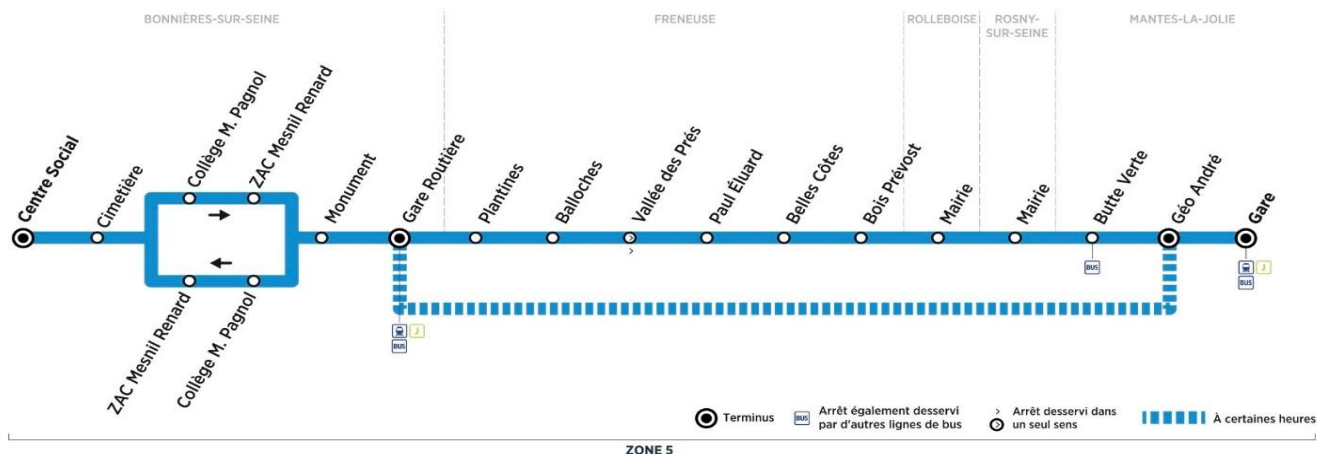

Contact
Combus

01.30.94.34.22
combus.fr
vianavigo.com

pour

Aller

Horaires de bus valables du 1er septembre 2020 au 6 juillet 2021

samedi en périodes scolaires (sauf jours fériés)

	N° bus	A179	A180	A181	A195	A182	A184	A185	A187	A189
BONNIERES-SUR-SEINE	Centre Social	05:58	06:57	07:43	08:42	09:25	11:25	13:24	15:26	17:26
	Cimetière	05:59	06:58	07:44	08:43	09:26	11:26	13:25	15:27	17:27
	Collège M. Pagnol	06:01	07:00	07:46	08:45	09:28	11:28	13:27	15:29	17:29
	ZAC Mesnil Renard	06:03	07:02	07:48	08:47	09:30	11:30	13:29	15:31	17:31
	Monument	06:05	07:04	07:50	08:49	09:32	11:32	13:31	15:33	17:33
	Gare routière	06:08	07:07	07:53	08:52	09:35	11:35	13:34	15:36	17:36
FRENEUSE	Plantines	06:09	07:08	07:54	08:53	09:36	11:36	13:35	15:37	17:37
	Balloches	06:10	07:09	07:55	08:54	09:37	11:37	13:36	15:38	17:38
	Vallée des Prés	06:11	07:10	07:56	08:55	09:38	11:38	13:37	15:39	17:39
	Paul Eluard	06:12	07:11	07:57	08:56	09:39	11:39	13:38	15:40	17:40
	Belles Côtes	06:13	07:12	07:58	08:57	09:40	11:40	13:39	15:41	17:41
	Bois Prévost	06:15	07:14	08:00	08:59	09:42	11:42	13:41	15:43	17:43
ROLLEBOISE	Mairie	06:17	07:16	08:02	09:01	09:44	11:44	13:43	15:45	17:45
ROSNY-SUR-SEINE	Mairie	06:22	07:19	08:05	09:06	09:49	11:49	13:48	15:50	17:50
MANTES-LA-JOLIE	Butte Verte	06:27	07:24	08:10	09:11	09:54	11:54	13:53	15:55	17:55
	Géo André	06:30	07:27	08:13	09:14	09:57	11:57	13:56	15:58	17:58
	Gare quai 3	06:33	07:32	08:18	09:17	10:00	12:00	13:59	16:01	18:01
Trains à destination de Paris					D9:25	D10:08	D12:08			D18:07
D : directs - P : semi-directs		P6:40	P7:39			P10:09	P12:09	P14:10	P16:09	P18:10