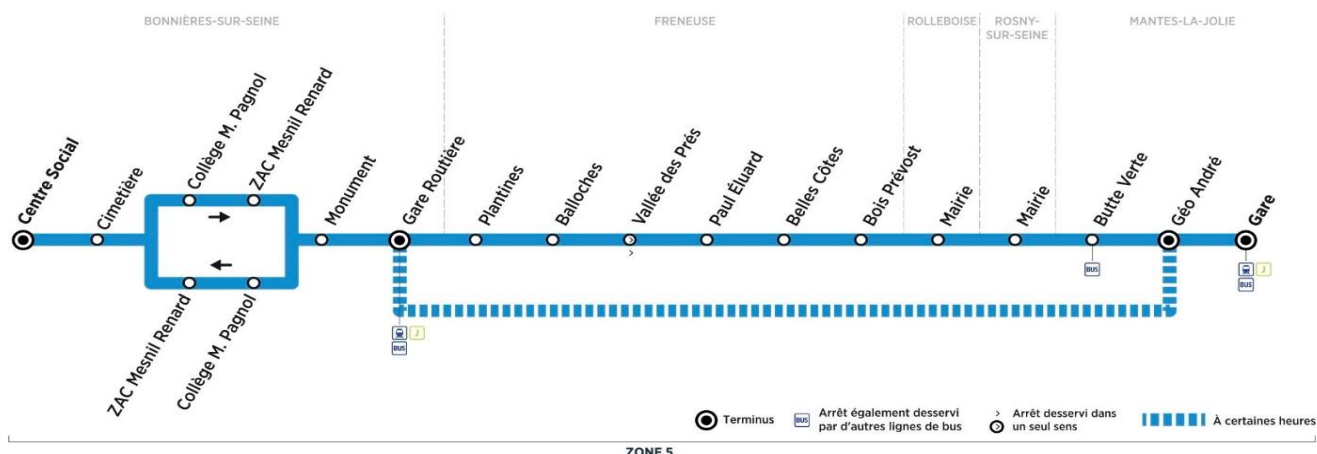

Aller

Horaires de bus valables du 1er septembre 2020 au 6 juillet 2021

ZONE 5

du lundi au vendredi en vacances scolaires (sauf jours fériés)

	N° bus	A176	A183	A178
BONNIERES-SUR-SEINE	Centre Social	17:16	18:21	19:02
	Cimetière	17:17	18:22	19:03
	Collège M.Pagnol	17:20	18:24	19:05
	ZAC Mesnil Renard	17:21	18:26	19:07
	Monument	17:23	18:28	19:09
	Gare routière	17:27	18:32	19:13
FRENEUSE	Plantines	17:29	18:33	19:14
	Balloches	17:30	18:34	19:15
	Vallée des Prés	17:32	18:36	19:16
	Paul Eluard	17:33	18:37	19:17
	Belles Côtes	17:34	18:38	19:18
	Bois Prévoist	17:36	18:40	19:20
ROLLEBOISE	Mairie	17:38	18:42	19:22
ROSNY-SUR-SEINE	Mairie	17:42	18:46	19:26
MANTES-LA-JOLIE	Butte Verte	17:47	18:51	19:30
	Géo André	17:51	18:54	19:33
	Gare quai 3	17:54	18:57	19:36

Trains à destination de Paris D18:11 D19:12
D : directs - P : semi-directs P18:14 P19:15 P19:43

Contact
Combus

01.30.94.34.22
combus.fr
vianavigo.com

pour