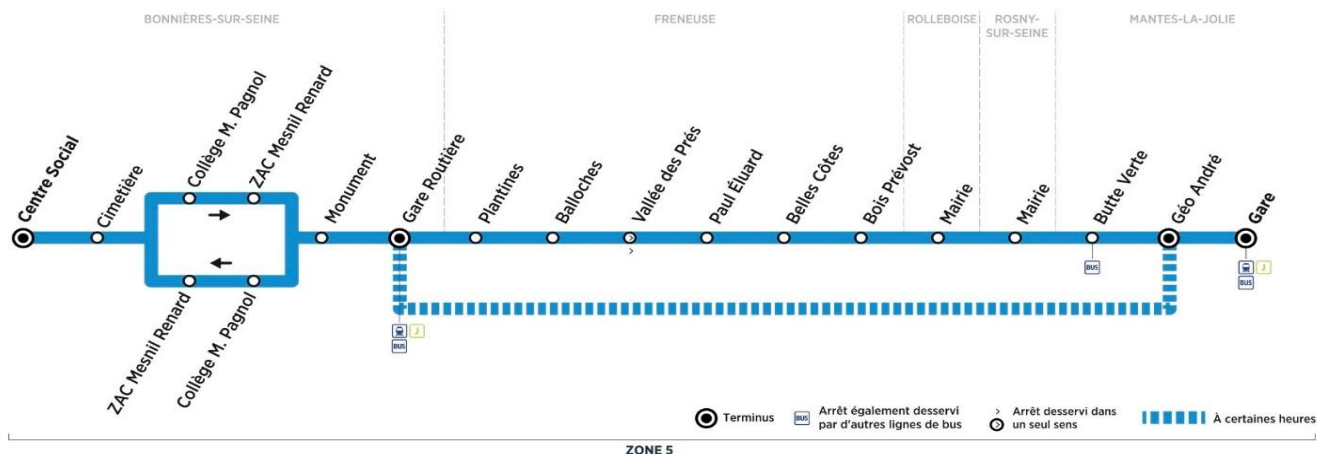

ZONE 5

mercredi en périodes scolaires (sauf jours fériés)

	N° bus	A262	A266	A270	A272	A275	A282	A203
	Trains en provenance de Paris	D16:53		D17:47	D18:27	D19:09	D19:48	D20:50
	D : directs - P : semi-directs	P16:50	P17:17	P17:35	P18:16	P18:57		
MANTES-LA-JOLIE	Gare quai 6	17:00	17:34	17:56	18:35	19:17	20:00	20:58
	Géo André	17:05	17:39	18:01	18:38	19:20	20:03	21:01
	Butte Verte	17:10	17:44	18:06	18:42	19:24	20:06	21:04
ROSNY-SUR-SEINE	Mairie	17:18	17:53	18:15	18:49	19:31	20:11	21:09
ROLLEBOISE	Mairie	17:23	17:58	18:20	18:53	19:35	20:15	21:13
FRENEUSE	Bois Prévoist	17:25	18:00	18:22	18:55	19:37	20:16	21:14
	Belles Côtes	17:27	18:01	18:23	18:56	19:38	20:17	21:15
	Paul Eluard	17:28	18:02	18:24	18:58	19:40	20:18	21:16
	Balloches	17:30	18:04	18:26	19:00	19:42	20:20	21:18
	Plantines	17:31	18:05	18:27	19:01	19:43	20:21	21:19
BONNIERES-SUR-SEINE	Gare routière	17:34	18:08	18:30	19:03	19:45	20:23	21:21
	Monument	17:37	18:11	18:33	19:06	19:48	20:26	21:24
	Collège M.Pagnol	17:39	18:14	18:36	19:08	19:50	20:28	21:26
	ZAC Mesnil Renard	17:41	18:16	18:38	19:10	19:52	20:30	21:28
	Cimetière	17:43	18:18	18:40	19:12	19:54	20:32	21:30
	Centre Social	17:44	18:19	18:41	19:13	19:55	20:33	21:31

Contact
Combus

01.30.94.34.22
combus.fr
vianavigo.com