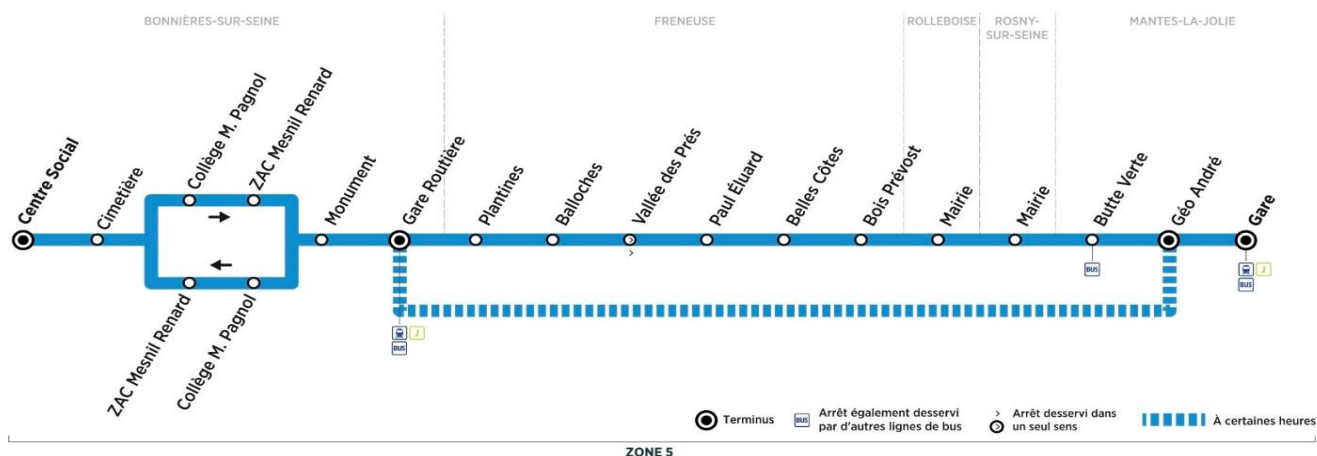

lundi, mardi, jeudi, vendredi en périodes scolaires (sauf jours fériés)

	N° bus	A262	A267	A266	A270	A272	A275	A282	A203
	Trains en provenance de Paris	D16:53			D17:47	D18:27	D19:09	D19:48	D20:50
	D : directs - P : semi-directs	P16:50		P17:17	P17:35	P18:16	P18:57		
MANTES-LA-JOLIE	Gare quai 6	17:00	.....	17:34	17:56	18:35	19:17	20:00	20:58
	Géo André	17:05	17:37	17:39	18:01	18:38	19:20	20:03	21:01
	Butte Verte	17:10	.....	17:44	18:06	18:42	19:24	20:06	21:04
ROSNY-SUR-SEINE	Mairie	17:18	.....	17:53	18:15	18:49	19:31	20:11	21:09
ROLLEBOISE	Mairie	17:23	.....	17:58	18:20	18:53	19:35	20:15	21:13
FRENEUSE	Bois Prévoist	17:25	.....	18:00	18:22	18:55	19:37	20:16	21:14
	Belles Côtes	17:27	.....	18:01	18:23	18:56	19:38	20:17	21:15
	Paul Eluard	17:28	.....	18:02	18:24	18:58	19:40	20:18	21:16
	Balloches	17:30	.....	18:04	18:26	19:00	19:42	20:20	21:18
	Plantines	17:31	.....	18:05	18:27	19:01	19:43	20:21	21:19
BONNIERES-SUR-SEINE	Gare routière	17:34	18:00	18:08	18:30	19:03	19:45	20:23	21:21
	Monument	17:37	.....	18:11	18:33	19:06	19:48	20:26	21:24
	Collège M.Pagnol	17:39	.....	18:14	18:36	19:08	19:50	20:28	21:26
	ZAC Mesnil Renard	17:41	.....	18:16	18:38	19:10	19:52	20:30	21:28
	Cimetière	17:43	.....	18:18	18:40	19:12	19:54	20:32	21:30
	Centre Social	17:44	.....	18:19	18:41	19:13	19:55	20:33	21:31

Contact
Combus

01.30.94.34.22
combus.fr
vianavigo.com

pour