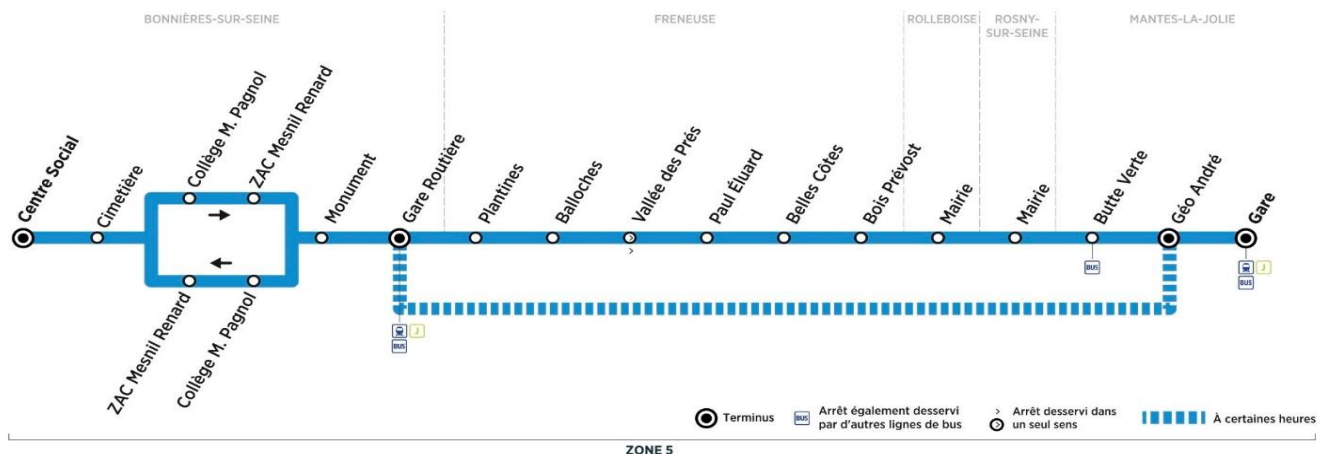

Aller

Horaires de bus valables du 1er septembre 2020 au 6 juillet 2021

du lundi au vendredi en périodes scolaires (sauf jours fériés)

	N° bus	A101	A102	A108	A112	A116	A107	A118	A128	A132
BONNIERES-SUR-SEINE	Centre Social	05:08	05:50	06:15	06:29	07:08	07:35	07:36	08:21	08:33
	Cimetière	05:10	05:52	06:17	06:31	07:10	07:37	07:38	08:23	08:35
	Collège M. Pagnol	05:12	05:54	06:19	06:33	07:12	07:39	07:40	08:25	08:37
	ZAC Mesnil Renard	05:13	05:56	06:21	06:35	07:14	07:41	07:42	08:27	08:39
	Monument	05:14	05:57	06:22	06:36	07:16	07:43	07:44	08:29	08:41
	Gare routière	05:16	05:59	06:24	06:38	07:20	07:47	07:48	08:33	08:45
FRENEUSE	Plantines	05:17	06:01	06:26	06:40	07:22	07:49	07:50	08:35	08:47
	Balloches	05:18	06:02	06:27	06:41	07:23	07:50	07:51	08:36	08:48
	Vallée des Prés	05:19	06:03	06:28	06:42	07:24	07:51	07:52	08:37	08:49
	Paul Eluard	05:20	06:04	06:29	06:43	07:25	07:52	07:53	08:39	08:50
	Belles Côtes	05:21	06:05	06:30	06:44	07:26	07:53	07:54	08:40	08:51
ROLLEBOISE	Bois Prévost	05:22	06:06	06:31	06:45	07:28	07:55	07:56	08:42	08:53
	Mairie	05:23	06:07	06:32	06:46	07:30	07:57	07:58	08:44	08:55
ROSNY-SUR-SEINE	Mairie	05:26	06:11	06:36	06:50	07:35	08:02	08:03	08:51	09:00
MANTES-LA-JOLIE	Butte Verte	05:30	06:15	06:40	06:54	07:40	08:07	08:08	08:56	09:05
	Géo André	05:33	06:18	06:43	06:57	07:44	08:11	08:12	09:00	09:08
	Gare quai 3	05:37	06:22	06:47	07:01	07:48	08:15	08:16	09:04	09:12
<i>Trains à destination de Paris</i>		<i>D5:47</i>	<i>D6:28</i>	<i>D6:54</i>	<i>D7:09</i>	<i>D7:55</i>	<i>D8:28</i>	<i>D8:28</i>	<i>D9:10</i>	
<i>D : directs - P : semi-directs</i>		<i>P6:00</i>	<i>P6:38</i>	<i>P7:00</i>	<i>P7:19</i>	<i>P7:59</i>	<i>P8:18</i>		<i>P9:16</i>	