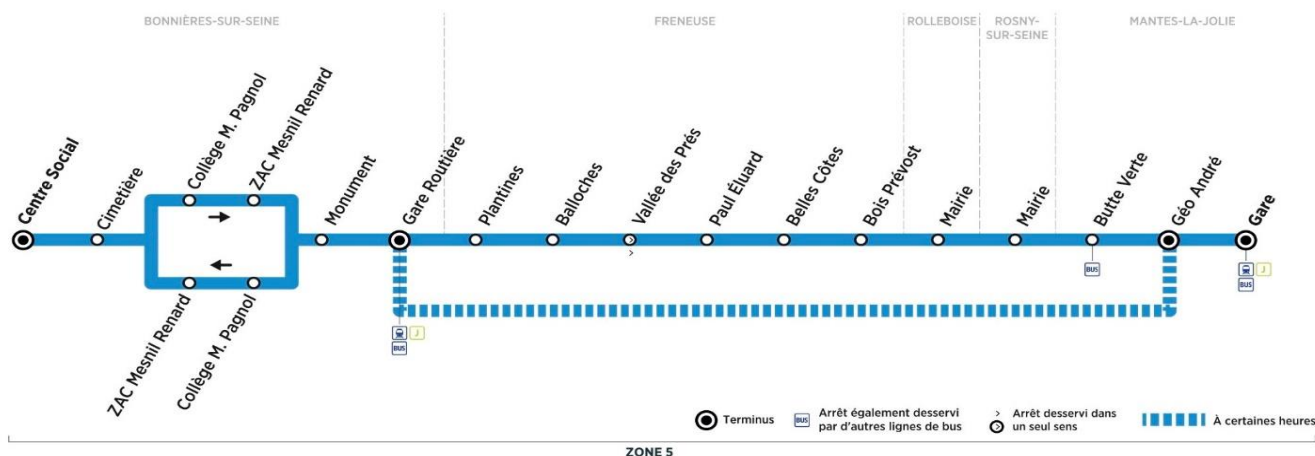

Contact
Combus

01.30.94.34.22
combus.fr
vianavigo.com

BUS 02A

BONNIERES-SUR-SEINE Centre Social

MANTES-LA-JOLIE Gare

Aller

Horaires de bus valables du 1er septembre 2020 au 6 juillet 2021

du lundi au vendredi en périodes scolaires (sauf jours fériés)

	N° bus	A136	A137	A138	A141	A146	A117	A150	A156	A158
BONNIERES-SUR-SEINE	Centre Social	09:57	10:19	11:56	12:20	12:38	12:56	13:25	15:35	16:20
	Cimetière	09:58	10:20	11:57	12:21	12:39	12:57	13:26	15:36	16:21
	Collège M. Pagnol	10:00	10:22	11:59	12:23	12:41	12:59	13:28	15:38	16:24
	ZAC Mesnil Renard	10:02	10:24	12:01	12:25	12:43	13:01	13:30	15:40	16:25
	Monument	10:04	10:26	12:03	12:27	12:45	13:03	13:32	15:42	16:27
	Gare routière	10:07	10:29	12:06	12:30	12:48	13:06	13:35	15:45	16:32
FRENEUSE	Plantines	10:08	10:30	12:07	12:31	12:49	13:07	13:36	15:46	16:38
	Balloches	10:09	10:31	12:08	12:32	12:50	13:08	13:37	15:47	16:39
	Vallée des Près	10:11	10:33	12:10	12:34	12:52	13:10	13:39	15:49	16:41
	Paul Eluard	10:12	10:34	12:11	12:35	12:53	13:11	13:40	15:50	16:43
	Belles Côtes	10:13	10:35	12:12	12:36	12:54	13:12	13:41	15:51	16:44
ROLLEBOISE	Bois Prévoist	10:14	10:36	12:13	12:37	12:55	13:13	13:42	15:52	16:46
	Mairie	10:16	10:38	12:15	12:39	12:57	13:15	13:44	15:55	16:48
ROSNY-SUR-SEINE	Mairie	10:19	10:41	12:18	12:42	13:00	13:18	13:47	15:59	16:53
MANTES-LA-JOLIE	Butte Verte	10:23	10:45	12:22	12:46	13:04	13:22	13:51	16:03	16:59
	Géo André	10:27	10:49	12:26	12:50	13:08	13:26	13:55	16:07	17:03
	Gare quai 3	10:31	10:53	12:30	12:54	13:12	13:30	13:59	16:11	17:07
<i>Trains à destination de Paris</i>			D11:10		D13:12			D14:10		D17:12
<i>D : directs - P : semi-directs</i>		P10:43	P11:16	P12:43	P13:16	P13:16	P13:45	P14:16		P17:16