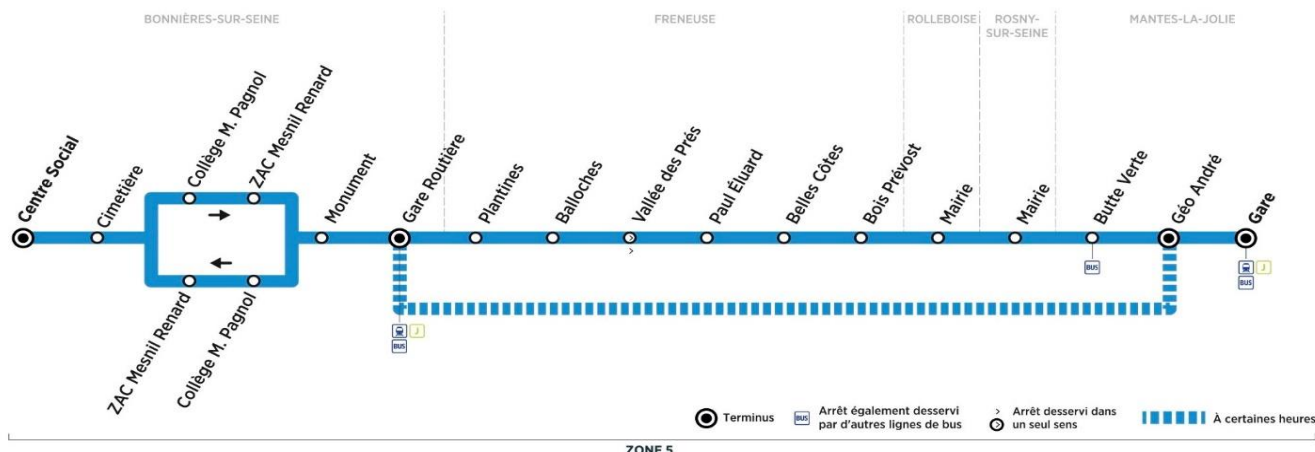

lundi, mardi, jeudi, vendredi en périodes scolaires (sauf jours fériés)

	N° bus	A209	A204	A211	A215	A239	A245	A250	A254	A260
Trains en provenance de Paris							D12:54	D14:52	D15:55	
D : directs - P : semi-directs		P7:22		P8:23	P10:21	P12:23	P12:51		P15:51	
MANTES-LA-JOLIE	Gare quai 6	07:37	07:42	08:45	10:33	12:43	13:02	15:15	16:03	.....
	Géo André	07:41	07:46	08:48	10:36	12:46	13:05	15:19	16:08	16:40
	Butte Verte	07:44	07:49	08:51	10:39	12:49	13:08	15:24	16:13	.....
ROSNY-SUR-SEINE	Mairie	07:49	07:54	08:56	10:43	12:53	13:12	15:30	16:21	.....
ROLLEBOISE	Mairie	07:53	07:58	09:00	10:47	12:57	13:16	15:35	16:26	.....
FRENEUSE	Bois Prévoist	07:55	08:00	09:02	10:49	12:59	13:18	15:36	16:28	.....
	Belles Côtes	07:57	08:02	09:03	10:51	13:01	13:20	15:38	16:30	.....
	Paul Eluard	07:59	08:04	09:04	10:52	13:02	13:21	15:39	16:31	.....
	Balloches	08:01	08:06	09:06	10:54	13:04	13:23	15:41	16:33	.....
	Plantines	08:02	08:07	09:07	10:55	13:05	13:24	15:42	16:34	.....
BONNIERES-SUR-SEINE	Gare routière	08:04	08:09	09:09	10:56	13:06	13:25	15:44	16:37	17:03
	Monument	08:07	08:12	09:12	10:59	13:09	13:28	15:47	16:40	.....
	Collège M.Pagnol	08:09	08:14	09:14	11:01	13:11	13:30	15:50	16:42	.....
	ZAC Mesnil Renard	08:11	08:16	09:15	11:02	13:12	13:31	15:52	16:44	.....
	Cimetière	08:13	08:18	09:17	11:04	13:14	13:33	15:54	16:46	.....
	Centre Social	08:15	08:20	09:18	11:05	13:15	13:34	15:55	16:47	.....

Contact
Combus

01.30.94.34.22
combus.fr
vianavigo.com