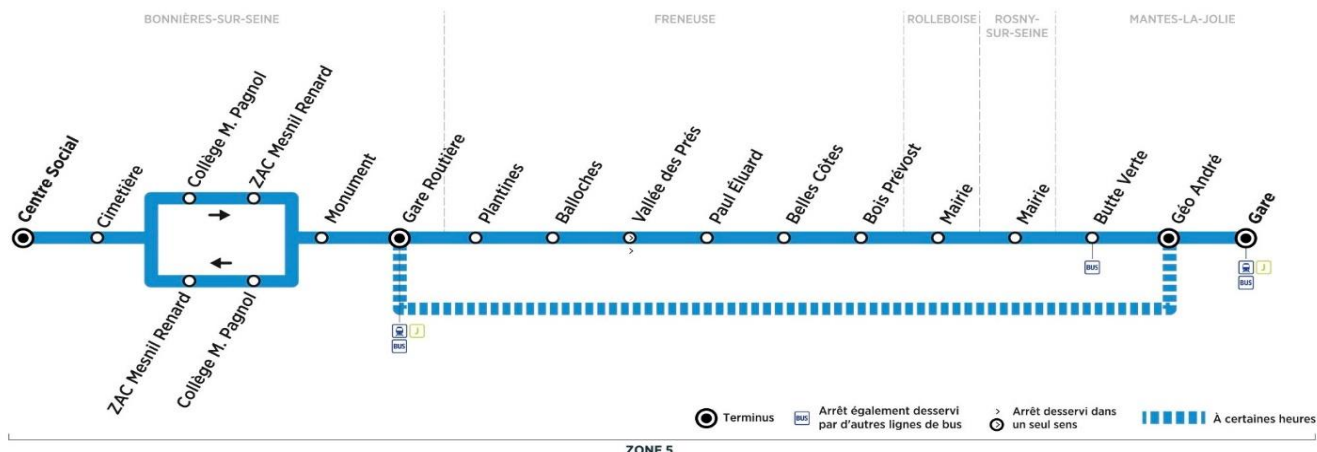

ZONE 5

du lundi au vendredi en vacances scolaires (sauf jours fériés)

	N° bus	A272	A275	A282	203
	Trains en provenance de Paris	D18:27	D19:09	D19:48	D20:50
	D : directs - P : semi-directs	P18:16	P18:57		
MANTES-LA-JOLIE	Gare quai 6	18:35	19:17	20:00	20:58
	Géo André	18:38	19:20	20:03	21:01
	Butte Verte	18:42	19:24	20:06	21:04
ROSNY-SUR-SEINE	Mairie	18:49	19:31	20:11	21:09
ROLLEBOISE	Mairie	18:53	19:35	20:15	21:13
FRENEUSE	Bois Prévost	18:55	19:37	20:16	21:14
	Belles Côtes	18:56	19:38	20:17	21:15
	Paul Eluard	18:58	19:40	20:18	21:16
	Balloches	19:00	19:42	20:20	21:18
	Plantines	19:01	19:43	20:21	21:19
BONNIERES-SUR-SEINE	Gare routière	19:03	19:45	20:23	21:21
	Monument	19:06	19:48	20:26	21:24
	Collège M.Pagnol	19:08	19:50	20:28	21:26
	ZAC Mesnil Renard	19:10	19:52	20:30	21:28
	Cimetière	19:12	19:54	20:32	21:30
	Centre Social	19:13	19:55	20:33	21:31

Contact
Combus

01.30.94.34.22
combus.fr
vianavigo.com