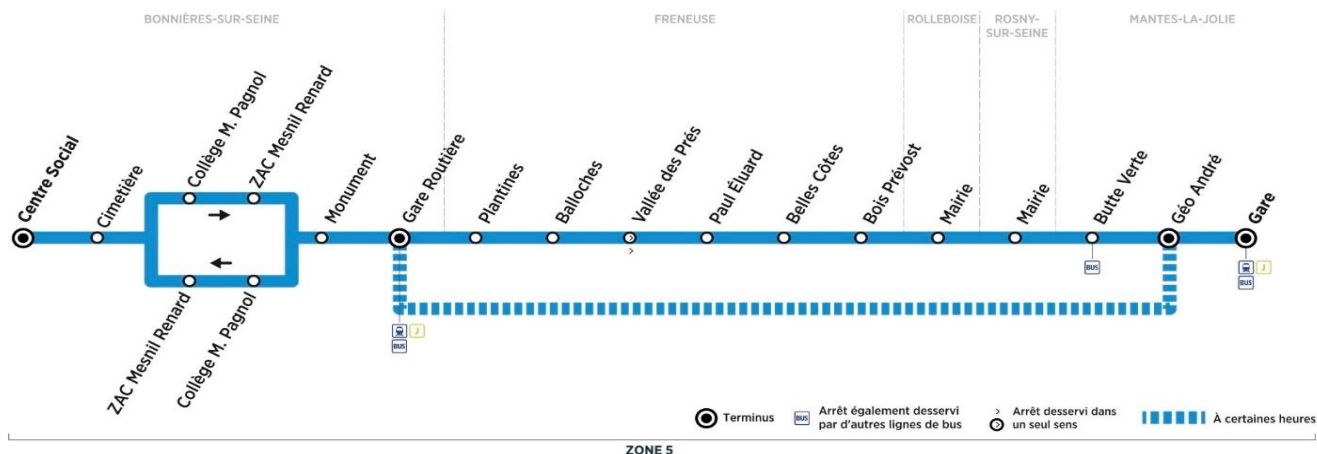

Horaires de bus valables du 1er septembre 2020 au 6 juillet 2021

du lundi au vendredi en périodes scolaires (sauf jours fériés)

	N° bus	A160	A176	A183	A178
BONNIERES-SUR-SEINE	Centre Social	16:35	17:16	18:21	19:02
	Cimetière	16:36	17:17	18:22	19:03
	Collège M.Pagnol	16:39	17:20	18:24	19:05
	ZAC Mesnil Renard	16:40	17:21	18:26	19:07
	Monument	16:42	17:23	18:28	19:09
	Gare routière	16:47	17:27	18:32	19:13
FRENEUSE	Plantines	16:49	17:29	18:33	19:14
	Balloches	16:50	17:30	18:34	19:15
	Vallée des Prés	16:52	17:32	18:36	19:16
	Paul Eluard	16:54	17:33	18:37	19:17
	Belles Côtes	16:55	17:34	18:38	19:18
	Bois Prévoist	16:57	17:36	18:40	19:20
ROLLEBOISE	Mairie	16:59	17:38	18:42	19:22
ROSNY-SUR-SEINE	Mairie	17:04	17:42	18:46	19:26
MANTES-LA-JOLIE	Butte Verte	17:10	17:47	18:51	19:30
	Géo André	17:14	17:51	18:54	19:33
	Gare quai 3	17:18	17:54	18:57	19:36
		<i>Trains à destination de Paris</i>	<i>D18:11</i>	<i>D19:12</i>	
		<i>D : directs - P : semi-directs</i>	<i>P18:14</i>	<i>P19:15</i>	<i>P19:43</i>