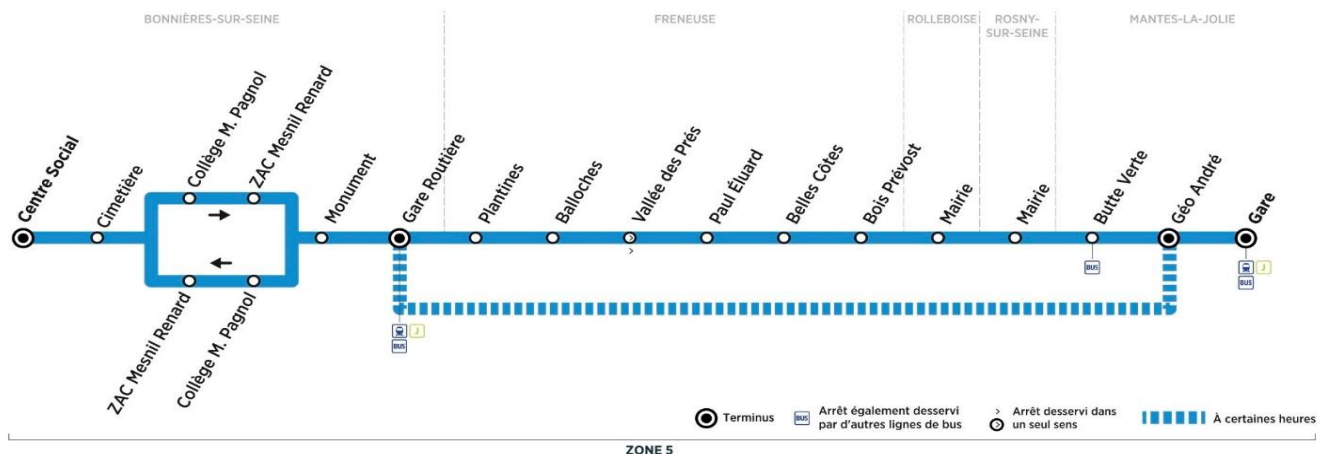

samedi en périodes de vacances scolaires (sauf jours fériés)

	N° bus	A284	A293	A295	A239	A296	A298	A286
	Trains en provenance de Paris	D6:52	D8:53	D10:52		D14:52	D16:52	
	D : directs - P : semi-directs		P8:48	P10:55	P12:23	P14:49	P16:56	P20:51
MANTES-LA-JOLIE	Gare quai 6	07:00	09:01	11:02	12:40	15:01	17:02	21:00
	Géo André	07:03	09:04	11:05	12:43	15:04	17:05	21:03
	Butte Verte	07:06	09:07	11:08	12:46	15:08	17:09	21:06
ROSNY-SUR-SEINE	Mairie	07:11	09:12	11:13	12:51	15:13	17:14	21:11
ROLLEBOISE	Mairie	07:15	09:16	11:17	11:55	15:17	17:18	21:15
FRENEUSE	Bois Prévoist	07:16	09:17	11:18	12:56	15:18	17:19	21:16
	Belles Côtes	07:18	09:19	11:20	12:58	15:20	17:21	21:18
	Paul Eluard	07:19	09:20	11:21	12:59	15:21	17:22	21:19
	Balloches	07:21	09:22	11:23	13:01	15:23	17:24	21:21
	Plantines	07:22	09:23	11:24	13:02	15:24	17:25	21:22
BONNIERES-SUR-SEINE	Gare routière	07:24	09:25	11:26	13:04	15:26	17:27	21:24
	Monument	07:28	09:29	11:30	13:08	15:30	17:31	21:28
	Collège M.Pagnol	07:30	09:31	11:32	13:10	15:32	17:33	21:30
	ZAC Mesnil Renard	07:32	09:33	11:34	13:12	15:34	17:35	21:32
	Cimetière	07:34	09:35	11:36	13:14	15:36	17:37	21:34
	Centre Social	07:35	09:36	11:37	13:15	15:37	17:38	21:35

Contact
Combus

01.30.94.34.22
combus.fr
vianavigo.com