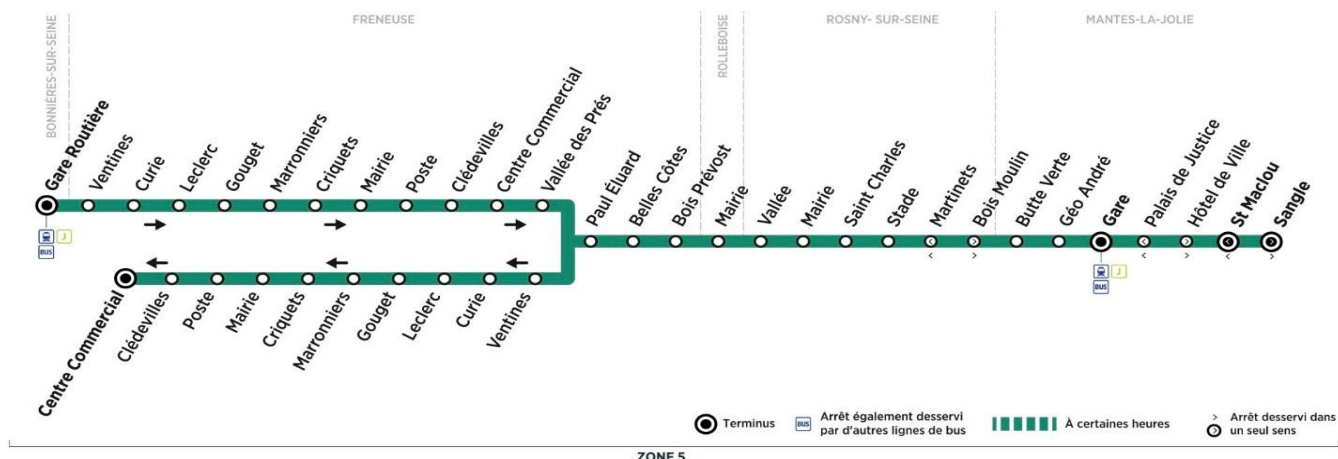

ZONE 5

**du lundi au vendredi en vacances scolaires (sauf jours fériés)**

	N° bus	B201	B210	B202	B213	B226	B229	B249	B254	B255
Trains en provenance de Paris		D6:48	D7:47	D8:52	D9:47	D10:52	D11:47	D13:47		D15:47
D : directs - P : semi-directs			P7:44		P9:43		P11:42	P13:42		P15:42
MANTES-LA-JOLIE	Gare (quai 6)	07:05	08:00	09:07	10:00	11:00	12:05	14:00	15:45	16:15
	Géo André	07:07	08:03	09:10	10:03	11:03	12:08	14:03	15:48	16:19
	Butte Verte	07:10	08:06	09:13	10:06	11:06	12:11	14:07	15:52	16:23
ROSNY-SUR-SEINE	Martinets	07:12	08:08	09:15	10:08	11:08	12:13	14:09	15:54	16:26
	Stade	07:13	08:09	09:16	10:09	11:09	12:14	14:10	15:55	16:28
	Saint Charles	07:14	08:10	09:17	10:10	11:10	12:15	14:11	15:56	16:30
	Mairie	07:15	08:12	09:19	10:12	11:12	12:17	14:13	15:58	16:32
	Vallée	07:16	08:13	09:20	10:13	11:13	12:18	14:14	15:59	16:34
ROLLEBOISE	Mairie	07:19	08:16	09:23	10:16	11:16	12:21	14:17	16:02	16:37
FRENEUSE	Bois Prévoist	07:20	08:17	09:24	10:17	11:17	12:22	14:18	16:03	16:38
	Belles Côtes	07:21	07:19	09:26	10:19	11:19	12:24	14:19	16:05	16:40
	Paul Eluard	07:22	08:20	09:27	10:20	11:20	12:25	14:20	16:06	16:41
	Ventines	07:23	08:21	09:28	10:21	11:21	12:26	14:21	16:08	16:43
	Curie	07:24	08:22	09:29	10:22	11:22	12:27	14:22	16:09	16:44
	Leclerc	07:25	08:23	09:30	10:23	11:23	12:28	14:23	16:10	16:45
	Gouget	07:26	08:24	09:31	10:24	11:24	12:29	14:24	16:11	16:46
	Marronniers	07:27	08:25	09:32	10:25	11:25	12:30	14:25	16:12	16:47
	Criqueux	07:28	08:26	09:33	10:26	11:26	12:31	14:26	16:13	16:48
	Mairie	07:30	08:28	09:35	10:28	11:28	12:33	14:28	16:15	16:50
	Poste	07:31	08:29	09:36	10:29	11:29	12:34	14:29	16:16	16:51
Clédevilles	07:32	08:30	09:37	10:30	11:30	12:35	14:30	16:17	16:52	
Centre commercial	07:34	08:32	09:39	10:32	11:32	12:37	14:32	16:19	16:54	

# BUS 02B

**MANTES-LA-JOLIE**  
Gare

**FRENEUSE**  
Centre Commercial

Retour

Horaires de bus valables du 1er septembre 2020 au 6 juillet 2021