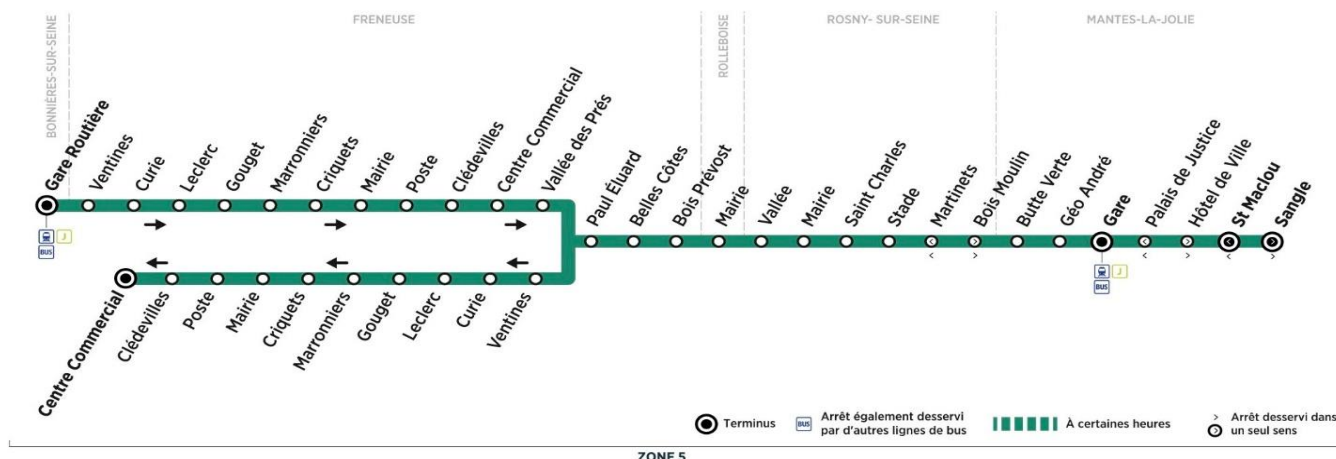

# BUS 02B

**MANTES-LA-JOLIE**  
Saint Maclou

**FRENEUSE**  
Centre Commercial

Retour

Horaires de bus valables du 1er septembre 2020 au 6 juillet 2021

ZONE 5