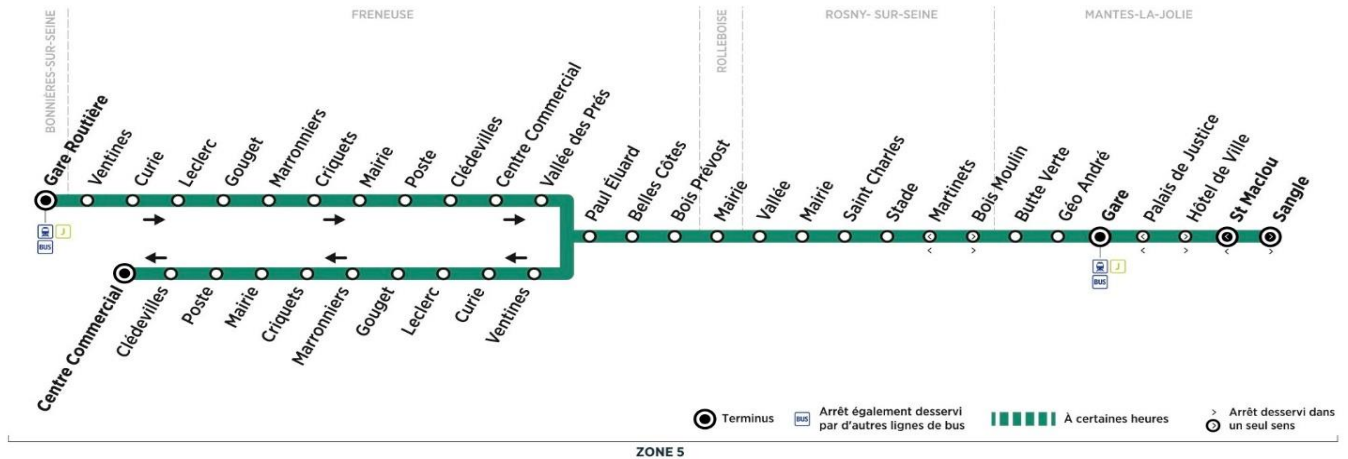

**du lundi au vendredi en périodes scolaires (sauf jours fériés)**

	N° bus	B271	B273	B277	B283
	Trains en provenance de Paris	D18:04	D18:52	D19:32	D20:04
	D : directs - P : semi-directs	P18:01	P18:38	P19:16	P20:00
MANTES-LA-JOLIE	Gare (quai 6)	18:19	19:00	19:40	20:17
	Géo André	18:23	19:03	19:43	20:20
	Butte Verte	18:27	19:06	19:46	20:23
ROSNY-SUR-SEINE	Martinets	18:30	19:08	19:48	20:25
	Stade	18:32	19:09	19:49	20:26
	Saint Charles	18:34	19:11	19:51	20:27
	Mairie	18:36	19:12	19:52	20:28
	Vallée	18:38	19:13	19:53	20:29
ROLLEBOISE	Mairie	18:41	19:16	19:56	20:32
FRENEUSE	Bois Prévoist	18:42	19:17	19:57	20:33
	Belles Côtes	18:44	19:19	19:59	20:35
	Paul Eluard	18:45	19:20	20:00	20:36
	Ventines	18:47	19:21	20:01	20:37
	Curie	18:48	19:22	20:02	20:38
	Leclerc	18:49	19:23	20:03	20:39
	Gouget	18:50	19:24	20:04	20:40
	Marronniers	18:51	19:25	20:05	20:41
	Criquets	18:52	19:26	20:06	20:42
	Mairie	18:54	19:28	20:08	20:44
	Poste	18:55	19:29	20:09	20:45
	Clédevilles	18:56	19:30	20:10	20:46
	Centre commercial	18:58	19:32	20:12	20:48