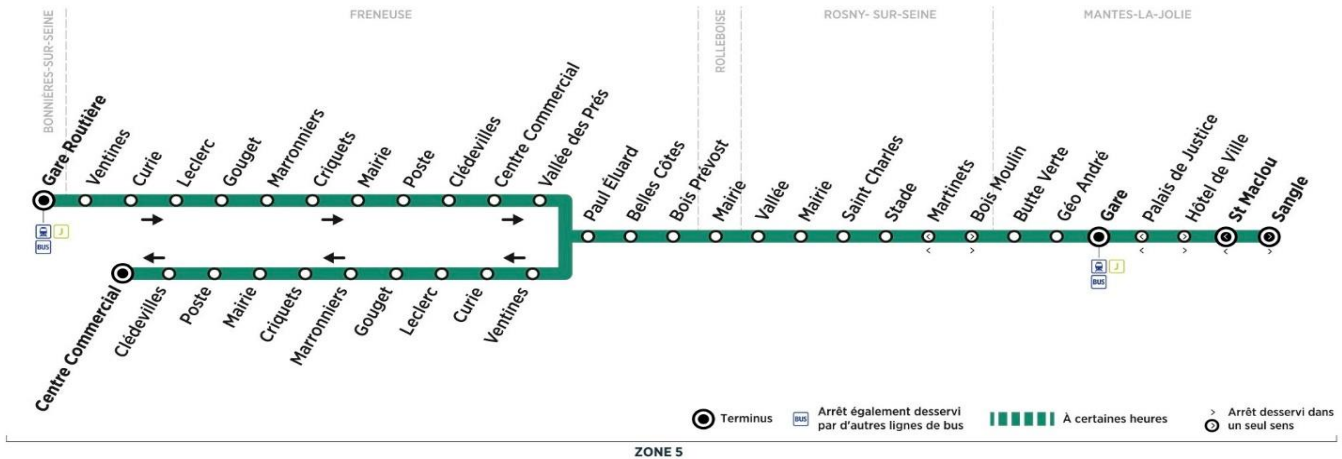

**BUS****02B****BONNIERES-SUR-SEINE**  
Gare Routière**MANTES-LA-JOLIE**  
Sangle

Aller

Horaires de bus valables du 1er septembre 2020 au 6 juillet 2021

**du lundi au vendredi en périodes scolaires et vacances scolaires (sauf jours fériés)**