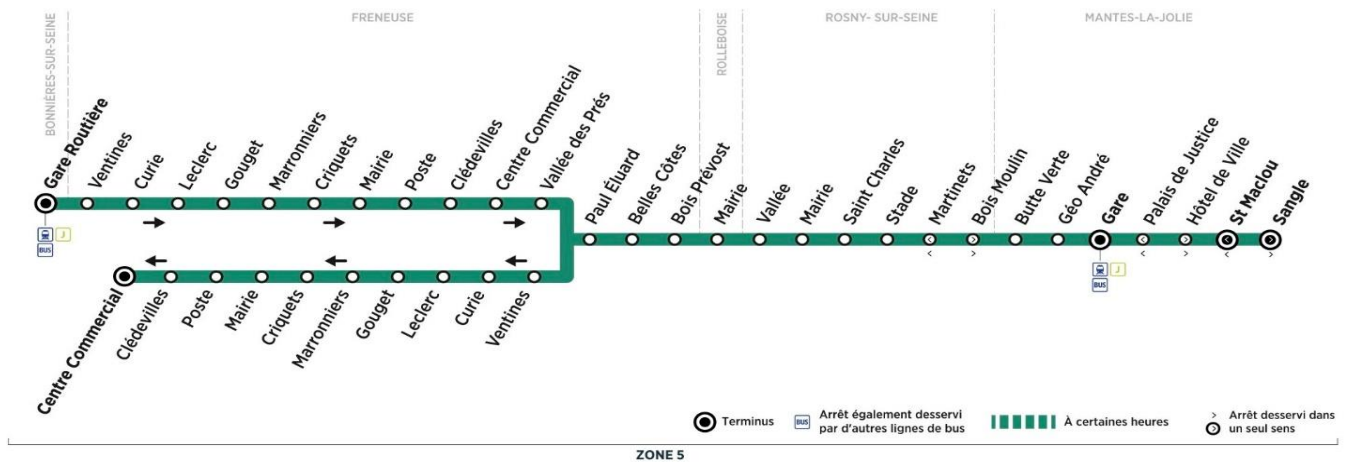

BUS

02B

**MANTES-LA-JOLIE
Saint Maclou**

**FRENEUSE
Centre Commercial**

Retour

Horaires de bus valables du 1er septembre 2020 au 6 juillet 2021

samedi en périodes scolaires et en vacances scolaires (sauf jours fériés)

	N° bus	B210	B294	B227	B237	B249	B297	B299	B285
MANTES-LA-JOLIE	Saint Maclou	.....	.....	.....	12:38	.....	.....	.....	.....
	Palais de Justice	.....	.....	.....	12:41	.....	.....	.....	.....
	Trains en provenance de Paris	D17:44							
	D : directs - P : semi-directs		P9:43	P11:17	P12:17	P13:42	P15:42	P17:43	P19:43
	Gare (quai 6)	08:00	10:02	11:40	12:44	14:02	15:56	18:02	20:02
	Géo André	08:03	10:05	11:43	12:47	14:05	15:59	18:05	20:05
	Butte Verte	08:06	10:08	11:46	12:51	14:08	16:02	18:08	20:08
ROSNY-SUR-SEINE	Martinets	08:08	10:10	11:48	12:53	14:10	16:04	18:10	20:10
	Stade	08:09	10:11	11:49	12:54	14:11	16:05	18:11	20:11
	Saint Charles	08:10	10:12	11:50	12:55	14:12	16:06	18:12	20:12
	Mairie	08:11	10:13	11:52	12:57	14:13	16:07	18:13	20:13
	Vallée	08:13	10:15	11:53	12:58	14:15	16:09	18:15	20:15
ROLLEBOISE	Mairie	08:15	10:17	11:56	12:01	14:17	16:11	18:17	20:17
FRENEUSE	Bois Prévost	08:17	10:19	11:57	13:02	14:19	16:13	18:19	20:19
	Belles Côtes	08:19	10:21	11:59	13:03	14:21	16:15	18:21	20:21
	Paul Eluard	08:20	10:22	12:00	13:04	14:22	16:16	18:22	20:22
	Ventines	08:21	10:23	12:01	13:05	14:23	16:17	18:23	20:23
	Curie	08:22	10:24	12:02	13:06	14:24	16:18	18:24	20:24
	Leclerc	08:23	10:25	12:03	13:07	14:25	16:19	18:25	20:25
	Gouget	08:24	10:26	12:04	13:08	14:26	16:20	18:26	20:26
	Marronniers	08:25	10:27	12:05	13:09	14:27	16:21	18:27	20:27
	Criquequets	08:27	10:29	12:06	13:10	14:29	16:23	18:29	20:29
	Mairie	08:29	10:31	12:08	13:12	14:31	16:25	18:31	20:31
	Poste	08:30	10:32	12:09	13:13	14:32	16:26	18:32	20:32
	Clédevilles	08:31	10:33	12:10	13:14	14:33	16:27	18:33	20:33
	Centre commercial	08:32	10:34	12:12	13:16	14:34	16:28	18:34	20:34

Ce bus ne fonctionne pas pendant les vacances scolaires

Contact
Combus

01.30.94.34.22
combus.fr
vianavigo.com

pour