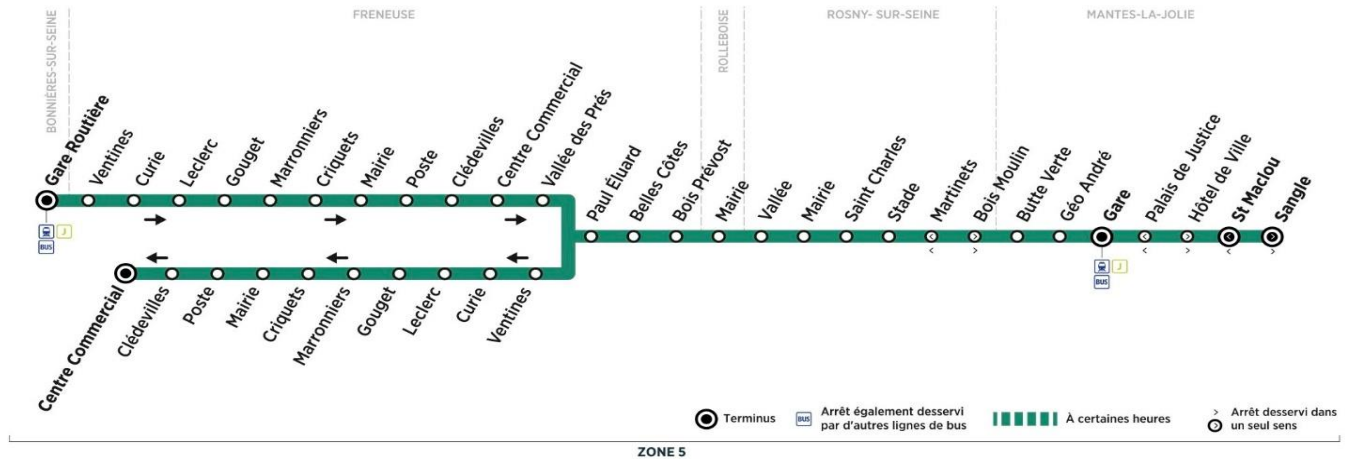

Contact  
Combus01.30.94.34.22  
combus.fr  
vianavigo.com

pour

**BUS****02B****FRENEUSE  
Ventines****MANTES-LA-JOLIE  
Gare**

Aller

Horaires de bus valables du 1er septembre 2020 au 6 juillet 2021

**du lundi au vendredi en périodes scolaires et vacances scolaires (sauf jours fériés)**

	N° bus	B121	B162	B177
FRENEUSE	Ventines	15:24	17:32	19:26
	Curie	15:25	17:33	19:27
	Leclerc	15:26	17:34	19:28
	Gouget	15:27	17:35	19:29
	Marronniers	15:28	17:36	19:30
	Criquets	15:30	17:38	19:32
	Mairie	15:31	17:39	19:33
	Poste	15:32	17:40	19:34
	Clédevilles	15:33	17:41	19:35
	Centre commercial	15:34	17:42	19:36
	Vallée des Prés	15:35	17:43	19:37
	Paul Eluard	15:36	17:44	19:38
	Belles Côtes	15:37	17:45	19:39
	Bois Prévoist	15:39	17:47	19:41
ROLLEBOISE	Mairie	15:41	17:49	19:43
ROSNY-SUR-SEINE	Vallée	15:43	17:51	19:45
	Mairie	15:45	17:53	19:47
	Saint Charles	15:46	17:54	19:48
	Stade	15:48	17:56	19:49
MANTES-LA-JOLIE	Bois Moulin	15:49	17:57	19:50
	Butte Verte	15:51	17:59	19:52
	Géo André	15:55	18:03	19:55
	Gare (quai 4)	15:58	18:06	19:58
	Trains à destination de Paris	D16:10	D18:11	D20:10
	D : directs - P : semi-directs	P16:13	P18:14	P20:15