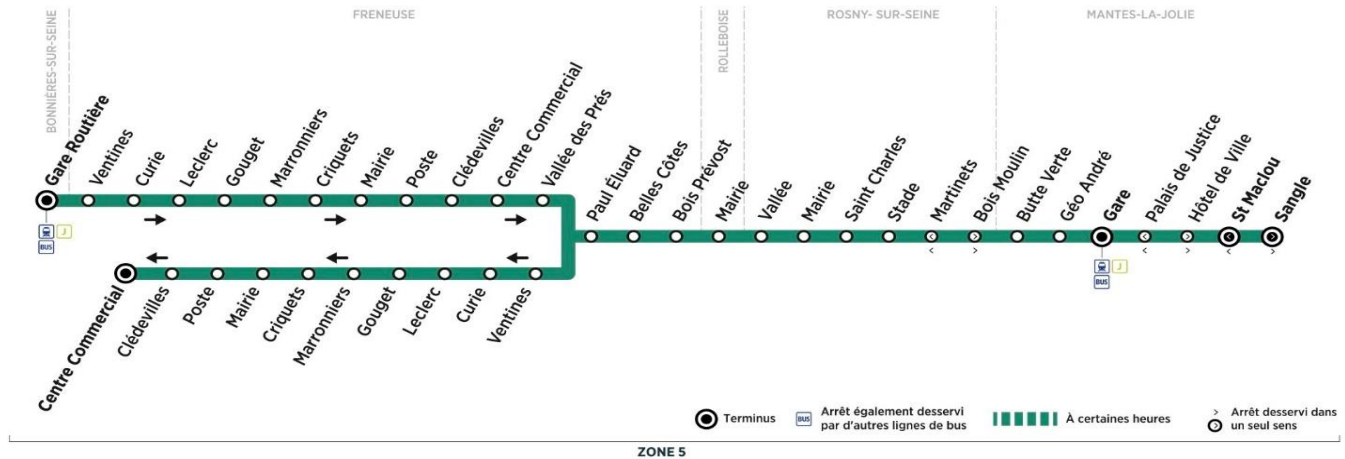

**du lundi au vendredi en périodes scolaires et vacances scolaires (sauf jours fériés)**

	N° bus	B134	B136	B105	B138	B144	B152	B119	B157
FRENEUSE	Ventines	08:58	09:24	11:00	11:30	12:27	14:00	14:25	14:58
	Curie	08:59	09:25	11:01	11:31	12:28	14:01	14:26	14:59
	Leclerc	09:00	09:26	11:02	11:32	12:29	14:02	14:27	15:00
	Gouget	09:01	09:27	11:03	11:33	12:30	14:03	14:28	15:01
	Marronniers	09:02	09:28	11:04	11:34	12:31	14:04	14:29	15:02
	Criquets	09:04	09:30	11:06	11:36	12:33	14:06	14:31	15:04
	Mairie	09:05	09:31	11:07	11:37	12:34	14:07	14:32	15:05
	Poste	09:06	09:32	11:08	11:38	12:35	14:08	14:33	15:06
	Clédevilles	09:07	09:33	11:09	11:39	12:36	14:09	14:34	15:07
	Centre commercial	09:08	09:34	11:10	11:40	12:37	14:10	14:35	15:08
	Vallée des Prés	09:09	09:35	11:11	11:41	12:38	14:11	14:36	15:09
	Paul Eluard	09:10	09:36	11:12	11:42	12:39	14:12	14:37	15:10
	Belles Côtes	09:11	09:37	11:13	11:43	12:40	14:13	14:38	15:11
	Bois Prévost	09:13	09:39	11:15	11:45	12:42	14:15	14:40	15:13
ROLLEBOISE	Mairie	09:15	09:41	11:17	11:47	12:44	14:17	14:42	15:15
ROSNY-SUR-SEINE	Vallée	09:17	09:43	11:19	11:49	12:46	14:19	14:44	15:17
	Mairie	09:19	09:45	11:21	11:51	12:48	14:21	14:46	15:19
	Saint Charles	09:20	09:46	11:22	11:52	12:49	14:22	14:47	15:20
	Stade	09:21	09:47	11:23	11:53	12:50	14:23	14:48	15:22
	Bois Moulin	09:22	09:48	11:24	11:54	12:51	14:24	14:49	15:23
MANTES-LA-JOLIE	Butte Verte	09:24	09:50	11:26	11:56	12:53	14:26	14:51	15:25
	Géo André	09:28	09:54	11:30	12:00	12:56	14:29	14:54	15:29
	Gare (quai 4)	09:31	09:57	11:33	12:03	12:59	14:32	14:57	15:32
	Trains à destination de Paris		D10:10		D12:10		D13:12		D15:12
	D : directs - P : semi-directs	P9:45	P10:16	P11:45	P12:16	P13:16	P14:43	P15:16	P15:45