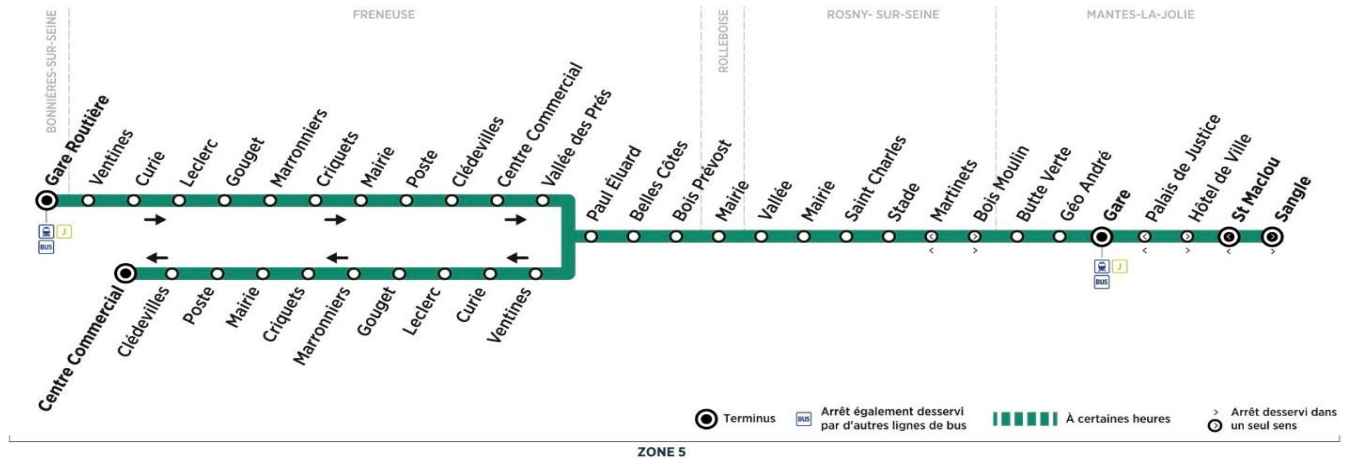

BUS

02B

MANTES-LA-JOLIE
Saint Maclou

FRENEUSE
Centre Commercial

Retour

Horaires de bus valables du 1er septembre 2020 au 6 juillet 2021

du lundi au vendredi en périodes scolaires (sauf jours fériés)

	N° bus	B201	B210	B202	B213	B226	B227	B229	B231	B237	B249
MANTES-LA-JOLIE	Saint Maclou	.....	.....	.....	.....	.....	.....	.....	.....	12:38	.....
	Palais de Justice	.....	.....	.....	.....	.....	.....	.....	.....	12:41	.....
	Trains en provenance de Paris	D6:48	D7:47	D8:52	D9:47	D10:52		D11:47			D13:47
	D : directs - P : semi-directs		P7:44		P9:43			P11:42	P12:17		P13:42
	Gare (quai 6)	07:05	08:00	09:07	10:00	11:00	11:40	12:05	12:35	12:44	14:00
	Géo André	07:07	08:03	09:10	10:03	11:03	11:43	12:08	12:38	12:47	14:03
	Butte Verte	07:10	08:06	09:13	10:06	11:06	11:46	12:11	12:42	12:51	14:07
ROSNY-SUR-SEINE	Martinets	07:12	08:08	09:15	10:08	11:08	11:48	12:13	12:44	12:53	14:09
	Stade	07:13	08:09	09:16	10:09	11:09	11:49	12:14	12:45	12:54	14:10
	Saint Charles	07:14	08:10	09:17	10:10	11:10	11:50	12:15	12:46	12:55	14:11
	Mairie	07:15	08:12	09:19	10:12	11:12	11:52	12:17	12:48	12:57	14:13
	Vallée	07:16	08:13	09:20	10:13	11:13	11:53	12:18	12:49	12:58	14:14
ROLLEBOISE	Mairie	07:19	08:16	09:23	10:16	11:16	11:56	12:21	12:52	13:01	14:17
FRENEUSE	Bois Prévoist	07:20	08:17	09:24	10:17	11:17	11:57	12:22	12:53	13:02	14:18
	Belles Côtes	07:21	07:19	09:26	10:19	11:19	11:59	12:24	12:54	13:03	14:19
	Paul Eluard	07:22	08:20	09:27	10:20	11:20	12:00	12:25	12:55	13:04	14:20
	Ventines	07:23	08:21	09:28	10:21	11:21	12:01	12:26	12:56	13:05	14:21
	Curie	07:24	08:22	09:29	10:22	11:22	12:02	12:27	12:57	13:06	14:22
	Leclerc	07:25	08:23	09:30	10:23	11:23	12:03	12:28	12:58	13:07	14:23
	Gouget	07:26	08:24	09:31	10:24	11:24	12:04	12:29	12:59	13:08	14:24
	Marronniers	07:27	08:25	09:32	10:25	11:25	12:05	12:30	13:00	13:09	14:25
	Criquets	07:28	08:26	09:33	10:26	11:26	12:06	12:31	13:01	13:10	14:26
	Mairie	07:30	08:28	09:35	10:28	11:28	12:08	12:33	13:03	13:12	14:28
	Poste	07:31	08:29	09:36	10:29	11:29	12:09	12:34	13:04	13:13	14:29
	Clédevilles	07:32	08:30	09:37	10:30	11:30	12:10	12:35	13:05	13:14	14:30
	Centre commercial	07:34	08:32	09:39	10:32	11:32	12:12	12:37	13:07	13:16	14:32

ce bus circule uniquement le mercredi

Contact
Combus

01.30.94.34.22
combus.fr
vianavigo.com

GROUPE RATP

pour