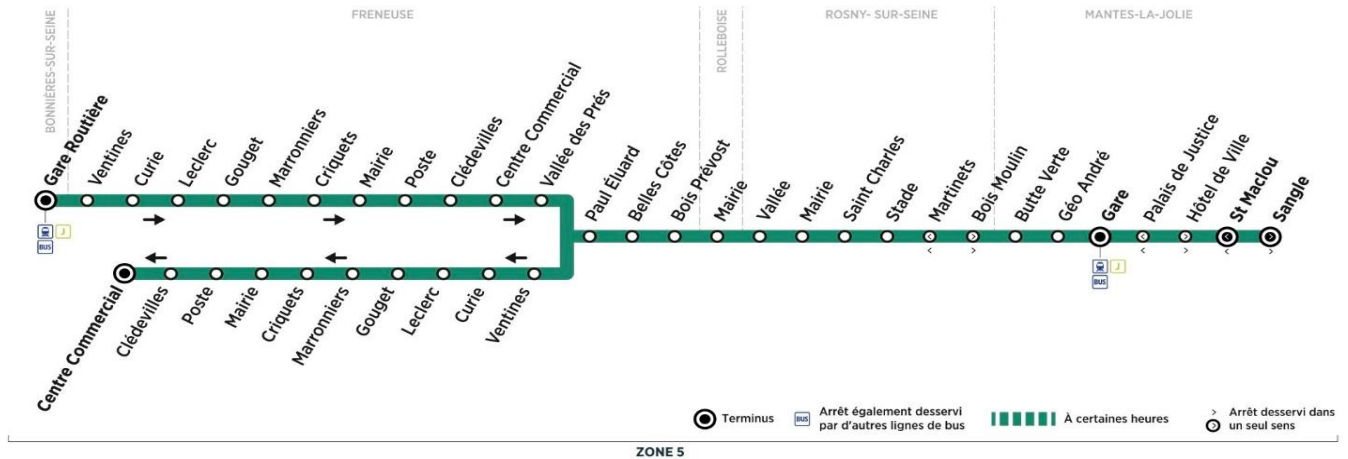

BUS

02B

MANTES-LA-JOLIE

Gare

FRENEUSE

Centre Commercial

Retour

Horaires de bus valables du 1er septembre 2020 au 6 juillet 2021

ZONE 5

du lundi au vendredi en vacances scolaires (sauf jours fériés)

	N° bus	B201	B210	B202	B213	B226	B229	B249	B254	B255
Trains en provenance de Paris		D6:48	D7:47	D8:52	D9:47	D10:52	D11:47	D13:47		D15:47
D : directs - P : semi-directs			P7:44		P9:43		P11:42	P13:42		P15:42
MANTES-LA-JOLIE	Gare (quai 6)	07:05	08:00	09:07	10:00	11:00	12:05	14:00	15:45	16:15
	Géo André	07:07	08:03	09:10	10:03	11:03	12:08	14:03	15:48	16:19
	Butte Verte	07:10	08:06	09:13	10:06	11:06	12:11	14:07	15:52	16:23
ROSNY-SUR-SEINE	Martinets	07:12	08:08	09:15	10:08	11:08	12:13	14:09	15:54	16:26
	Stade	07:13	08:09	09:16	10:09	11:09	12:14	14:10	15:55	16:28
	Saint Charles	07:14	08:10	09:17	10:10	11:10	12:15	14:11	15:56	16:30
	Mairie	07:15	08:12	09:19	10:12	11:12	12:17	14:13	15:58	16:32
	Vallée	07:16	08:13	09:20	10:13	11:13	12:18	14:14	15:59	16:34
ROLLEBOISE	Mairie	07:19	08:16	09:23	10:16	11:16	12:21	14:17	16:02	16:37
FRENEUSE	Bois Prévoist	07:20	08:17	09:24	10:17	11:17	12:22	14:18	16:03	16:38
	Belles Côtes	07:21	07:19	09:26	10:19	11:19	12:24	14:19	16:05	16:40
	Paul Eluard	07:22	08:20	09:27	10:20	11:20	12:25	14:20	16:06	16:41
	Ventines	07:23	08:21	09:28	10:21	11:21	12:26	14:21	16:08	16:43
	Curie	07:24	08:22	09:29	10:22	11:22	12:27	14:22	16:09	16:44
	Leclerc	07:25	08:23	09:30	10:23	11:23	12:28	14:23	16:10	16:45
	Gouget	07:26	08:24	09:31	10:24	11:24	12:29	14:24	16:11	16:46
	Marronniers	07:27	08:25	09:32	10:25	11:25	12:30	14:25	16:12	16:47
	Criqueux	07:28	08:26	09:33	10:26	11:26	12:31	14:26	16:13	16:48
	Mairie	07:30	08:28	09:35	10:28	11:28	12:33	14:28	16:15	16:50
	Poste	07:31	08:29	09:36	10:29	11:29	12:34	14:29	16:16	16:51
Clédevilles	07:32	08:30	09:37	10:30	11:30	12:35	14:30	16:17	16:52	
Centre commercial	07:34	08:32	09:39	10:32	11:32	12:37	14:32	16:19	16:54	

Contact
Combus

01.30.94.34.22
combus.fr
vianavigo.com

pour