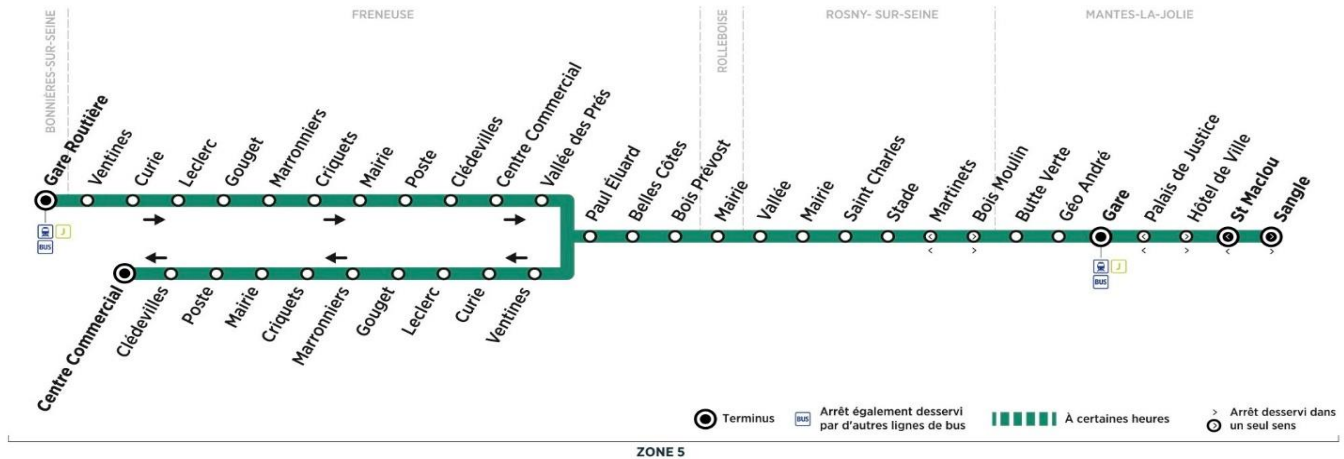

BUS

02B

BONNIERES-SUR-SEINE
Gare Routière

MANTES-LA-JOLIE
Sangle

Aller

Horaires de bus valables du 1er septembre 2020 au 6 juillet 2021

samedi en périodes scolaires et vacances scolaires (sauf jours fériés)

	N° bus	B115	B113	B192	B183	B140	B186	B188	B190
BONNIERES-SUR-SEINE	Gare Routière	.....	07:37	.....	.....	.....	.....	.....	.....
FRENEUSE	Ventines	06:26	07:41	08:22	10:25	12:25	14:24	16:25	18:25
	Curie	06:27	07:42	08:23	10:26	12:26	14:25	16:26	18:26
	Leclerc	06:28	07:43	08:24	10:27	12:27	14:26	16:27	18:27
	Gouget	06:29	07:44	08:25	10:28	12:28	14:27	16:28	18:28
	Marronniers	06:30	07:45	08:26	10:29	12:29	14:28	16:29	18:29
	Criquets	06:32	07:45	08:28	10:31	12:31	14:30	16:31	18:31
	Mairie	06:34	07:47	08:29	10:32	12:32	14:31	16:32	18:32
	Poste	06:35	07:48	08:30	10:33	12:33	14:32	16:33	18:33
	Clédevilles	06:36	07:49	08:31	10:34	12:34	14:33	16:34	18:34
	Centre commercial	06:37	07:50	08:32	10:35	12:35	14:34	16:35	18:35
	Vallée des Prés	06:38	07:52	08:34	10:37	12:37	14:36	16:37	18:37
	Paul Eluard	06:39	07:53	08:35	10:38	12:38	14:37	16:38	18:38
	Belles Côtes	06:40	07:54	08:36	10:39	12:39	14:38	16:39	18:39
	Bois Prévost	06:42	07:56	08:38	10:41	12:41	14:40	16:41	18:41
ROLLEBOISE	Mairie	06:44	07:58	08:40	10:43	12:43	14:42	16:43	18:43
ROSNY-SUR-SEINE	Vallée	06:46	08:02	08:44	10:47	12:47	14:46	16:47	18:47
	Mairie	06:48	08:04	08:45	10:48	12:48	14:47	16:48	18:48
	Saint Charles	06:49	08:05	08:46	10:49	12:49	14:48	16:49	18:49
	Stade	06:50	08:06	08:47	10:50	12:50	14:49	16:50	18:50
	Bois Moulin	06:51	08:07	08:48	10:51	12:51	14:50	16:51	18:51
MANTES-LA-JOLIE	Butte Verte	06:53	08:09	08:50	10:53	12:53	14:52	16:53	18:53
	Géo André	06:56	08:13	08:54	10:57	12:57	14:56	16:57	18:57
	Gare (quai 4)	06:59	08:16	08:57	11:00	13:00	14:59	17:00	19:00
	Trains à destination de Paris	D7:10		D9:10	D11:10	D13:10	D15:10	D17:10	D19:10
	D : directs - P : semi-directs	P7:13		P9:17	P11:16	P13:16	P15:16	P17:16	P19:15
	Hôtel de Ville	.....	08:19	.....	.....	.....	.....	.....	.....
	Sangle	.....	08:22	.....	.....	.....	.....	.....	.....

Ce bus ne fonctionne pas pendant les vacances scolaires

Contact
Combus

01.30.94.34.22
combus.fr
vianavigo.com

pour