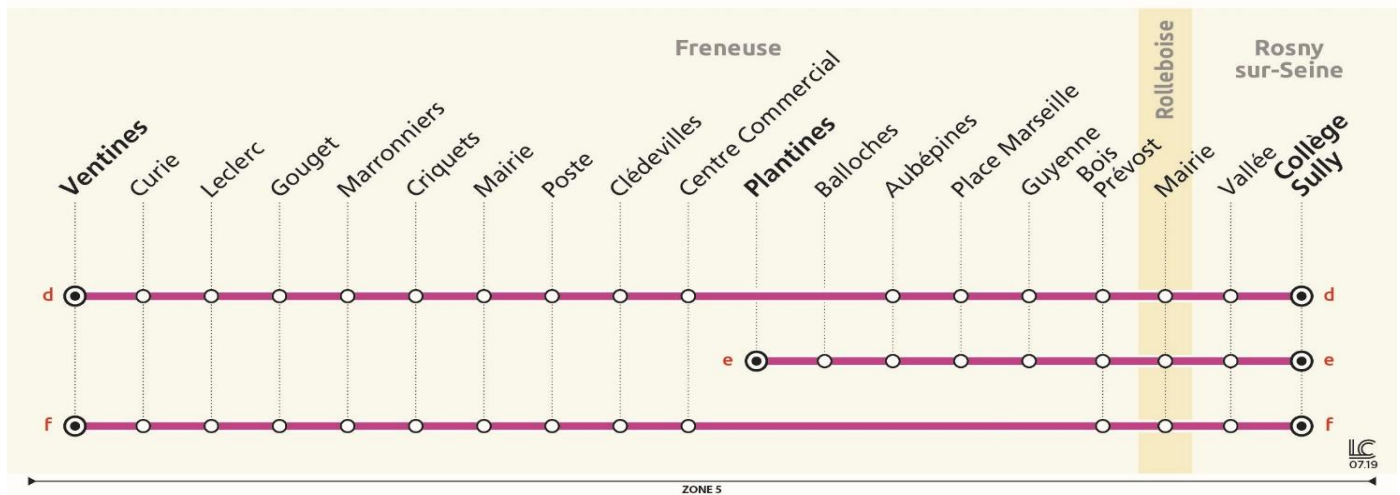

**BUS 02C****FRENEUSE**  
Ventines**ROSNY-SUR-SEINE**  
Collège Sully

Aller

Horaires de bus valables du 1er septembre 2020 au 6 juillet 2021

du lundi au vendredi en périodes scolaires uniquement

	Itinéraire	E	F	F	D	D
	N° bus	C122	C120	C123	C143	C148
FRENEUSE	Ventines	.....	07:51	07:51	12:27	13:23
	Curie	.....	07:52	07:52	12:28	13:24
	Leclerc	.....	07:53	07:53	12:29	13:25
	Gouget	.....	07:54	07:54	12:30	13:26
	Marronniers	.....	07:55	07:55	12:31	13:27
	Criquets	.....	07:57	07:57	12:32	13:28
	Mairie	.....	07:58	07:58	12:33	13:29
	Poste	.....	07:58	07:58	12:33	13:29
	Clédevilles	.....	07:59	07:59	12:34	13:30
	Centre commercial	.....	08:00	08:00	12:35	13:31
	Plantines	07:55	.....	.....	.....	.....
	Balloches	07:56	.....	.....	.....	.....
	Aubépines	08:01	.....	.....	12:36	13:32
	Place Marseille	08:02	.....	.....	12:37	13:33
	Guyenne	08:03	.....	.....	12:38	13:34
ROLLEBOISE	Bois Prévost	08:05	08:05	08:05	12:40	13:36
	Mairie	08:07	08:07	08:07	12:42	13:38
ROSNY-SUR-SEINE	Vallée	08:11	08:11	08:11	12:44	13:40
	Collège Sully	08:17	08:17	08:17	12:50	13:46