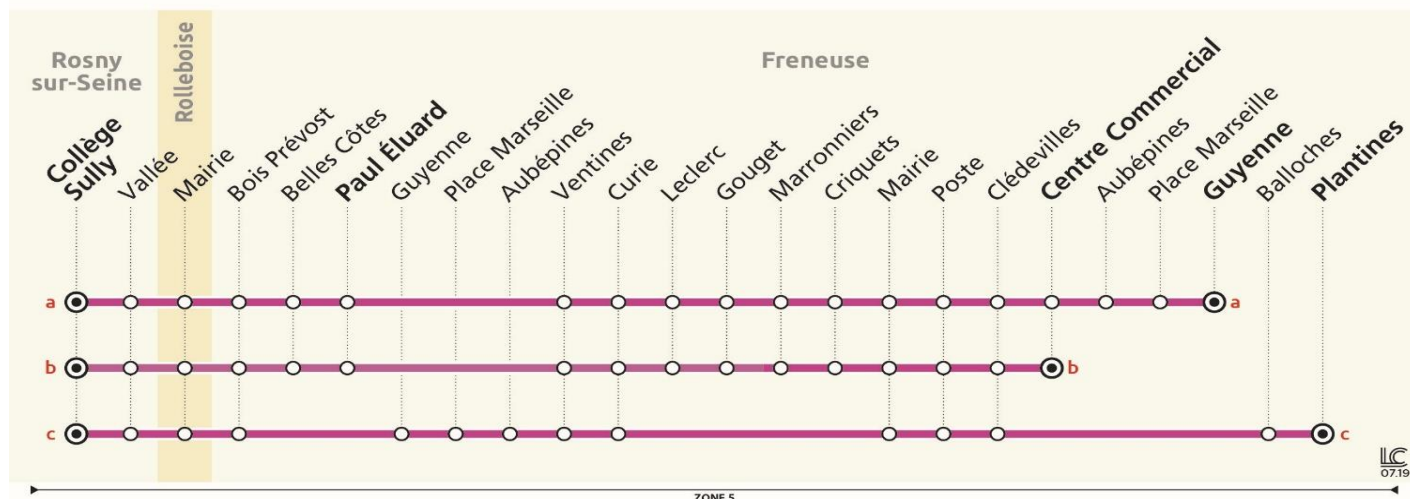

mercredi en périodes scolaires uniquement

	Itinéraire N° bus	A C216	A C233	C C236
ROSNY-SUR-SEINE	Collège Sully	11:44	12:37	12:37
	Vallée	11:49	12:42	12:42
ROLLEBOISE	Mairie	11:52	12:45	12:44
FRENEUSE	Bois Prévost	11:53	12:46	12:45
	Belles Côtes	11:55	12:48	.....
	Paul Eluard	11:56	12:49	.....
	Guyenne	.....	.....	12:47
	Place Marseille	.....	.....	12:48
	Aubépines	.....	.....	12:49
	Ventines	11:57	12:50	12:50
	Curie	11:58	12:51	12:51
	Leclerc	11:59	12:52	.....
	Gouget	12:00	12:53	.....
	Marronniers	12:01	12:54	.....
	Criquets	12:02	12:55	.....
	Mairie	12:04	12:57	12:53
	Poste	12:05	12:58	12:54
	Clédevilles	12:06	12:59	12:55
	Centre commercial	12:07	13:00	.....
	Aubépines	12:08	.....	.....
	Place Marseille	12:09	.....	.....
Guyenne	12:10	.....	.....	
Balloches	.....	.....	12:57	
Plantines	.....	.....	12:58	