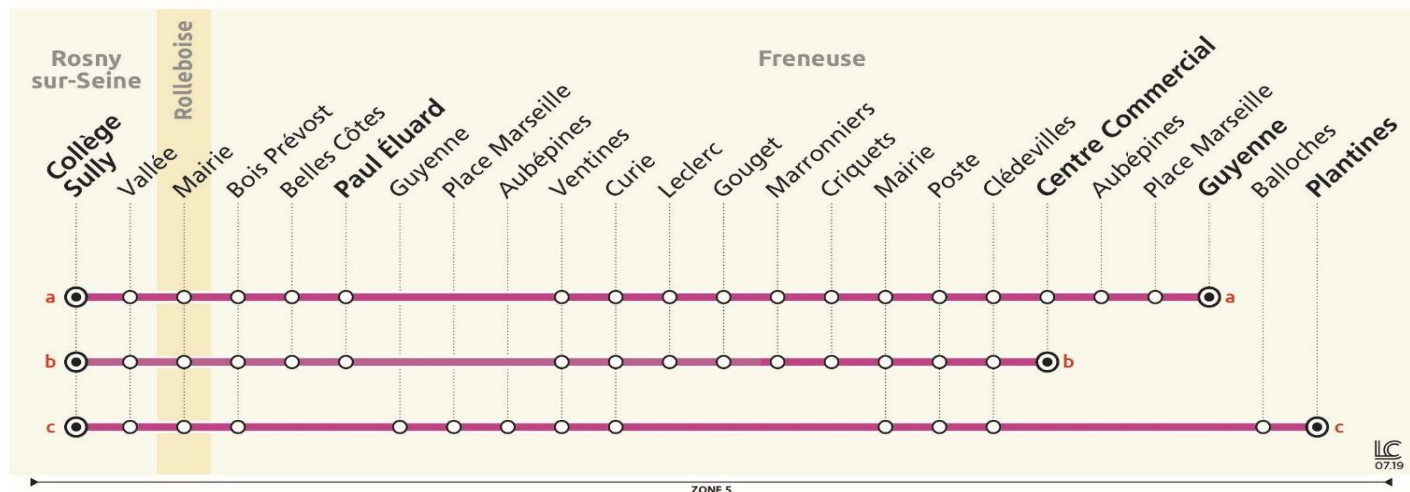

lundi, mardi, jeudi, vendredi en périodes scolaires uniquement

	Itinéraire N° bus	A C216	A C235	C C255	B C257	B C264	C C263
ROSNY-SUR-SEINE	Collège Sully	11:44	12:37	16:07	16:07	17:03	17:03
	Vallée	11:49	12:42	16:15	16:15	17:11	17:11
ROLLEBOISE	Mairie	11:52	12:45	16:18	16:19	17:15	17:14
FRENEUSE	Bois Prévost	11:53	12:46	16:19	16:20	17:16	17:15
	Belles Côtes	11:55	12:48	.....	16:22	17:18	.....
	Paul Eluard	11:56	12:49	.....	16:23	17:19	.....
	Guyenne	.....	.....	16:21	.....	.....	17:17
	Place Marseille	.....	.....	16:22	.....	.....	17:18
	Aubépines	.....	.....	16:23	.....	.....	17:19
	Ventines	11:57	12:50	16:25	16:24	17:20	17:21
	Curie	11:58	12:51	16:26	16:25	17:21	17:22
	Leclerc	11:59	12:52	.....	16:26	17:22	.....
	Gouget	12:00	12:53	.....	16:27	17:23	.....
	Marronniers	12:01	12:54	.....	16:28	17:24	.....
	Criquets	12:02	12:55	.....	16:29	17:25	.....
	Mairie	12:04	12:57	16:28	16:31	17:27	17:24
	Poste	12:05	12:58	16:29	16:32	17:28	17:25
	Clédevilles	12:06	12:59	16:30	16:33	17:29	17:26
	Centre commercial	12:07	13:00	.....	16:34	17:30	.....
	Aubépines	12:08	13:01	.....	.....	.....	.....
	Place Marseille	12:09	13:02	.....	.....	.....	.....
	Guyenne	12:10	13:03	.....	.....	.....	.....
	Balloches	.....	.....	16:32	.....	.....	17:28
Plantines	.....	.....	16:33	.....	.....	17:29	